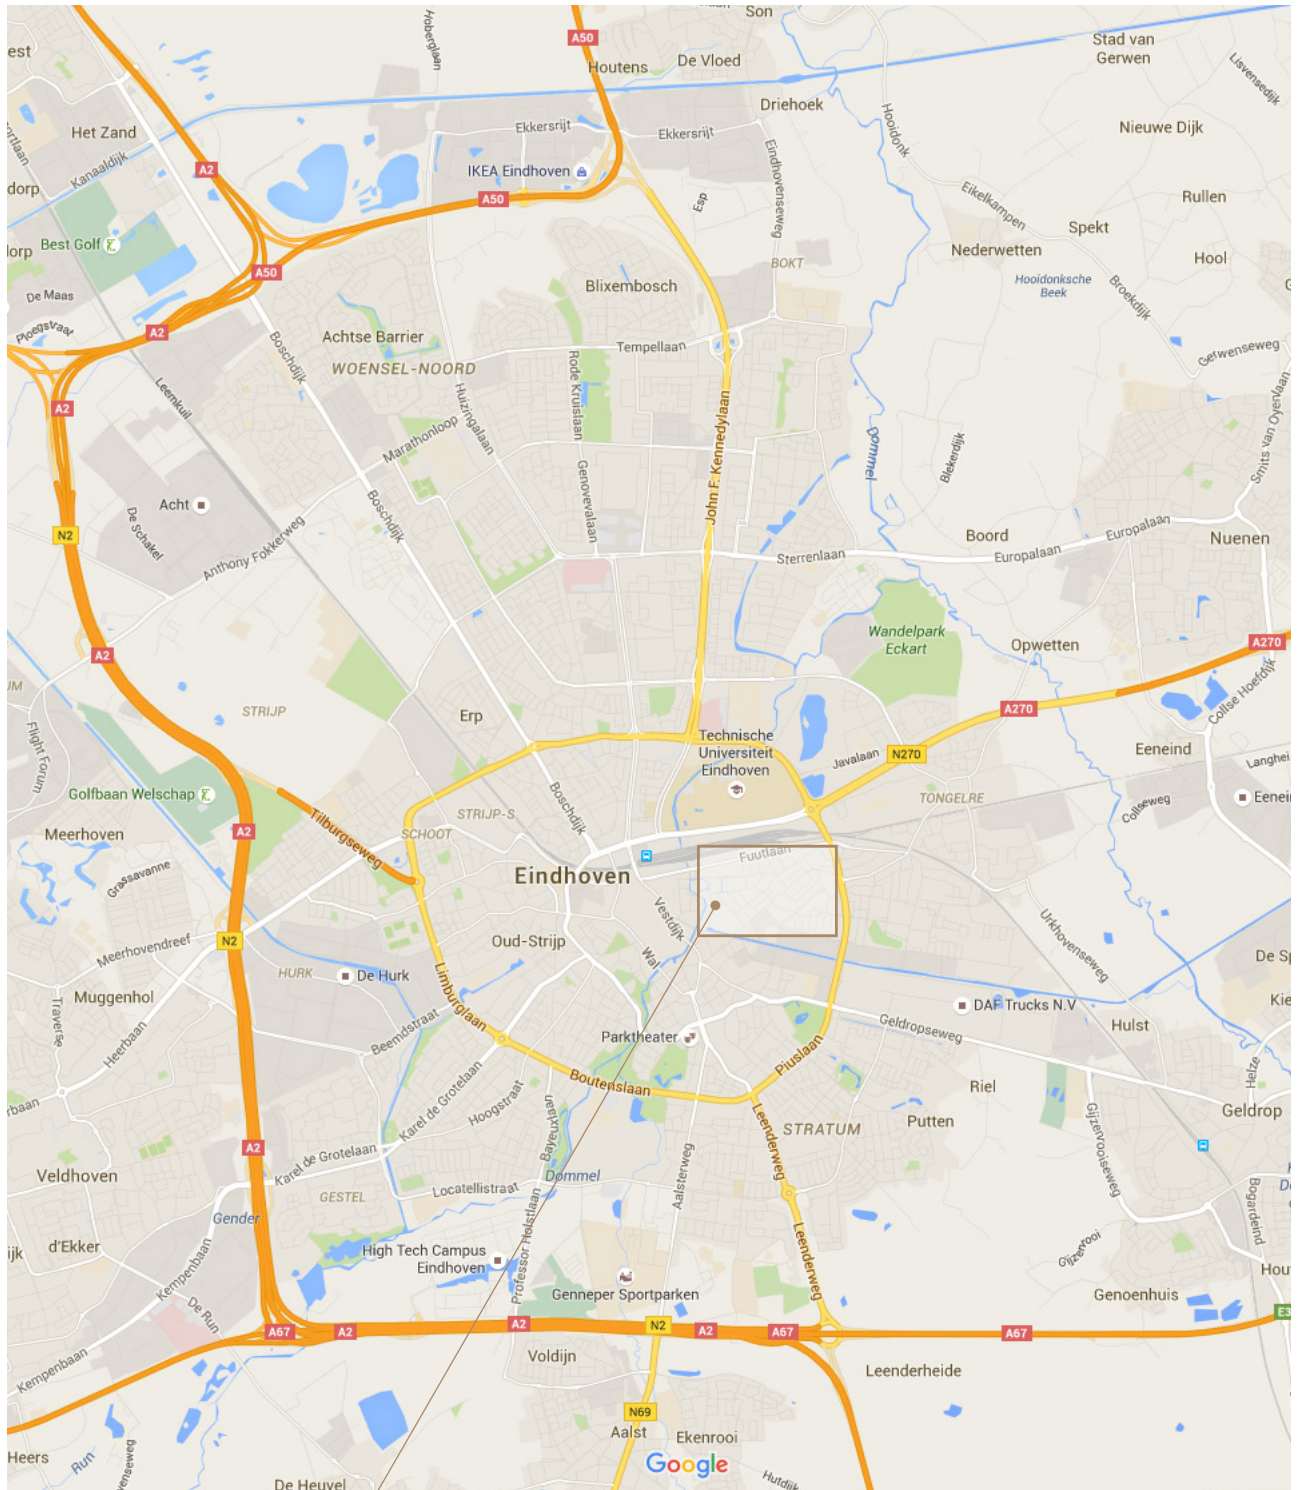

s'-Hertogenbosch/Utrecht/Amsterdam

Nijmegen/Arnhem

Tilburg/Breda/Rotterdam

Antwerpen

Venlo

Weert/Maastricht