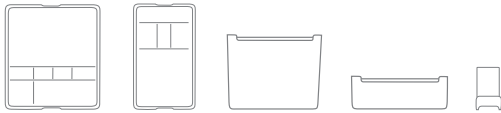

# Pedestal and Accessories Statement of Line

**Alcove Pedestal**

21"H x 18"D x 15"W

**Standard Pedestal**

18"H x 18"D x 15"W  
 18"H x 24"D x 15"W  
 21"H x 18"D x 15"W  
 21"H x 24"D x 15"W  
 24"H x 18"D x 15"W  
 24"H x 24"D x 15"W

**Slim Pedestal**

21"H x 24"D x 10"W  
 24"H x 24"D x 10"W

**Slim Alcove Pedestal**

21"H x 24"D x 10"W

## Work Tools

Tray	1 ½"H x 13 ¾"D x 14 ¾"W
Slim Tray	1 ½"H x 8 ¾"D x 14 ¾"W
Hot File	9 ½"H x 3 7/8"D x 12 ¼"W
Side Saddle	4"H x 2"D x 12 ¼"W
Hook	3 ¼"H x 1 7/8"D x 2 ¼"W