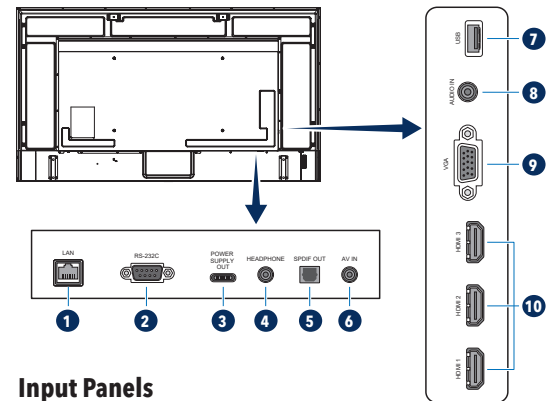

Input Panels

- 1 LAN port (RJ-45)
- 2 RS-232C input terminal (D-sub)
- 3 USB Type-C port (power supply 5V/3A)
- 4 HEADPHONE Out terminal (Mini Jack) for E758/E868
LINE-OUT terminal (Mini Jack) for E988
- 5 Digital audio output terminal
- 6 AV input terminal
- 7 USB Type-A port
- 8 Audio input terminal (stereo mini jack)
- 9 VGA input terminal
- 10 HDMI input terminals (HDMI1 (ARC)/HDMI2/HDMI3)