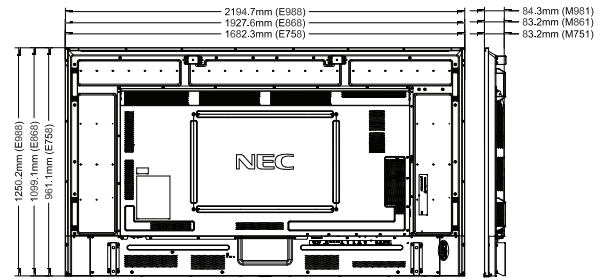

Input Panels

- 1 LAN port (RJ-45)
- 2 RS-232C input terminal (D-sub)
- 3 USB Type-C port (power supply 5V/3A)
- 4 HEADPHONE Out terminal (Mini Jack) for E758/E868
LINE-OUT terminal (Mini Jack) for E988
- 5 Digital audio output terminal
- 6 AV input terminal
- 7 USB Type-A port
- 8 Audio input terminal (stereo mini jack)
- 9 VGA input terminal
- 10 HDMI input terminals (HDMI1 (ARC)/HDMI2/HDMI3)