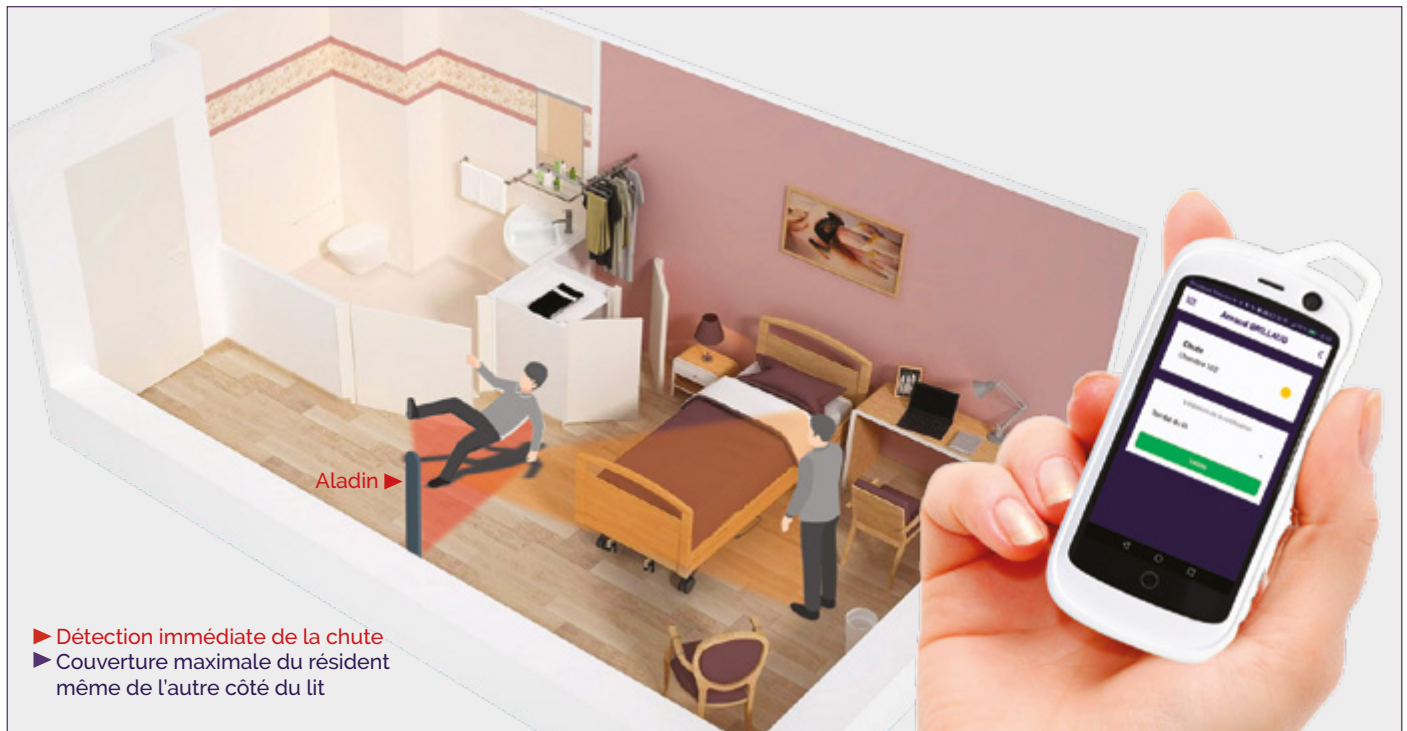

Réduction des chutes

Aladin®

La lampe magique connectée

Aladin[®], la lampe magique connectée

Evoluer en toute sécurité

Aladin[®] détecte automatiquement le lever et émet une lumière progressive dès que la luminosité ambiante est trop faible. L'éclairage est indirect, il permet de réduire les pertes d'équilibre dues à l'éblouissement tout en mettant en lumière les éléments dangereux.

Jour et nuit, il détecte les chutes et alerte le personnel sur leurs badges.

*Réduction constatée en établissement avec cette technologie.

En cas de **chute**, le personnel aidant est **alerté** immédiatement sur le badge fourni, pour une prise en charge rapide.

Une fonction **éclairage** intelligent qui permet de **réduire jusqu'à 76% des chutes***.

Un capteur de **température** permet d'alerter également **en cas de canicule**.

Aladin[®] analyse également les changements d'activité, particulièrement la nuit lorsque les effectifs sont réduits, qui peuvent traduire l'installation de pathologies. Intervenir auprès des résidents par anticipation permettra de prolonger leur autonomie.

Aladin jumelé à Domalys Online

- Suivre chaque résident grâce à l'outil statistique et analyser son évolution ;
- Optimiser la gestion de vos équipes en conséquence ;
- Améliorer les transmissions entre les équipes ;
- Détecter les personnes en perte d'autonomie pour une meilleure anticipation ;
- Sécuriser les personnes fragilisées : dès que la personne chute, l'aidant est alerté ;
- Rassurer les nouveaux résidents notamment lors de la phase d'adaptation au nouveau logement. En effet, les deux premières semaines en EHPAD voient le risque de chute majoré.