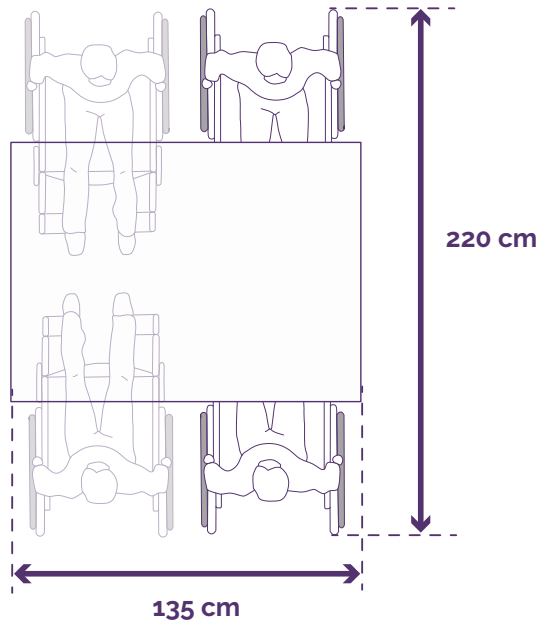

Encombrement réduit, adaptable pour tous, hauteur réglable

GlyS est une solution rusée, à la fois stable et sécurisée :

- **piétement large** pour les fauteuils encombrants
- **hauteur réglable** pour tous
- roulettes répondant aux contraintes quotidiennes et pour un **entretien** facile
- 5 formes de plateau au choix selon vos impératifs