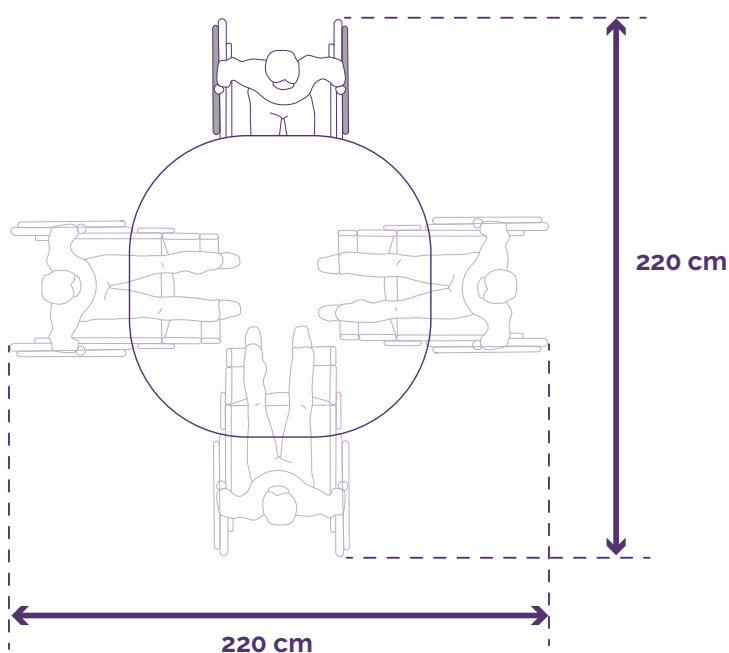

Colonne à vérin
Robuste et hauteur réglable pour tous
les fauteuils (*existe en modèle fixe également*)
Permet d'avancer au mieux chaque
résident

Pédale intégrée
Verrouillage aisé de la table au pied
Piètement extra plat
Ne gêne plus les fauteuils

Encombrement réduit, adaptable pour tous, hauteur réglable

GlyS est une solution rusée, à la fois stable et sécurisée :

- **piétement large** pour les fauteuils encombrants
- **hauteur réglable** pour tous
- roulettes répondant aux contraintes quotidiennes et pour un **entretien** facile
- 5 formes de plateau au choix selon vos impératifs

Chêne

Noyer

Hauteur réglable

Déplacement facilité

Piétement extra plat

3 formes au choix

Caractéristiques techniques

Hauteur colonne fixe : 74 cm / Hauteur réglable : 53 - 80 cm

Plateaux disponibles :
CARRONDE 100
 Dimensions : 90 x 90 cm

CARRONDE 128
 Dimensions : 120 x 120 cm

RONDE 95
 Diamètre 95 cm

RECTANGLE 120
 Dimensions : 120 x 80 cm

RECTANGLE 135
 Dimensions : 135 x 100 cm