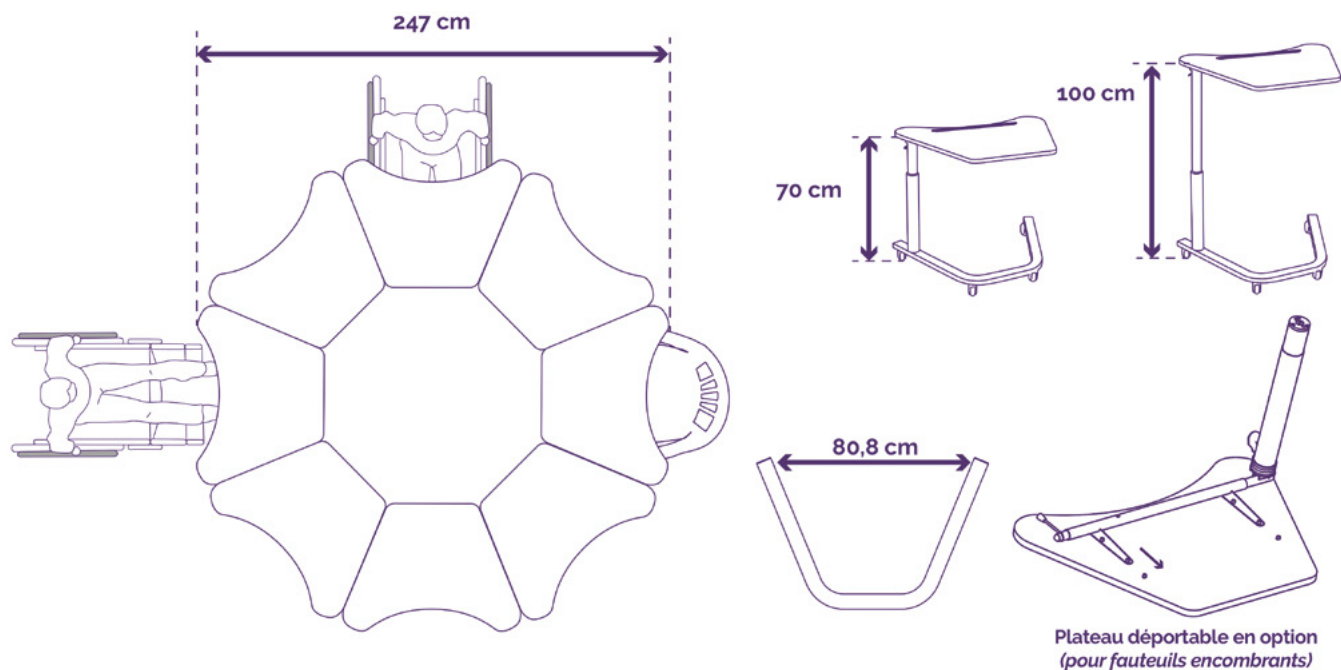

La **réglette aimantée sur le plateau** se retire facilement pour l'entretien au quotidien et favorise les activités Montessori.

Plus d'autonomie

Sa colonne excentrée procure du confort à l'utilisation. Robuste, elle s'utilise seule (en chambre) ou en groupe pour des usages personnels (lecture par exemple) ou des activités partagées (repas, jeux, ...). La découpe du plateau a été pensée pour une disposition « en marguerite », permettant de pratiquer des activités incluant simultanément jusqu'à 7 résidents et un aide-soignant.

Kiwi

Azur

Chêne

Noyer

Caractéristiques techniques

Largeur : 89 cm
Profondeur : 62 cm
Hauteur variable : 70 - 100 cm

Plus d'informations sur nos solutions :   domalys.com