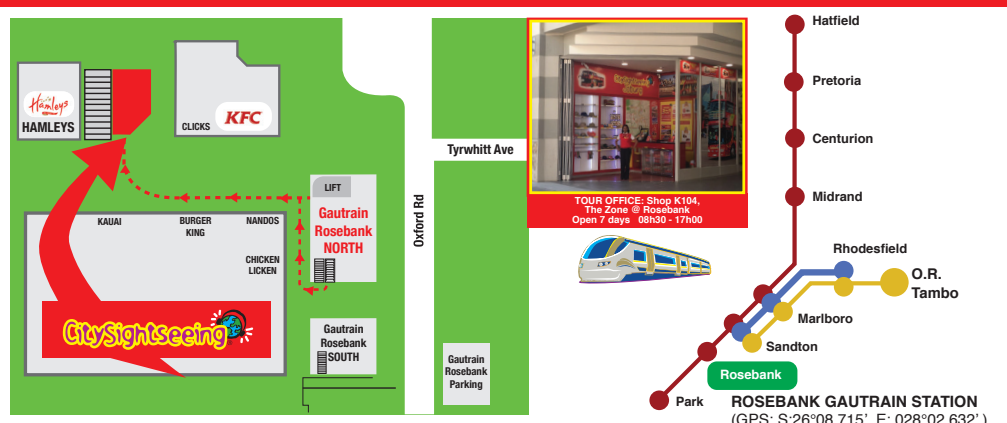

Depart Constitution Hill	16h20	17h20
Arrive Rosebank	16h35	17h35

City Tour

		FIRST DEPARTURE	09h45	10h45	11h45	12h45	13h45	14h45	15h45	LAST DEPARTURE
5	Constitution Hill DEPART Switch at Stop 5 for the Green Tour									
10	Mining District		09h55	10h55	11h55	12h55	13h55	14h55	15h55	
11	Calrton Centre		10h00	11h00	12h00	13h00	14h00	15h00	16h00	
12	James Hall Transport Museum		10h10	11h10	12h10	13h10	14h10	15h10	16h10	
13	Gold Reef City Casino Hotel		10h39	11h39	12h39	13h39	14h39	15h39	16h39	
14	Apartheid Museum		10h44	11h44	12h44	13h44	14h44	15h44	16h44	
15	Newtown		11h02	12h02	13h02	14h02	15h02	16h02	17h02	
16	The Grove, Braamfontein		11h11	12h11	13h11	14h11	15h11	16h11	17h11	
5	Constitution Hill ARRIVE Switch at Stop 5 for the Green Tour		11h15	12h15	13h15	14h15	15h15	16h15	17h15	

Depart Constitution Hill	16h20	17h20
Arrive Rosebank	16h35	17h35

Hotel Shuttle Sandton to Rosebank

Holiday Inn, Rivonia Road	08h45
The Maslow	08h53
Hilton Sandton	08h57
Radison Blu Gautrain	09h04
DaVinci Hotel	09h10
Rosebank	09h25

Rosebank to Sandton 17h35

Soweto Extention Tour

13	Gold Reef City DEPART TOUR CHANGE POINT	10h39	12h39	14h39
13	Gold Reef City ARRIVE Gold Reef City Casino Hotel	12h39	14h39	16h39

HOW TO FIND US

From the Rosebank Gautrain Station

ROSEBANK GAUTRAIN STATION
(GPS: S:26°08.715', E: 028°02.632')