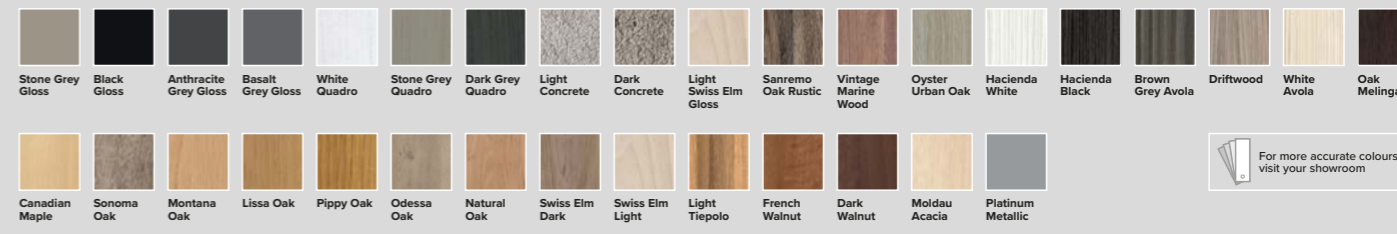

Amber

Aragon

Arosa

Astana

Athena

Aurora

Capri

Capri 2 (Dark Walnut Insert)

Lumia

Manhattan

70 Create colours to choose from...