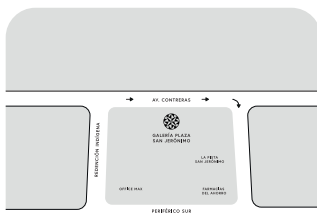

SPORTS

- Gym and yoga area
- Roof Garden with pool and 3 warm jacuzzis

EXCELLENT LOCATION

- Ciudad Universitaria (CU) (10 min)
- Centro Coyoacán (15 min)
- Centro cultural "Ollin Yoliztli" (10 min)
- Museo "Dolores Olmedo" (15 min)
- Kidzania Cuicuilco (12 min)
- Six Flags (10 min)
- Estadio Azteca (15 min)
- Estadio CU (6 min)
- Estadio Ciudad de los Deportes (11 min)
- Xochimilco (30 min)
- San Ángel Centro (10 min)

MEETING AND EVENT ROOMS CAPACITIES

	AREA FT ²	LENGTH X WIDTH	HEIGHT FT	THEATRE	BANQUET	BANQUET WITH DANCEFLOOR	COCKTAIL	SCHOOL	HORSESHOE	IMPERIAL TABLE	RUSSIAN TABLE
Gran Salón San Jerónimo	10151	-	23	900	620	560	1,000	550	100	-	130
1 San Jerónimo 1	3337	-	23	240	230	180	300	160	44	58	58
2 San Jerónimo 2	3337	-	23	240	230	180	300	160	44	58	58
3 San Jerónimo 3	3337	-	23	240	230	180	300	160	44	58	58
4 San Jerónimo 2A	915	-	23	63	60	30	70	40	29	34	34
5 San Jerónimo 2B	915	-	23	63	60	30	70	40	23	34	34
6 San Jerónimo 2C	1077	-	23	63	60	30	70	40	23	28	28
7 San Jerónimo 2A-B	1830	-	23	72	100	80	110	68	26	34	34
8 San Jerónimo 2B-C	1830	-	23	72	100	80	110	68	26	34	34
9 San Jerónimo 3A	1636	-	23	72	100	80	110	68	26	34	34
10 San Jerónimo 3B	1636	-	23	72	100	80	110	68	26	34	34
11 Patio Inglés	4413	-	-	150	260	210	300	-	-	-	-
12 Terraza Lídice	2282	-	-	-	-	-	150	-	-	-	-
13 Terraza Magdalena	2626	-	-	-	-	-	150	-	-	-	-
14 Jardín principal	3165	-	-	-	400	350	450	-	-	-	-
15 Roof Garden	-	-	-	-	100	70	150	-	-	-	-
16 Salas Dinamo 1, 2 o 3	-	-	-	-	-	-	-	-	-	12	-
17 Mood - Terraza	-	-	-	40	30	-	-	16	22	22	26
18 Mood	-	-	-	60	50	-	-	40	28	32	32
19 Salón BBC (Brisas Business Club)	-	-	-	60	50	-	-	32	28	-	-