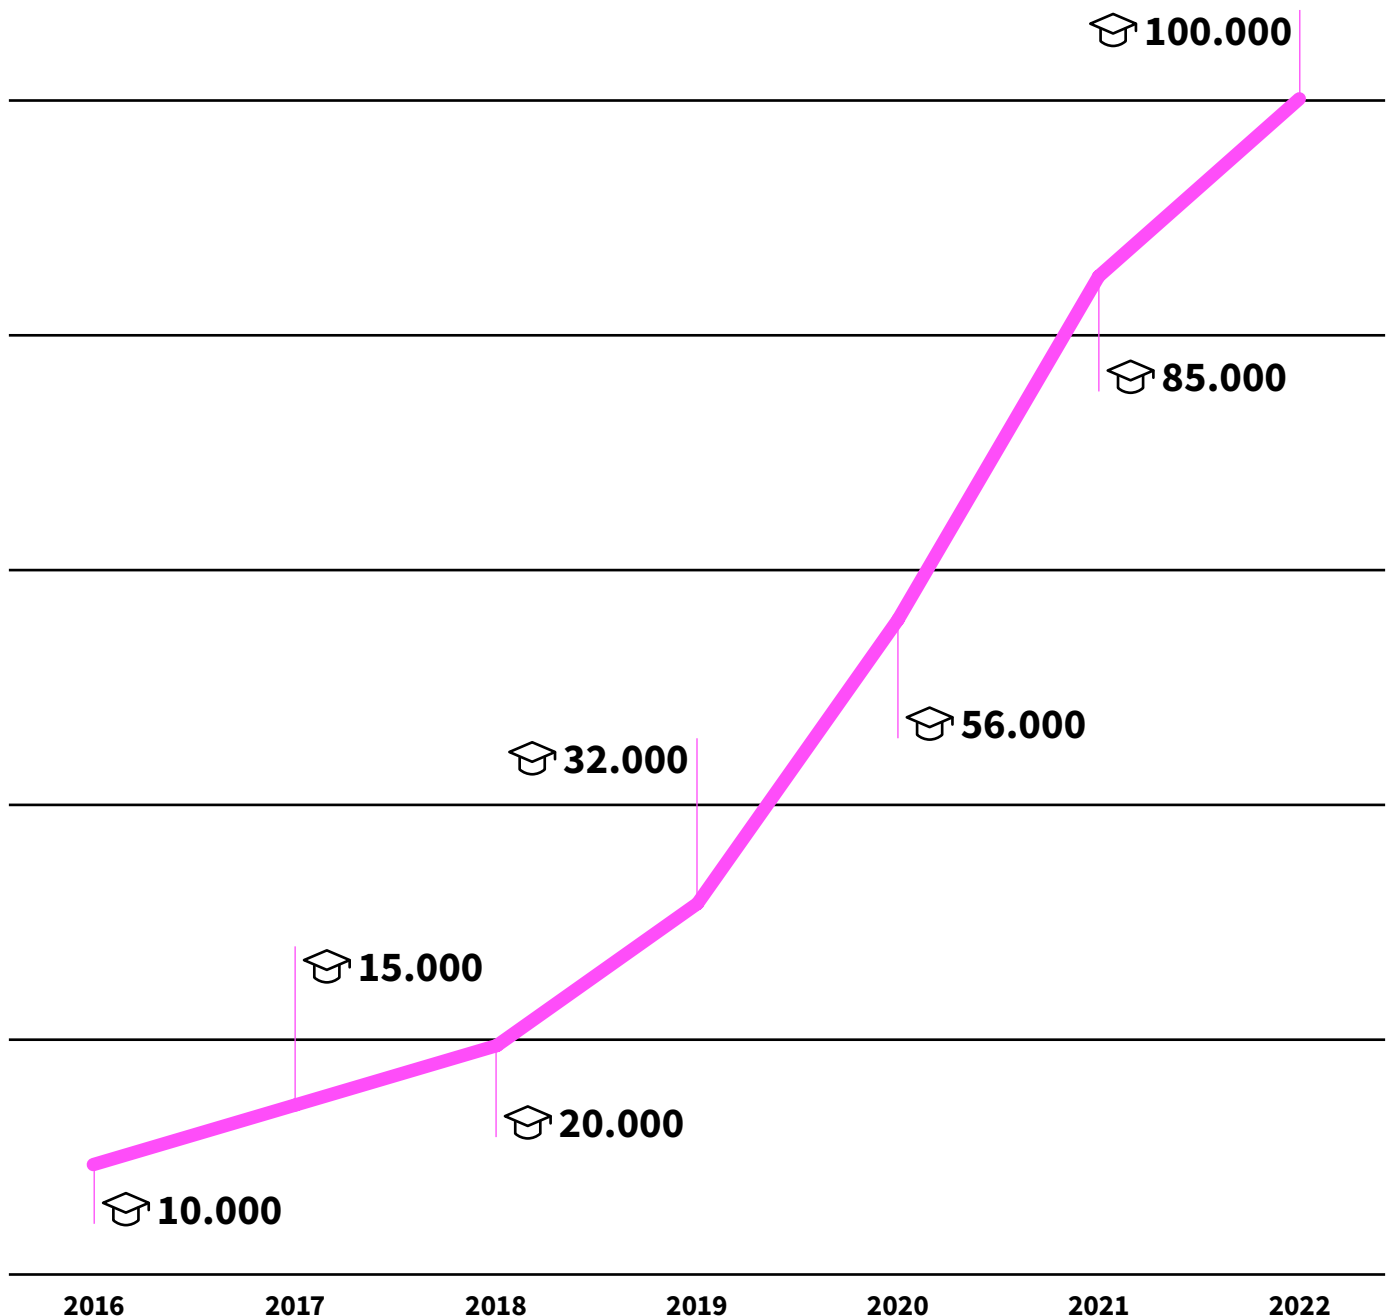

# DER WEG ZUR GRÖSSTEN HOCHSCHULE DEUTSCHLANDS

IU VERZEHNFACHT STUDIERENDENZAHL IN NUR 6 JAHREN

Die IU Internationale Hochschule (IU) nahm im Jahr 2000 erstmals ihren Lehrbetrieb auf (damals IUBH). Inzwischen ist sie in mehr als 30 deutschen Städten vertreten und ermöglicht Studierenden aus über 170 Nationen Zugang zu Bildung. Weitere Infos auf [iu.de](https://www.iu.de)

**iu** INTERNATIONALE  
HOCHSCHULE