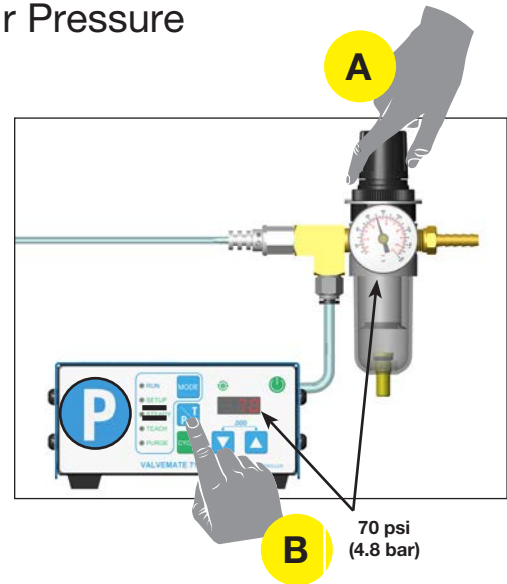

6 Air Pressure

Presión de Aire
Air comprimé
Pressione Aria
Pressão de Ar
Druckluft
Tlak vzduchu
Ciśnienie powietrza
Давление воздуха
Levegő Nyomás
气压
压缩エア
공기압