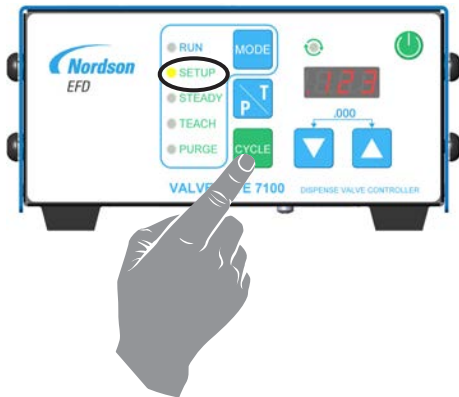

7 Test

Probar
Test
Test
Teste
Test
Test
Sprawdzenie urządzenia
Тест
Teszt
测试
테스트
테스트