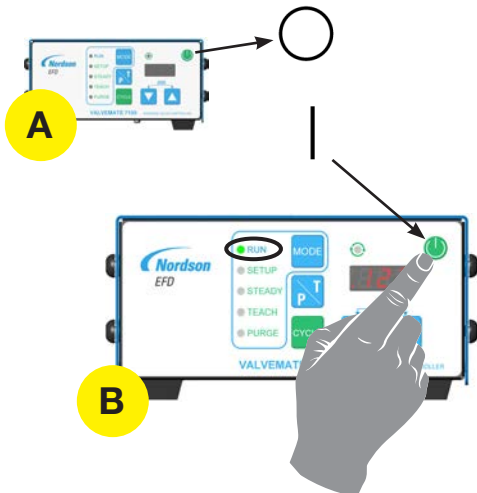

3 Air In

Entrada de aire
 Arrivée d'air
 Entrada aria
 Entrada de ar
 Drucklufteingang
 Přívod vzduchu
 Wejścia ciśnienia powietrza
 Вход воздуха
 Levegő bemenet
 进气口
 에어-입력
 공기 주입

6 mm

4 Power

Conexión
 Alimentation
 Alimentazione
 Conexão
 Stromversorgung
 Napájení
 Zasilanie
 Питание
 Power
 电源
 電源
 전원

6 Air Pressure

Presión de Aire
 Air comprimé
 Pressione Aria
 Pressão de Ar
 Druckluft
 Tlak vzduchu
 Ciśnienie powietrza
 Давление воздуха
 Levegő Nyomás
 气压
 压缩エア
 공기압

7 Test

Probar
 Test
 Test
 Teste
 Test
 Test
 Sprawdzenie urządzenia
 Тест
 Teszt
 测试
 테스트
 테스트

8 MODE = RUN

MODE = RUN
 MODE = RUN
 MODE = RUN
 MODE = RUN
 Modus = RUN
 Mód = RUN
 MODE = RUN
 Режим = Режим
 работы в составе
 линии
 MÓD=FUTTATÁS
 模式 = 运转
 MODE = RUN
 모드 = 실행

9 Power OFF, ON

Encender/ Apagar
 Alimentation OFF, ON
 Spento/Accesso
 Acender /Apagar
 Aus- und Einschalten
 Zapnutí / Vynutí
 Włączanie i wyłączenie
 Питание ВКЛ., ВЫКЛ.
 Power OFF, ON
 电源关闭 · 开启
 電源オフ、オン
 전원 끄기, 켜기