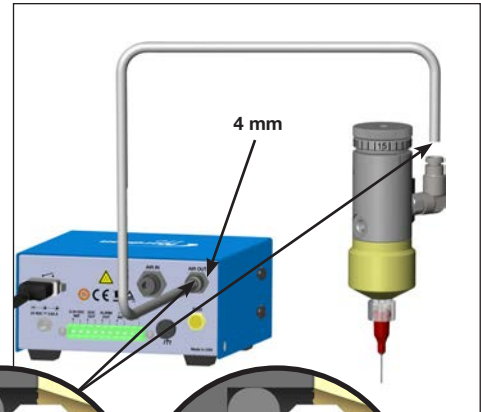

1 Foot Pedal

Pedal
 Pédale de commande
 Pedale
 Pedal
 Fußschalter
 Nožní pedál
 Pedal nożny
 Педаль управления
 Lab Pedál
 脚踏开关
 フットペダル
 풋페달

7014865

2 Air Out

Salida de aire
 Sortie d'air
 Uscita aria
 Saída de ar
 Druckluftausgang
 Výstup vzduchu
 Wyjścia ciśnienia powietrza
 Выход воздуха
 Levegő kimenet
 出气口
 에어-출력
 공기 취출

3 Air In

Entrada de aire
 Arrivée d'air
 Entrada aria
 Entrada de ar
 Drucklufteingang
 Přívod vzduchu
 Wejścia ciśnienia powietrza
 Вход воздуха
 Levegő bemenet
 进气口
 에어-입력
 공기 주입

6 mm

4 Power

Conexión
 Alimentation
 Alimentazione
 Conexão
 Stromversorgung
 Napájení
 Zasilanie
 Питание
 Power
 电源
 電源
 전원