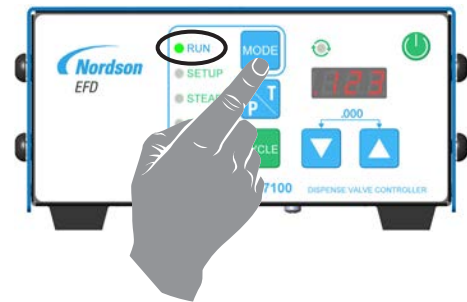

6 Air Pressure

Presión de Aire
 Air comprimé
 Pressione Aria
 Pressão de Ar
 Druckluft
 Tlak vzduchu
 Ciśnienie powietrza
 Давление воздуха
 Levegő Nyomás
 气压
 压缩エア
 공기압

7 Test

Probar
 Test
 Test
 Teste
 Test
 Test
 Sprawdzenie urządzenia
 Тест
 Teszt
 测试
 테스트
 테스트

8 MODE = RUN

MODE = RUN
 MODE = RUN
 MODE = RUN
 MODE = RUN
 Modus = RUN
 Mód = RUN
 MODE = RUN
 Режим = Режим
 работы в составе
 линии
 MÓD=FUTTATÁS
 模式 = 运转
 MODE = RUN
 모드 = 실행

9 Power OFF, ON

Encender/ Apagar
 Alimentation OFF, ON
 Spento/Accesso
 Acender /Apagar
 Aus- und Einschalten
 Zapnutí / Vynutí
 Włączanie i wyłączenie
 Питание ВКЛ., ВЫКЛ.
 Power OFF, ON
 电源关闭 · 开启
 電源オフ、オン
 전원 끄기, 켜기