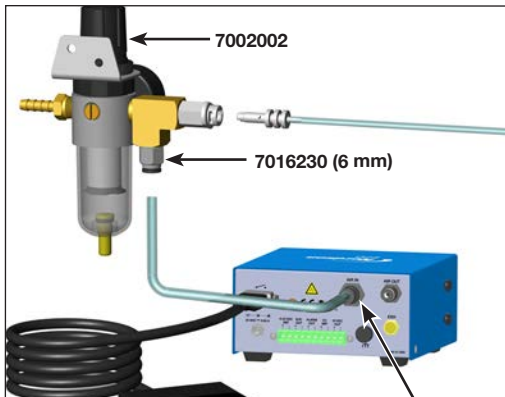

1 Foot Pedal

Pedal
 Pédale de commande
 Pedale
 Pedal
 Fußschalter
 Nožní pedál
 Pedal nożny
 Педаль управления
 Lab Pedál
 脚踏开关
 フットペダル
 풋페달

7014865

2 Air Out

Salida de aire
 Sortie d'air
 Uscita aria
 Saída de ar
 Druckluftausgang
 Výstup vzduchu
 Wyjścia ciśnienia powietrza
 Выход воздуха
 Levegő kimenet
 出气口
 에어-출력
 공기 취출

3 Air In

Entrada de aire
 Arrivée d'air
 Entrada aria
 Entrada de ar
 Drucklufteingang
 Přívod vzduchu
 Wejścia ciśnienia powietrza
 Вход воздуха
 Levegő bemenet
 进气口
 에어-입력
 공기 주입

6 mm

4 Power

Conexión
 Alimentation
 Alimentazione
 Conexão
 Stromversorgung
 Napájení
 Zasilanie
 Питание
 Power
 电源
 電源
 전원