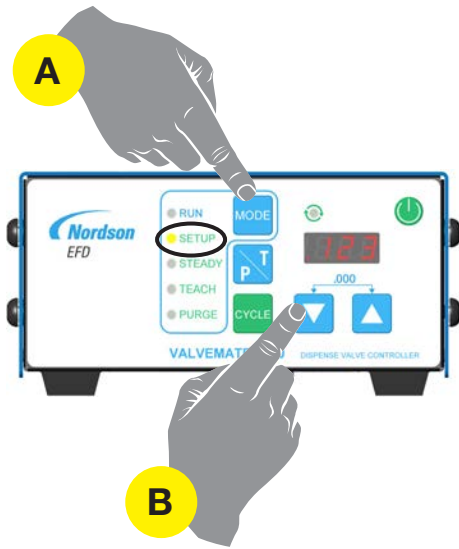

5 SETUP = .xxx (sec)

Configuración
SETUP = .xxx (sec)
Configurazione
Configuração
SETUP = .xxx (sec)
Nastavení = .xxx (sec)
Ustawienia
Настройка = .xxx (сек.)
BEÁLLÍTÁS= .xxx (msp)
设置SETUP = .xxx (秒)
설정 = .xxx(초)