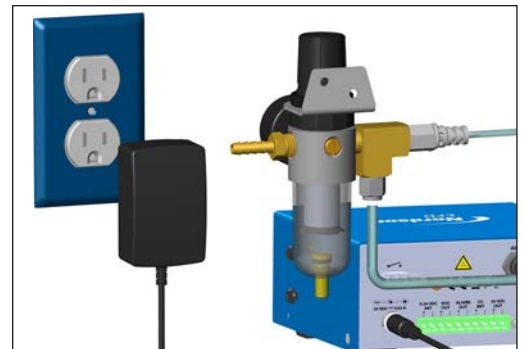

1 Foot Pedal

Pedal
 Pédale de commande
 Pedale
 Pedal
 Fußschalter
 Nožní pedál
 Pedal nożny
 Педаль управления
 Lab Pedál
 脚踏开关
 フットペダル
 풋페달

7014865

2 Air Out

Salida de aire
 Sortie d'air
 Uscita aria
 Saída de ar
 Druckluftausgang
 Výstup vzduchu
 Wyjścia ciśnienia powietrza
 Выход воздуха
 Levegő kimenet
 出气口
 에어-출력
 공기 취출

3 Air In

Entrada de aire
 Arrivée d'air
 Entrada aria
 Entrada de ar
 Drucklufteingang
 Přívod vzduchu
 Wejścia ciśnienia powietrza
 Вход воздуха
 Levegő bemenet
 进气口
 에어-입력
 공기 주입

6 mm

4 Power

Conexión
 Alimentation
 Alimentazione
 Conexão
 Stromversorgung
 Napájení
 Zasilanie
 Питание
 Power
 电源
 電源
 전원