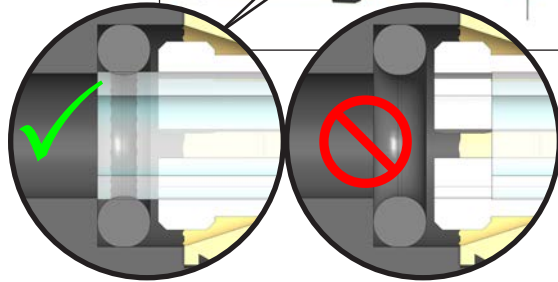

1 Foot Pedal

Pedal
 Pédale de commande
 Pedale
 Pedal
 Fußschalter
 Nožní pedál
 Pedal nożny
 Педаль управления
 Lab Pedál
 脚踏开关
 フットペダル
 풋페달

7014865

2 Air Out

Salida de aire
 Sortie d'air
 Uscita aria
 Saída de ar
 Druckluftausgang
 Výstup vzduchu
 Wyjścia ciśnienia powietrza
 Выход воздуха
 Levegő kimenet
 出气口
 에어-출력
 공기 취출

3 Air In

Entrada de aire
 Arrivée d'air
 Entrada aria
 Entrada de ar
 Drucklufteingang
 Přívod vzduchu
 Wejścia ciśnienia powietrza
 Вход воздуха
 Levegő bemenet
 进气口
 에어-입력
 공기 주입

6 mm

4 Power

Conexión
 Alimentation
 Alimentazione
 Conexão
 Stromversorgung
 Napájení
 Zasilanie
 Питание
 Power
 电源
 電源
 전원