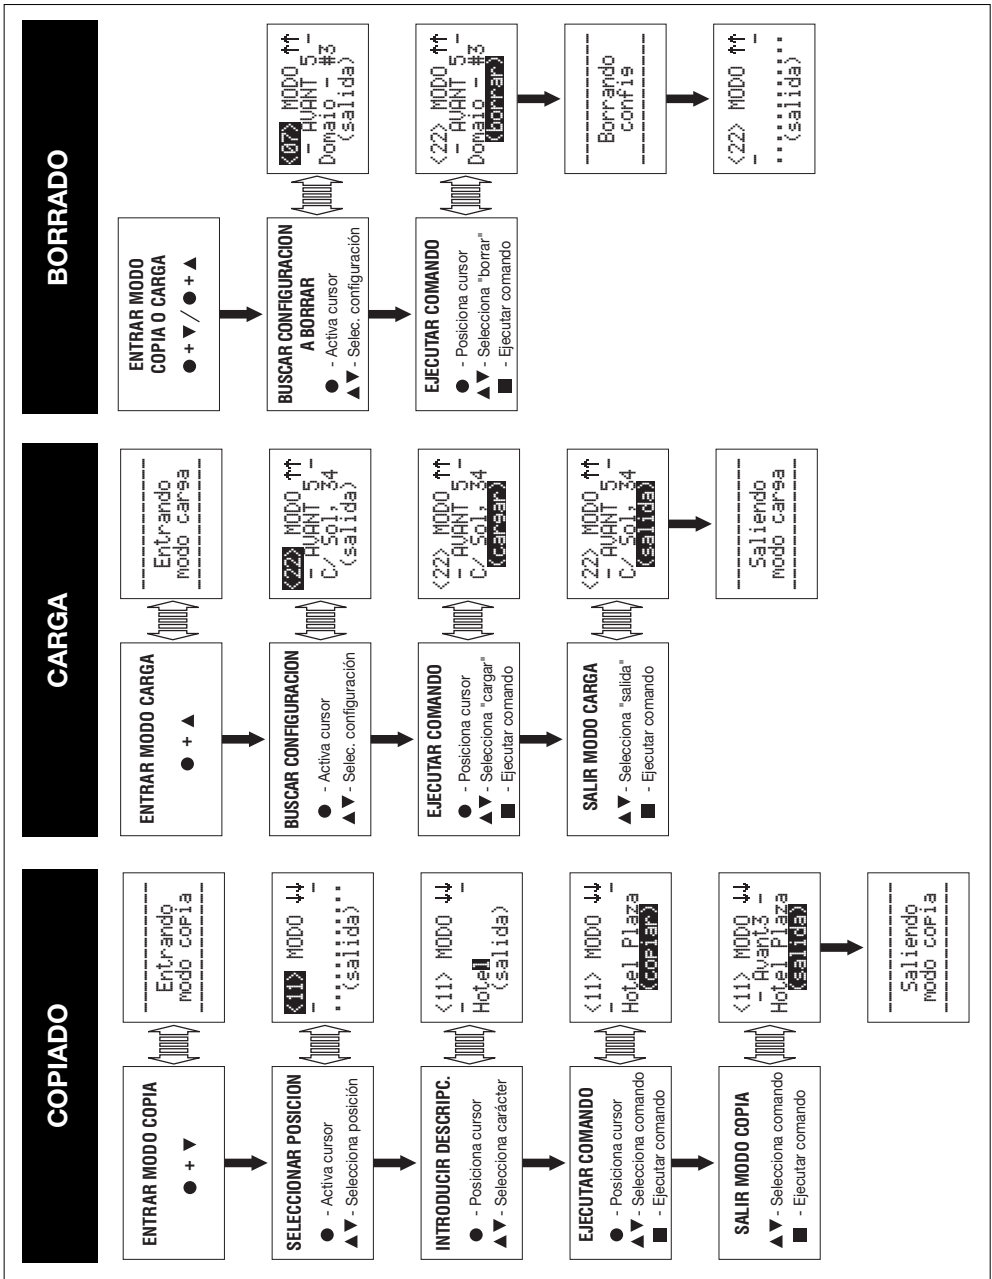

Guía Rápida

Las opciones de clonado de configuración de las unidades estarán disponibles para mandos 7234 con versión de firmware 4.05 ó superior, siempre, que el firmware de la unidad a clonar soporte esta opción (consultar manual unidades).