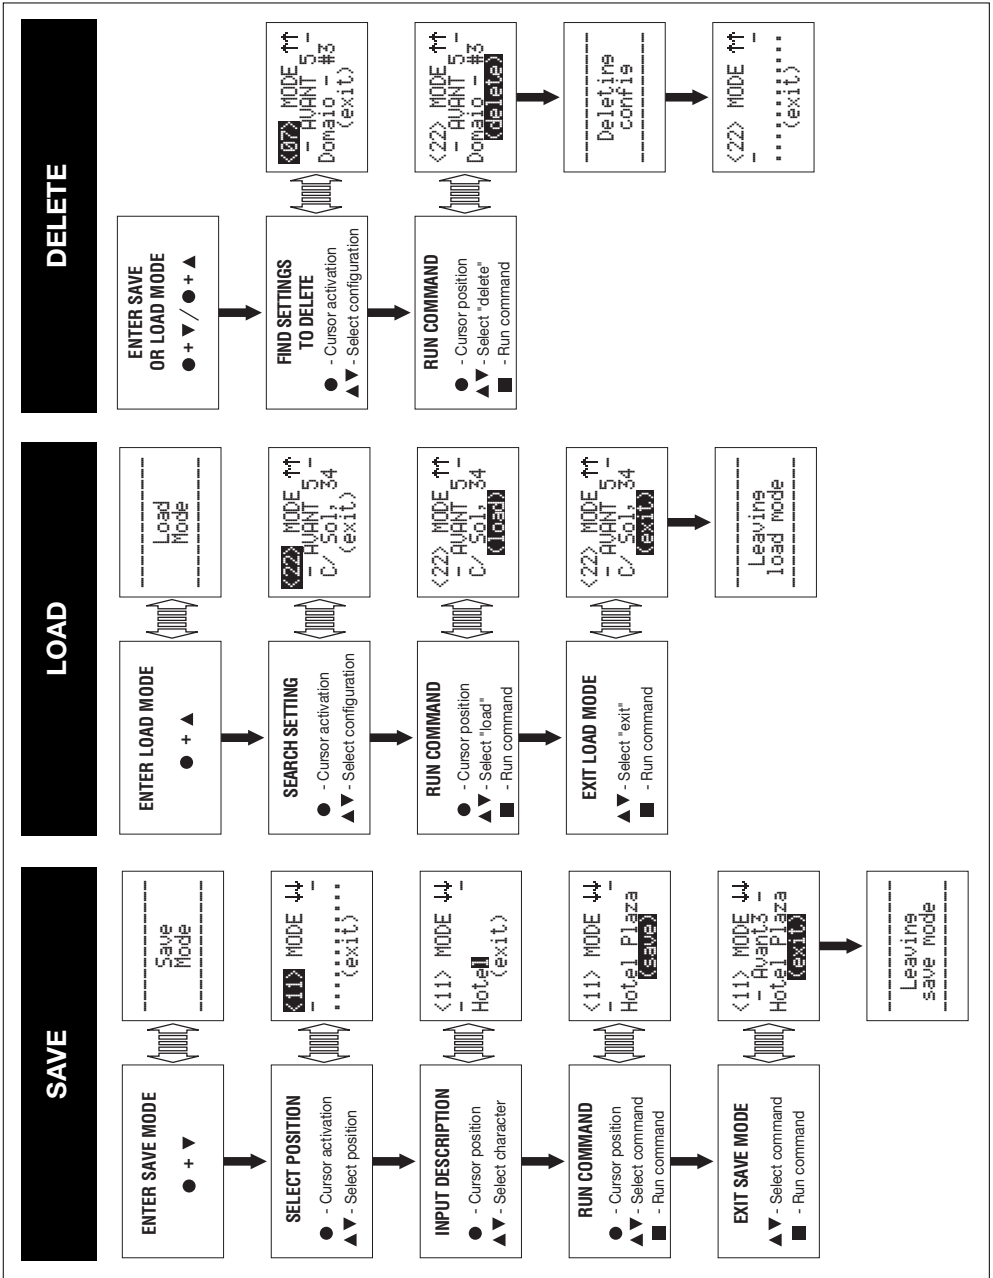

Quick Guide

The options of cloning of configuration of the units will be available for controls 7234 with firmware version 4.05 or superior, only when the firmware of the cloned unit can support this version (consult / look up unit manual).