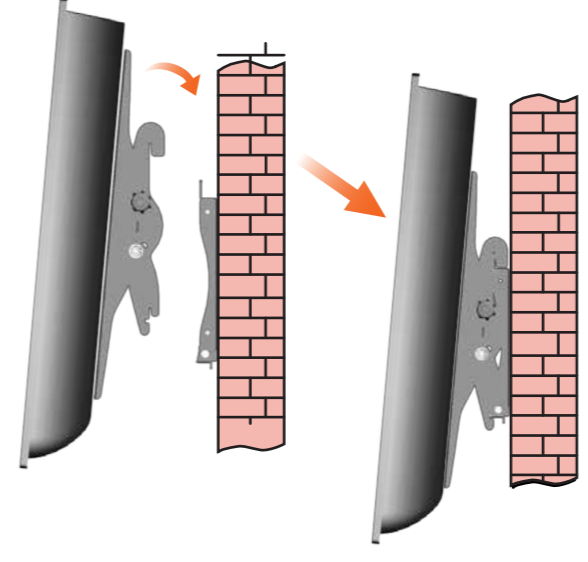

注意事項 Note Hinweis Remarque
Nota 注意事項 Nota Nota
Zaznaczaję Примечание OBS

Step 4