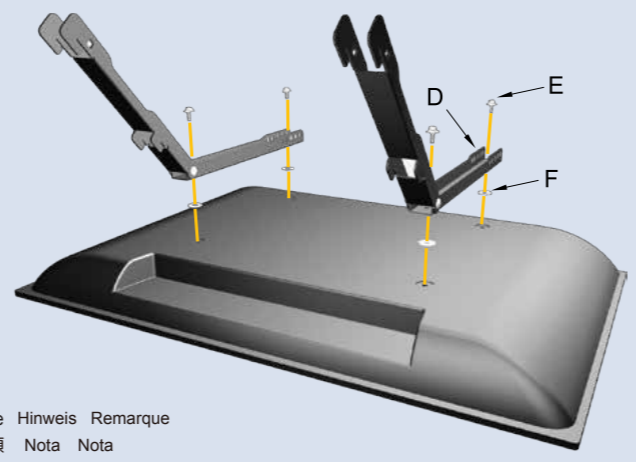

Step 1

Masonry Walls or Cement Walls

Stud Walls

Step 2

注意事項 Note Hinweis Remarque
Nota 注意事項 Nota Nota
Zaznaczaję Примечание OBS

Step 3

1
2

注意事項 Note Hinweis Remarque
Nota 注意事項 Nota Nota
Zaznaczaję Примечание OBS

中文 選擇顯示器的視角為0°時	中文 選擇顯示器的視角為5°/10°/13°/15°時
EN When the display view is at 0°	EN When the display viewing angle 5°/10°/13°/15° is selected
DE Wenn der Winkel des anzeigen 0° ist	DE Wenn ein Blickwinkel von 5°/10°/13°/15° gewünscht wird
FR Lorsque l'angle du afficher est 0°	FR Lorsqu'un angle de 5°/10°/13°/15° est utilisé
ES Si ve el monitor a 0°	ES Si desea seleccionar ángulos de 5°/10°/13°/15°
日本語 ディスプレイ視角が0°を選択する場合	日本語 ディスプレイ視角が5°/10°/13°/15°を選択する場合
IT Quando la visualizzazione della display è a 0°	IT Quando viene selezionato un angolo di visualizzazione di 5°/10°/13°/15°
PT Quando a vista da exibição estiver em 0°	PT Quando o ângulo 5°/10°/13°/15° da visão da exibição for selecionado
PL Kiedy opinia pokaz jest przy 0°	PL Kiedy opinia oglądający ką 5°/10°/13°/15° jest doberany
RU Когда взгляд дисплей на 0°	RU Когда урон 5°/10°/13°/15° viewing дисплей выбран
SV När Visa-vyn är 0°	SV När Visa 5°/10°/13°/15° är vald

Torque adjust

Tilt adjust: 30° Tilt Range