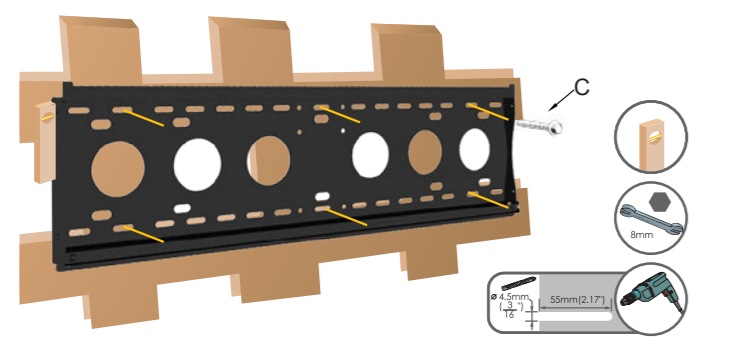

Step 1

Masonry Walls or Cement Walls

Stud Walls

Step 2

注意事項 Note Hinweis Remarque
Nota 注意事項 Nota Nota
Zaznaczaję Примечание OBS

Step 3

1
2

注意事項 Note Hinweis Remarque
Nota 注意事項 Nota Nota
Zaznaczaję Примечание OBS

中文 選擇顯示器的視角為0°時	中文 選擇顯示器的視角為5°/10°/13°/15°時
EN When the display view is at 0°	EN When the display viewing angle 5°/10°/13°/15° is selected
DE Wenn der Winkel des anzeigen 0° ist	DE Wenn ein Blickwinkel von 5°/10°/13°/15° gewünscht wird
FR Lorsque l'angle du afficher est 0°	FR Lorsqu'un angle de 5°/10°/13°/15° est utilisé
ES Si ve el monitor a 0°	ES Si desea seleccionar ángulos de 5°/10°/13°/15°
日本語 ディスプレイ視角が0°を選択する場合	日本語 ディスプレイ視角が5°/10°/13°/15°を選択する場合
IT Quando la visualizzazione della display è a 0°	IT Quando viene selezionato un angolo di visualizzazione di 5°/10°/13°/15°
PT Quando a vista da exibição estiver em 0°	PT Quando o ângulo 5°/10°/13°/15° da visão da exibição for selecionado
PL Kiedy opinia pokaz jest przy 0°	PL Kiedy opinia oglądający ką 5°/10°/13°/15° jest doberany
RU Когда взгляд дисплей на 0°	RU Когда урон 5°/10°/13°/15° viewing дисплей выбран
SV När Visa-vyn är 0°	SV När Visa 5°/10°/13°/15° är vald

Torque adjust

Tilt adjust: 30° Tilt Range