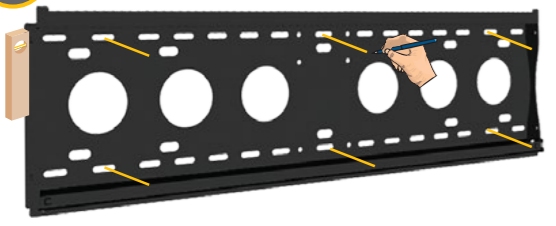

Step 1

Masonry Walls or Cement Walls

Stud Walls

Step 2

注意事項 Note Hinweis Remarque
Nota 注意事項 Nota Nota
Zaznaczaję Примечание OBS

Step 3

1
2

注意事項 Note Hinweis Remarque
Nota 注意事項 Nota Nota
Zaznaczaję Примечание OBS

中文 選擇顯示器的視角為0°時	中文 選擇顯示器的視角為5°/10°/13°/15°時
EN When the display view is at 0°	EN When the display viewing angle 5°/10°/13°/15° is selected
DE Wenn der Winkel des anzeigen 0° ist	DE Wenn ein Blickwinkel von 5°/10°/13°/15° gewünscht wird
FR Lorsque l'angle du afficher est 0°	FR Lorsqu'un angle de 5°/10°/13°/15° est utilisé
ES Si ve el monitor a 0°	ES Si desea seleccionar ángulos de 5°/10°/13°/15°
日本語 ディスプレイ視角が0°を選択する場合	日本語 ディスプレイ視角が5°/10°/13°/15°を選択する場合
IT Quando la visualizzazione della display è a 0°	IT Quando viene selezionato un angolo di visualizzazione di 5°/10°/13°/15°
PT Quando a vista da exibição estiver em 0°	PT Quando o ângulo 5°/10°/13°/15° da visão da exibição for selecionado
PL Kiedy opinia pokaz jest przy 0°	PL Kiedy opinia oglądający ką 5°/10°/13°/15° jest doberany
RU Когда взгляд дисплей на 0°	RU Когда урон 5°/10°/13°/15° viewing дисплей выбран
SV När Visa-vyn är 0°	SV När Visa 5°/10°/13°/15° är vald

Torque adjust

Tilt adjust: 30° Tilt Range