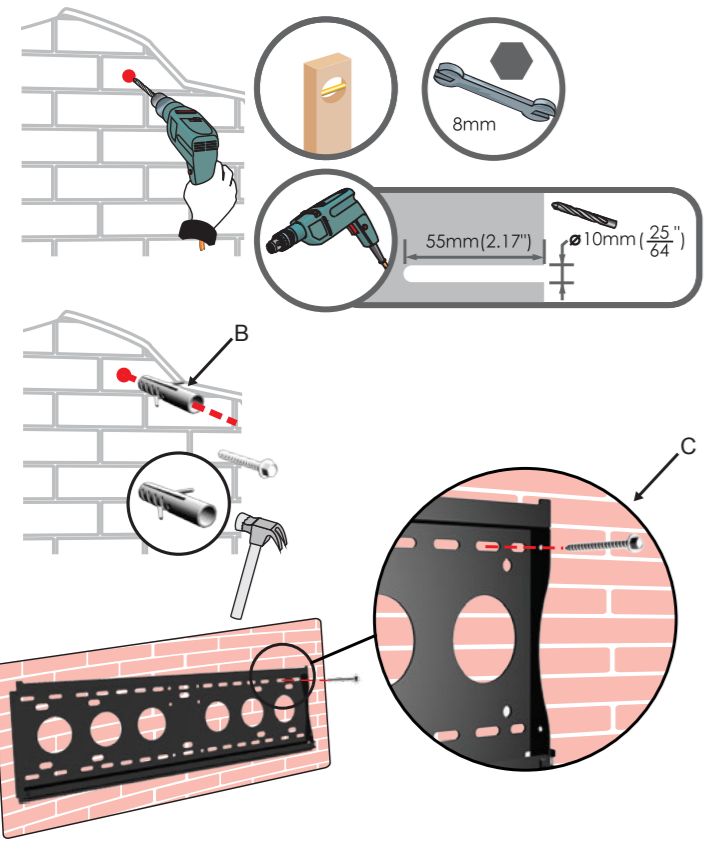

Step 1

Masonry Walls or Cement Walls

Stud Walls

Step 2

注意事項 Note Hinweis Remarque
Nota 注意事項 Nota Nota
Zaznaczaję Примечание OBS

Step 3

1
2

注意事項 Note Hinweis Remarque
Nota 注意事項 Nota Nota
Zaznaczaję Примечание OBS

中文 選擇顯示器的視角為0°時	中文 選擇顯示器的視角為5°/10°/13°/15°時
EN When the display view is at 0°	EN When the display viewing angle 5°/10°/13°/15° is selected
DE Wenn der Winkel des anzeigen 0° ist	DE Wenn ein Blickwinkel von 5°/10°/13°/15° gewünscht wird
FR Lorsque l'angle du afficher est 0°	FR Lorsqu'un angle de 5°/10°/13°/15° est utilisé
ES Si ve el monitor a 0°	ES Si desea seleccionar ángulos de 5°/10°/13°/15°
日本語 ディスプレイ視角が0°を選択する場合	日本語 ディスプレイ視角が5°/10°/13°/15°を選択する場合
IT Quando la visualizzazione della display è a 0°	IT Quando viene selezionato un angolo di visualizzazione di 5°/10°/13°/15°
PT Quando a vista da exibição estiver em 0°	PT Quando o ângulo 5°/10°/13°/15° da visão da exibição for selecionado
PL Kiedy opinia pokaz jest przy 0°	PL Kiedy opinia oglądający ką 5°/10°/13°/15° jest doberany
RU Когда взгляд дисплей на 0°	RU Когда урон 5°/10°/13°/15° viewing дисплей выбран
SV När Visa-vyn är 0°	SV När Visa 5°/10°/13°/15° är vald

Torque adjust

Tilt adjust: 30° Tilt Range