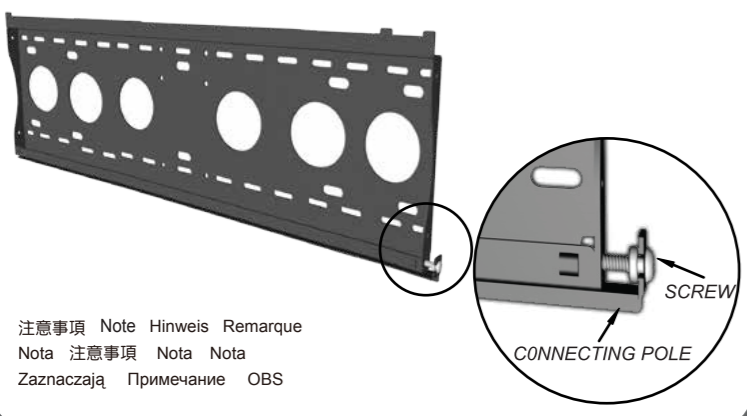

Step 1

Masonry Walls or Cement Walls

Stud Walls

Step 2

注意事項 Note Hinweis Remarque
Nota 注意事項 Nota Nota
Zaznaczaję Примечание OBS

Step 3

1
2

注意事項 Note Hinweis Remarque
Nota 注意事項 Nota Nota
Zaznaczaję Примечание OBS

中文 選擇顯示器的視角為0°時	中文 選擇顯示器的視角為5°/10°/13°/15°時
EN When the display view is at 0°	EN When the display viewing angle 5°/10°/13°/15° is selected
DE Wenn der Winkel des anzeigen 0° ist	DE Wenn ein Blickwinkel von 5°/10°/13°/15° gewünscht wird
FR Lorsque l'angle du afficher est 0°	FR Lorsqu'un angle de 5°/10°/13°/15° est utilisé
ES Si ve el monitor a 0°	ES Si desea seleccionar ángulos de 5°/10°/13°/15°
日本語 ディスプレイ視角が0°を選択する場合	日本語 ディスプレイ視角が5°/10°/13°/15°を選択する場合
IT Quando la visualizzazione della display è a 0°	IT Quando viene selezionato un angolo di visualizzazione di 5°/10°/13°/15°
PT Quando a vista da exibição estiver em 0°	PT Quando o ângulo 5°/10°/13°/15° da visão da exibição for selecionado
PL Kiedy opinia pokaz jest przy 0°	PL Kiedy opinia oglądający ką 5°/10°/13°/15° jest doberany
RU Когда взгляд дисплей на 0°	RU Когда урон 5°/10°/13°/15° viewing дисплей выбран
SV När Visa-vyn är 0°	SV När Visa 5°/10°/13°/15° är vald

Torque adjust

Tilt adjust: 30° Tilt Range