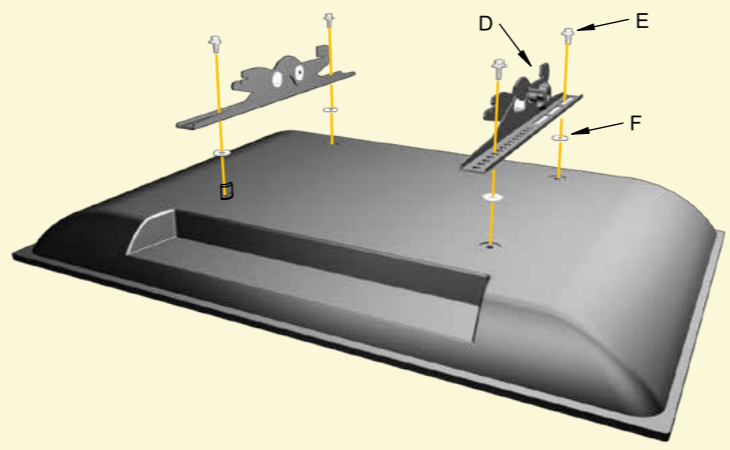

Step 1

Masonry Walls or Cement Walls

Stud Walls

Step 2

注意事項 Note Hinweis Remarque
Nota 注意事項 Nota Nota
Zaznaczaję Примечание OBS

Step 3

1
2

注意事項 Note Hinweis Remarque
Nota 注意事項 Nota Nota
Zaznaczaję Примечание OBS

中文 選擇顯示器的視角為0°時	中文 選擇顯示器的視角為5°/10°/13°/15°時
EN When the display view is at 0°	EN When the display viewing angle 5°/10°/13°/15° is selected
DE Wenn der Winkel des anzeigen 0° ist	DE Wenn ein Blickwinkel von 5°/10°/13°/15° gewünscht wird
FR Lorsque l'angle du afficher est 0°	FR Lorsqu'un angle de 5°/10°/13°/15° est utilisé
ES Si ve el monitor a 0°	ES Si desea seleccionar ángulos de 5°/10°/13°/15°
日本語 ディスプレイ視角が0°を選択する場合	日本語 ディスプレイ視角が5°/10°/13°/15°を選択する場合
IT Quando la visualizzazione della display è a 0°	IT Quando viene selezionato un angolo di visualizzazione di 5°/10°/13°/15°
PT Quando a vista da exibição estiver em 0°	PT Quando o ângulo 5°/10°/13°/15° da visão da exibição for selecionado
PL Kiedy opinia pokaz jest przy 0°	PL Kiedy opinia oglądający ką 5°/10°/13°/15° jest doberany
RU Когда взгляд дисплей на 0°	RU Когда урон 5°/10°/13°/15° viewing дисплей выбран
SV När Visa-vyn är 0°	SV När Visa 5°/10°/13°/15° är vald

3

注意事項 Note Hinweis Remarque
Nota 注意事項 Nota Nota
Zaznaczaję Примечание OBS

Step 4

Step 5

注意事項 Note Hinweis Remarque
Nota 注意事項 Nota Nota
Zaznaczaję Примечание OBS

Step 6

注意事項 Note Hinweis Remarque
Nota 注意事項 Nota Nota
Zaznaczaję Примечание OBS

Torque adjust

Tilt adjust: 30° Tilt Range