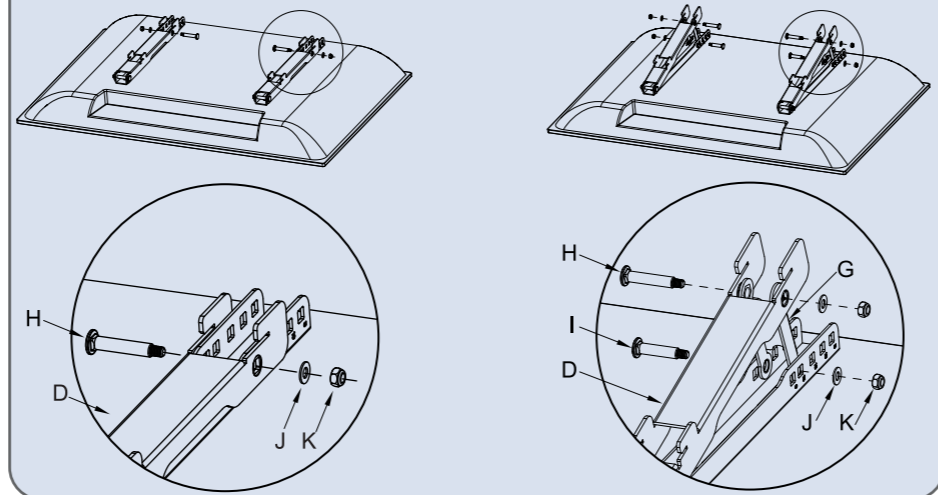

Step 1

Masonry Walls or Cement Walls

Stud Walls

Step 2

注意事項 Note Hinweis Remarque
Nota 注意事項 Nota Nota
Zaznaczaję Примечание OBS

Step 3

1
2

注意事項 Note Hinweis Remarque
Nota 注意事項 Nota Nota
Zaznaczaję Примечание OBS

中文 選擇顯示器的視角為0°時	中文 選擇顯示器的視角為5°/10°/13°/15°時
EN When the display view is at 0°	EN When the display viewing angle 5°/10°/13°/15° is selected
DE Wenn der Winkel des anzeigen 0° ist	DE Wenn ein Blickwinkel von 5°/10°/13°/15° gewünscht wird
FR Lorsque l'angle du afficher est 0°	FR Lorsqu'un angle de 5°/10°/13°/15° est utilisé
ES Si ve el monitor a 0°	ES Si desea seleccionar ángulos de 5°/10°/13°/15°
日本語 ディスプレイ視角が0°を選択する場合	日本語 ディスプレイ視角が5°/10°/13°/15°を選択する場合
IT Quando la visualizzazione della display è a 0°	IT Quando viene selezionato un angolo di visualizzazione di 5°/10°/13°/15°
PT Quando a vista da exibição estiver em 0°	PT Quando o ângulo 5°/10°/13°/15° da visão da exibição for selecionado
PL Kiedy opinia pokaz jest przy 0°	PL Kiedy opinia oglądający ką 5°/10°/13°/15° jest doberany
RU Когда взгляд дисплей на 0°	RU Когда урон 5°/10°/13°/15° viewing дисплей выбран
SV När Visa-vyn är 0°	SV När Visa 5°/10°/13°/15° är vald

Torque adjust

Tilt adjust: 30° Tilt Range