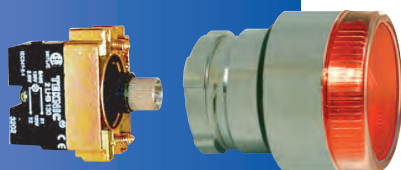

22mm LED Illuminated Metal Flush Operators

Certified for
NEMA Type 4X
12 environment.

Flush Momentary

with bulb, bulb holder
and mounting bracket

**SAMPLE
ASSEMBLY**

For installation of a metal operator in the plastic enclosure a Cat No. ADW washer is required.

Replacement bulbs
available.
See page 39.

Color Voltage Cat No.

12V AC/DC

<input type="checkbox"/>	White	12V AC/DC	2ALF1LB-012
<input checked="" type="checkbox"/>	Green	12V AC/DC	2ALF3LB-012
<input checked="" type="checkbox"/>	Red	12V AC/DC	2ALF4LB-012
<input checked="" type="checkbox"/>	Amber	12V AC/DC	2ALF5LB-012
<input checked="" type="checkbox"/>	Blue	12V AC/DC	2ALF6LB-012
<input type="checkbox"/>	Clear	12V AC/DC	2ALF7LB-012
<input checked="" type="checkbox"/>	Yellow	12V AC/DC	2ALF8LB-012

24V AC/DC

<input type="checkbox"/>	White	24V AC/DC	2ALF1LB-024
<input checked="" type="checkbox"/>	Green	24V AC/DC	2ALF3LB-024
<input checked="" type="checkbox"/>	Red	24V AC/DC	2ALF4LB-024
<input checked="" type="checkbox"/>	Amber	24V AC/DC	2ALF5LB-024
<input checked="" type="checkbox"/>	Blue	24V AC/DC	2ALF6LB-024
<input type="checkbox"/>	Clear	24V AC/DC	2ALF7LB-024
<input checked="" type="checkbox"/>	Yellow	24V AC/DC	2ALF8LB-024