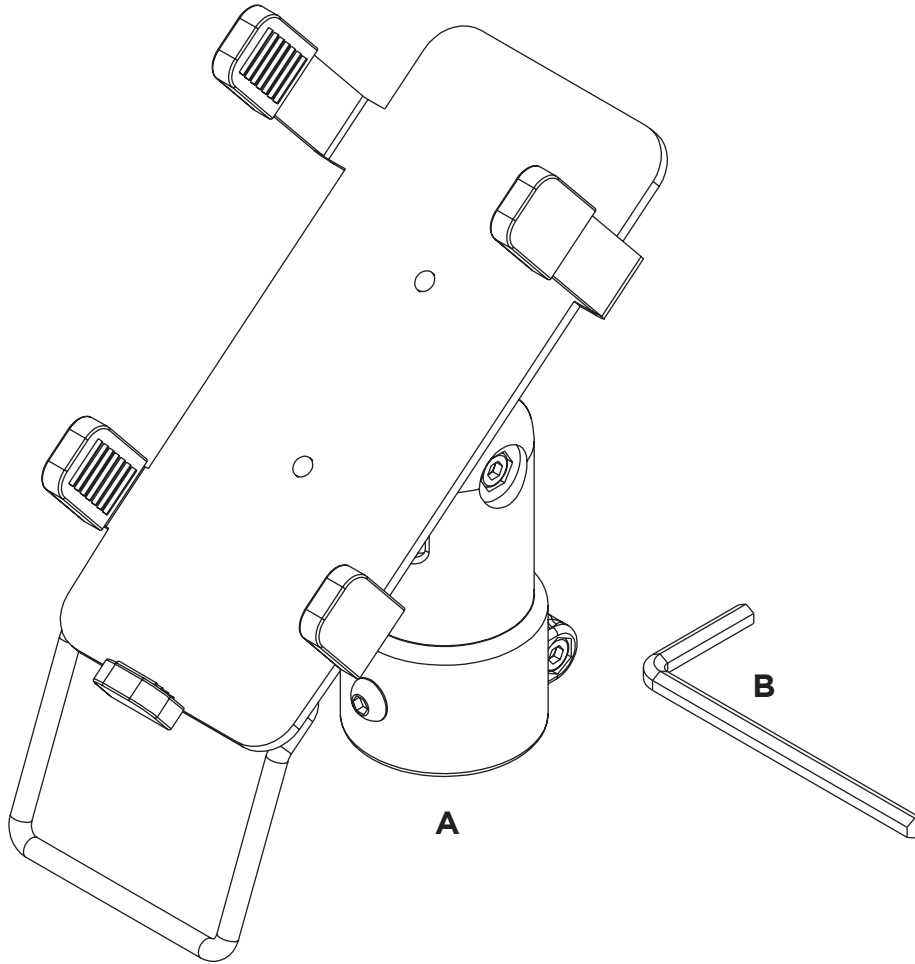

### POS Ingenico ICT220 Plate

#### COMPONENT CHECKLIST

Item	Name	QTY
A	EFT Plate: Ingenico ICT220	1
B	4mm Allen Key for Tilt Head	1