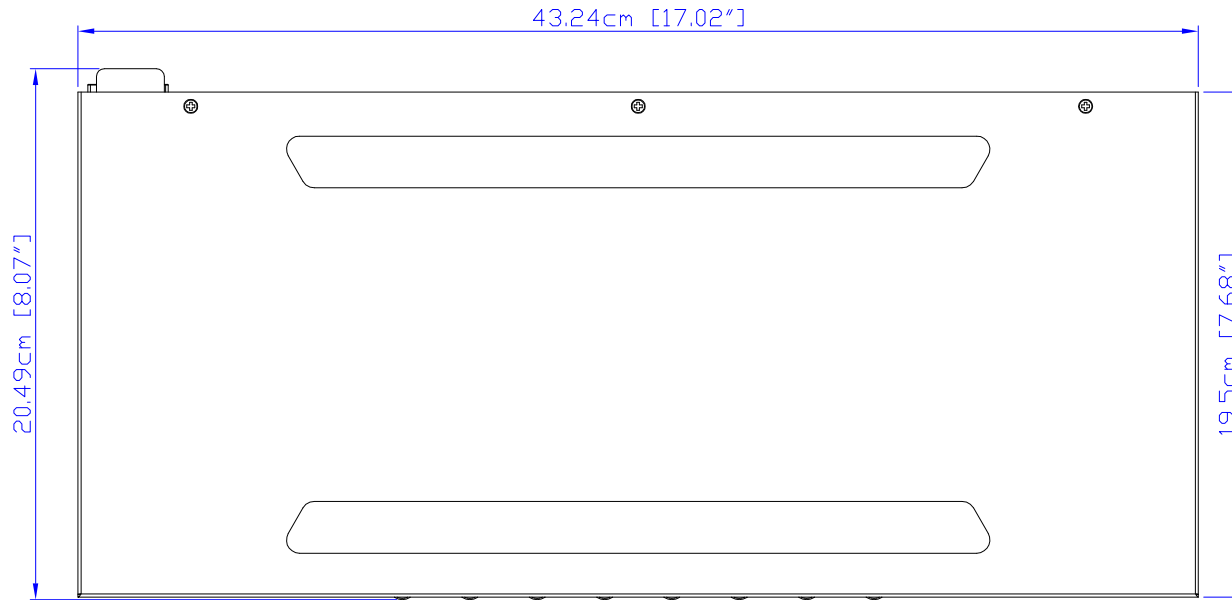

ATEN
CS1148DP4C