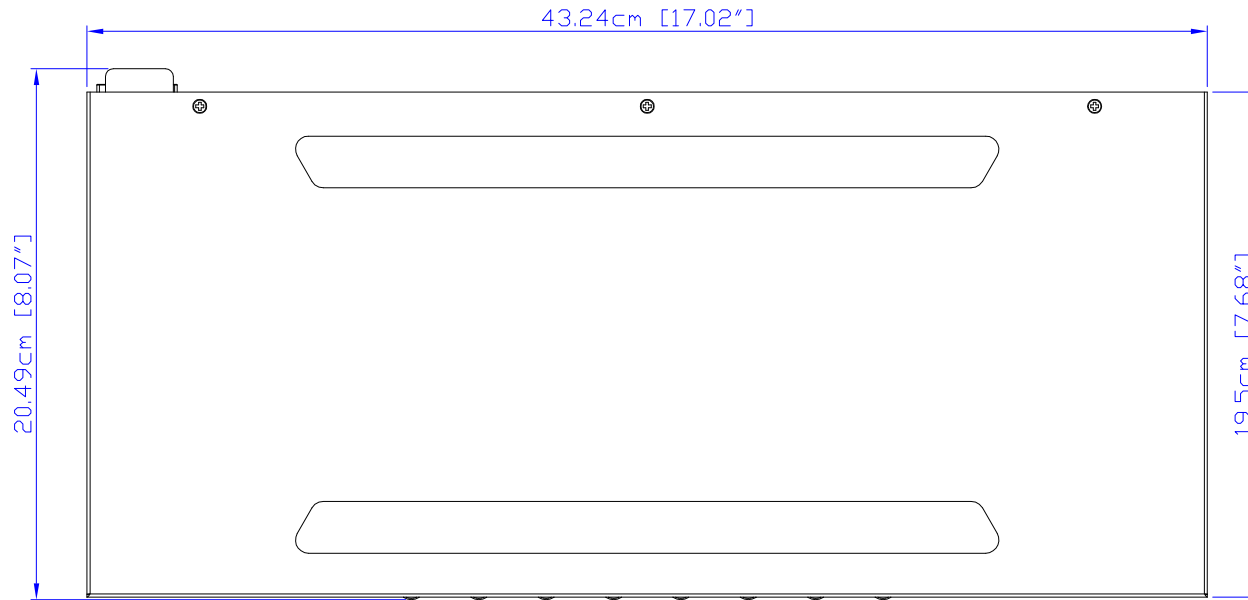

**ATEN**  
**CS1182DP4**

**ATEN**

---

**CS1184DP4**

16.39cm [6.45"]

15.4cm [6.06"]

4.4cm [1.73"]

**ATEN**  
**CS1182DP4C**

**ATEN**

---

**CS1184DP4C**

**ATEN**  
**CS1188DP4C**

**ATEN**

---

**CS1144DP4**

**ATEN**  
**CS1148DP4**