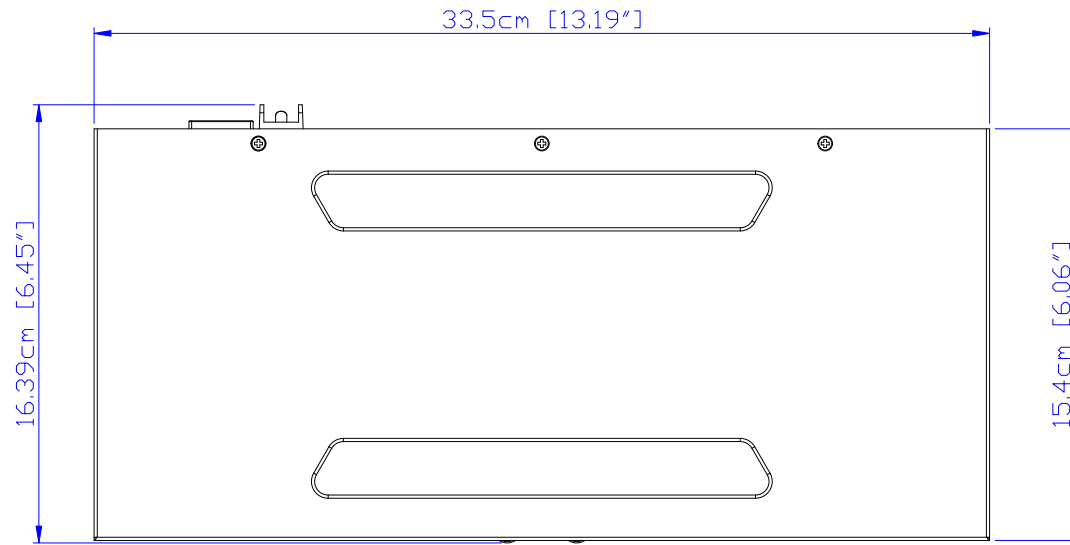

**ATEN**  
**CS1182DP4**

**ATEN**

---

**CS1184DP4**

16.39cm [6.45"]

15.4cm [6.06"]

4.4cm [1.73"]

**ATEN**  
**CS1182DP4C**