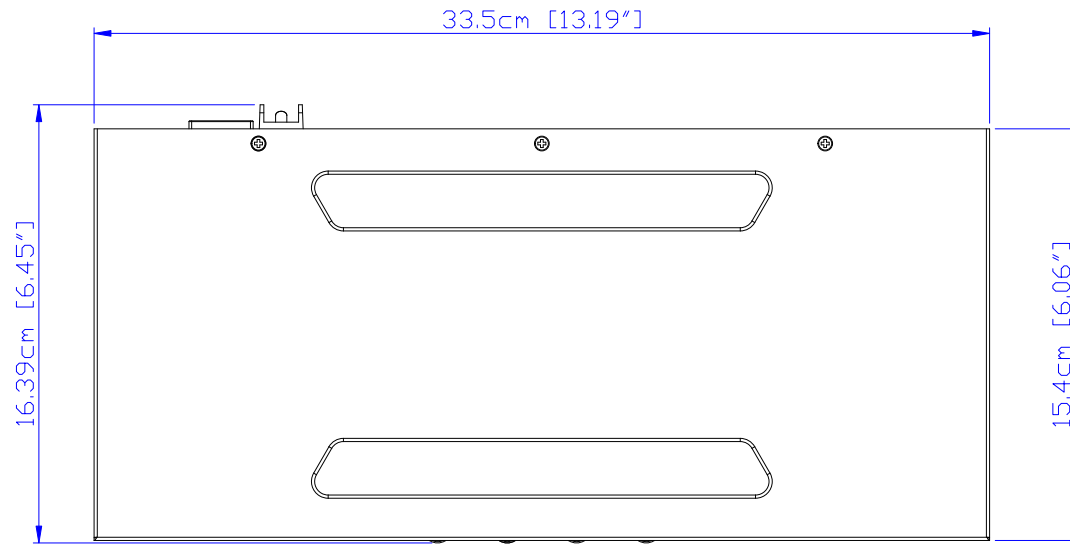

**ATEN**  
**CS1182DP4**

**ATEN**

---

**CS1184DP4**

16.39cm [6.45"]

15.4cm [6.06"]

4.4cm [1.73"]

**ATEN**  
**CS1182DP4C**