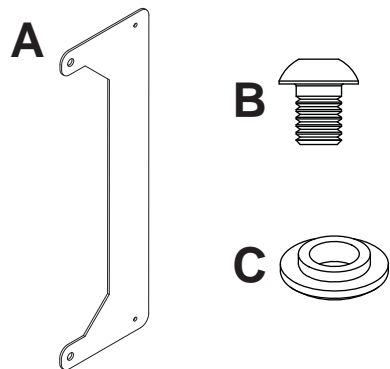

Installation and Assembly: VESA 600 x 400 Adapter Brackets for DS-VW755S Video Wall Mounts

Models: ACC-V600800

ENG	Parts (Before beginning, make sure you have all parts shown below).
ESP	Piezas (antes de iniciar, asegúrese de tener todas las piezas siguientes).
FRN	Pièces (avant de commencer, assurez-vous d'avoir toutes les pièces illustrées ci-dessous).
DEU	Teile (Achten Sie vor Beginn der Arbeiten darauf, dass alle unten abgebildeten Teile vorhanden sind).
NEL	Onderdelen (hoort u zich ervan te overtuigen dat u alle onderdelen hebt, die hieronder te zien zijn).
ITL	Parti (prima di iniziare, accertarsi di disporre tutte le parti sotto indicate).
ČES	Díly (předtím, než začnete, připravte si všechny díly zobrazené níže).
SLK	Diely (predtým, ako začnete, pripravte si všetky diely zobrazené nižšie).
POR	Peças (antes de iniciar, certifique-se de que tem todas as peças apresentadas em baixo).
TÜR	Parçalar (Başlamadan önce, aşağıda gösterilen bütün parçaların elinizde olduğundan emin olun).

Parts List

Description	Qty	Part #
A VESA extender adapter bracket	2	146-T1187
B M6 x 8 mm socket pin screw	4	520-1255
C 1/4" washer	4	590-2233