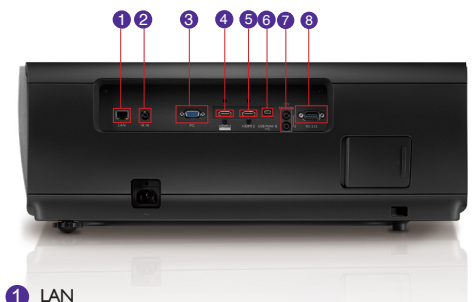

HT8050 4K Home Cinema

DIMENSIONS

INPUT / OUTPUT TERMINALS

- 1 LAN
- 2 IR in
- 3 Computer in (D-sub 15pin)
- 4 HDMI 1: HDMI 2.0 & HDCP 2.2
- 5 HDMI 2: HDMI 1.4a & HDCP 1.4
- 6 USB (Type mini B)
- 7 DC 12V Trigger
- 8 RS232 (DB-9pin)