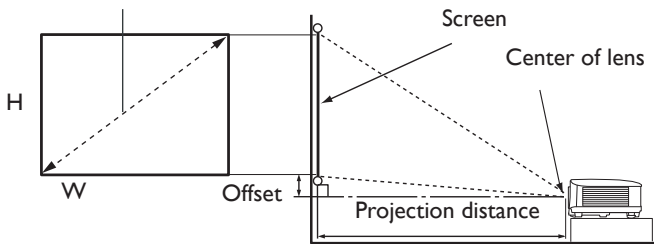

Input and Output Terminals

- 1 Audio Input (mini jack)
- 2 HDMI-1
- 3 HDMI-2
- 4 USB Type A (1.5A power)
- 5 Computer Input (D-sub 15pin, Female)
- 6 Monitor Output (D-sub 15pin, Female)
- 7 USB Type mini B (For FW upgrade)
- 8 S-Video
- 9 Audio Output (mini jack)
- 10 AC Power cord inlet
- 11 RS232 Input (D-sub 9pin, male)
- 12 Composite Video (RCA)
- 13 Kensington anti-theft lock slot

Dimensions

Distance Chart

4:3 Screen diagonal

The screen aspect ratio is 4:3 and the projected picture is in a 4:3 aspect ratio

Screen size				Distance from screen (mm)			Offset (mm)
Diagonal		H (mm)	W (mm)	Min distance (max. zoom)	Average	Max distance (min. zoom)	
inch	mm						
30	762	457	610	1195	1253	1311	45
40	1016	610	813	1593	1670	1748	61
50	1270	762	1016	1991	2088	2184	76
60	1524	914	1219	2390	2505	2621	91
70	1778	1067	1422	2788	2923	3058	107
80	2032	1219	1626	3186	3341	3495	122
90	2286	1372	1829	3584	3758	3932	137
100	2540	1524	2032	3983	4176	4369	152
110	2794	1676	2235	4381	4593	4806	168
120	3048	1829	2438	4779	5011	5243	183
130	3302	1981	2642	5178	5428	5679	198
140	3556	2134	2845	5576	5846	6116	213
150	3810	2286	3048	5974	6264	6553	229
160	4064	2438	3251	6372	6681	6990	244
170	4318	2591	3454	6771	7099	7427	259
180	4572	2743	3658	7169	7516	7864	274
190	4826	2896	3861	7567	7934	8301	290
200	5080	3048	4064	7965	8352	8738	305
250	6350	3810	5080	9957	10439	10922	381
300	7620	4572	6096	11948	12527	13106	457