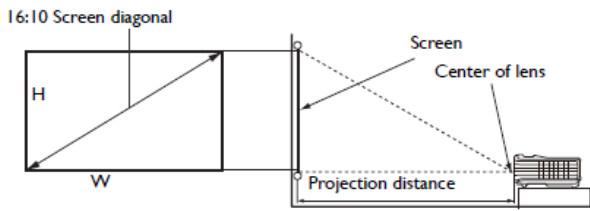

MW571 081315_BQus

BenQ

Because it matters

MW571 Digital Projector

Distance Chart

Screen Size				Distance from screen (inch)			Vertical offset (inch)
Diagonal		W (inch)	H (inch)	Min length	Average	Min length	
Inch	mm			Max zoom		Max zoom	
60	1524	51	32	61.5	70.7	79.8	3.2
70	1778	59	37	71.8	82.5	93.1	3.7
80	2032	67	42	82.0	94.2	106.4	4.2
90	2286	76	47	92.3	106.1	119.8	4.7
100	2540	84	53	102.5	117.8	133.1	5.3
110	2794	93	58	112.8	129.6	146.4	5.8
120	3048	102	63	123.1	141.4	159.7	6.3
130	3302	110	68	133.3	153.2	173.1	6.8
140	3556	118	74	143.6	165.0	186.3	7.4
150	3810	127	79	153.8	176.8	199.7	7.9
160	4064	136	84	164.1	188.5	213.0	8.4
170	4318	144	90	174.4	200.3	226.3	9.0
180	4572	152	95	184.6	212.1	239.6	9.5