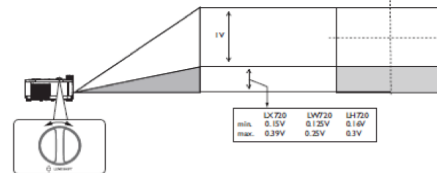

Dimensions

Distance Chart

Screen size				Distance from screen (mm)			Vertical Offset (mm)
Diagonal	W	H	Min length (max. zoom)	Average	Max distance (min. zoom)		
inch	mm	(mm)	(mm)				
40	1016	862	538	1310	1447	1583	20
50	1270	1077	673	1652	1823	1993	25
60	1524	1292	808	1995	2200	2404	30
70	1778	1508	942	2337	2576	2814	36
80	2032	1723	1077	2680	2953	3225	41
90	2286	1939	1212	3022	3329	3636	46
100	2540	2154	1346	3365	3706	4046	51
120	3048	2585	1615	4050	4459	4867	61
150	3810	3231	2019	5077	5588	6099	76
200	5080	4308	2692	6790	7471	8152	102
250	6350	5385	3365	8502	9353	10204	127
300	7620	6462	4039	10215	11236	12257	152

The screen aspect ratio is 16:10 and the projected picture is in a 16:10 aspect ratio

Shifting the projection lens

Ceiling Mount Chart

Ceiling mount screw: M4 (Max L = 25 mm; Min L = 20 mm)
Unit: mm

BenQ Europe B.V.