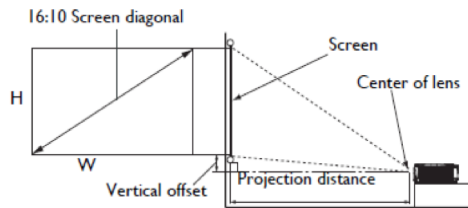

Dimensions

Distance Chart

Screen size				Distance from screen (mm)			Vertical Offset (mm)
Diagonal	W	H	Min length (max. zoom)	Average	Max distance (min. zoom)		
inch	mm	(mm)	(mm)				
40	1016	862	538	1310	1447	1583	20
50	1270	1077	673	1652	1823	1993	25
60	1524	1292	808	1995	2200	2404	30
70	1778	1508	942	2337	2576	2814	36
80	2032	1723	1077	2680	2953	3225	41
90	2286	1939	1212	3022	3329	3636	46
100	2540	2154	1346	3365	3706	4046	51
120	3048	2585	1615	4050	4459	4867	61
150	3810	3231	2019	5077	5588	6099	76
200	5080	4308	2692	6790	7471	8152	102
250	6350	5385	3365	8502	9353	10204	127
300	7620	6462	4039	10215	11236	12257	152

The screen aspect ratio is 16:10 and the projected picture is in a 16:10 aspect ratio

Shifting the projection lens

Ceiling Mount Chart

Ceiling mount screw: M4 (Max L = 25 mm; Min L = 20 mm)
Unit: mm

BenQ Europe B.V.