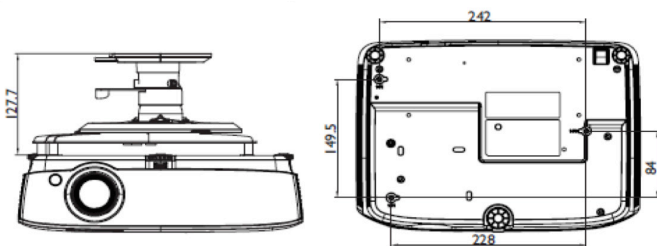

Dimensions

Distance Chart

Screen size				Distance from screen (mm)			Vertical Offset (mm)
Diagonal	W	H	Min length (max. zoom)	Average	Max distance (min. zoom)		
inch	mm	(mm)	(mm)				
40	1016	862	538	1310	1447	1583	20
50	1270	1077	673	1652	1823	1993	25
60	1524	1292	808	1995	2200	2404	30
70	1778	1508	942	2337	2576	2814	36
80	2032	1723	1077	2680	2953	3225	41
90	2286	1939	1212	3022	3329	3636	46
100	2540	2154	1346	3365	3706	4046	51
120	3048	2585	1615	4050	4459	4867	61
150	3810	3231	2019	5077	5588	6099	76
200	5080	4308	2692	6790	7471	8152	102
250	6350	5385	3365	8502	9353	10204	127
300	7620	6462	4039	10215	11236	12257	152

The screen aspect ratio is 16:10 and the projected picture is in a 16:10 aspect ratio

Shifting the projection lens

Ceiling Mount Chart

Ceiling mount screw: M4 (Max L = 25 mm; Min L = 20 mm)
Unit: mm

BenQ Europe B.V.