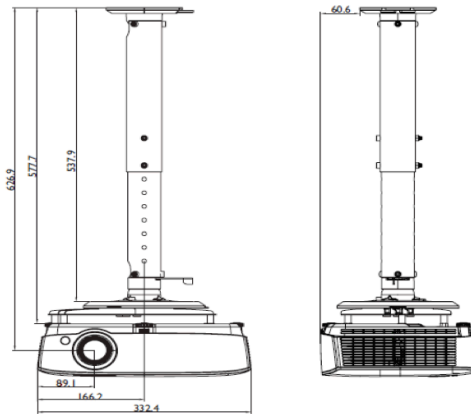

Dimensions

Distance Chart

Screen size				Distance from screen (mm)			Vertical Offset (mm)
Diagonal	W	H	Min length (max. zoom)	Average	Max distance (min. zoom)		
inch	mm	(mm)	(mm)				
40	1016	862	538	1310	1447	1583	20
50	1270	1077	673	1652	1823	1993	25
60	1524	1292	808	1995	2200	2404	30
70	1778	1508	942	2337	2576	2814	36
80	2032	1723	1077	2680	2953	3225	41
90	2286	1939	1212	3022	3329	3636	46
100	2540	2154	1346	3365	3706	4046	51
120	3048	2585	1615	4050	4459	4867	61
150	3810	3231	2019	5077	5588	6099	76
200	5080	4308	2692	6790	7471	8152	102
250	6350	5385	3365	8502	9353	10204	127
300	7620	6462	4039	10215	11236	12257	152

The screen aspect ratio is 16:10 and the projected picture is in a 16:10 aspect ratio

Shifting the projection lens

Ceiling Mount Chart

Ceiling mount screw: M4 (Max L = 25 mm; Min L = 20 mm)
Unit: mm

BenQ Europe B.V.