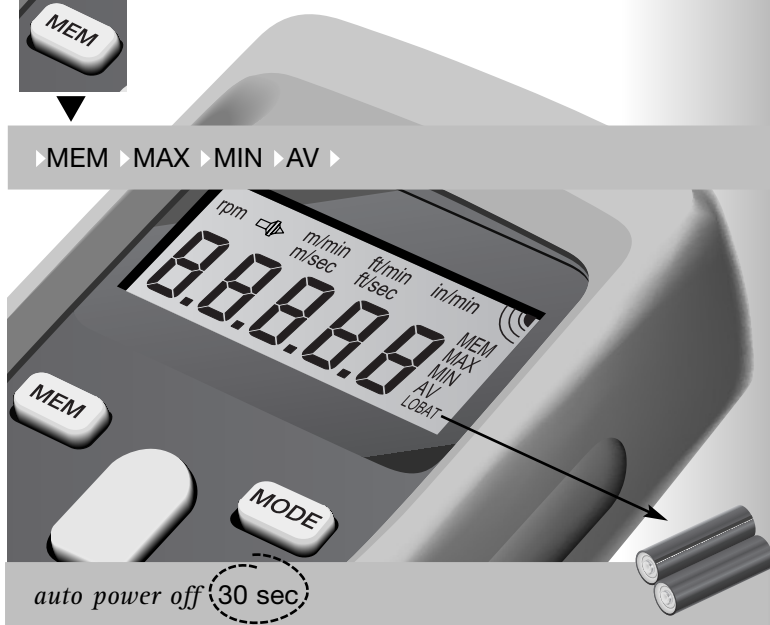

CE

Caution

Digital Hand-Tachometer
Tachymètre Numerique Portatif
Tachómetro digital manual
Tachimetro digitale a mano

N0000.900A

1

MEM + MODE 2

3

4