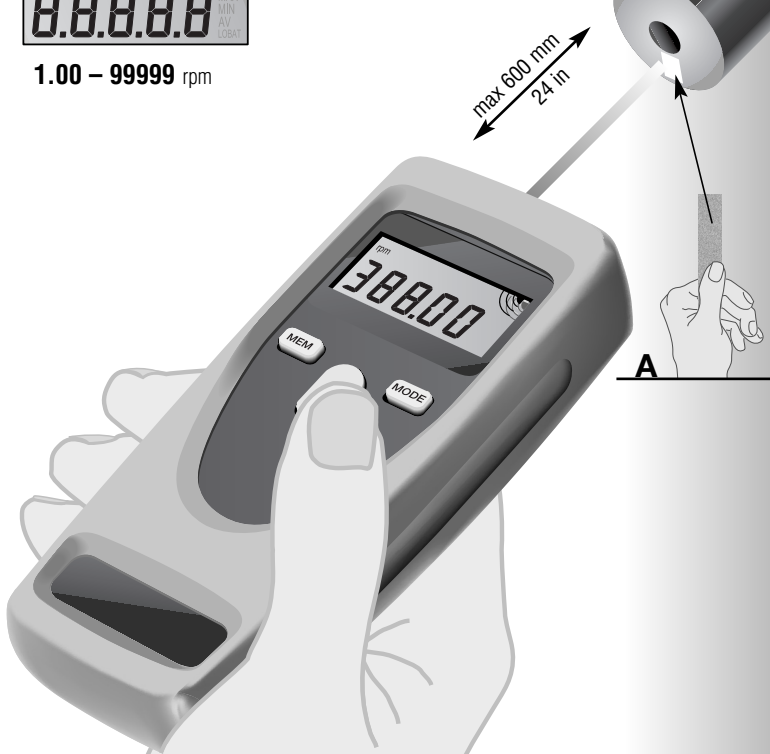

CE

Caution

Digital Hand-Tachometer
Tachymètre Numerique Portatif
Tachómetro digital manual
Tachimetro digitale a mano

N0000.900A

1

MEM + MODE 2

3

4