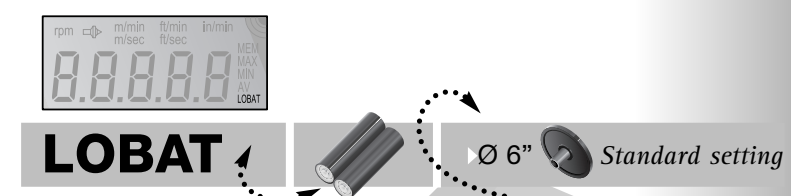

CE

Caution

Digital Hand-Tachometer
Tachymètre Numerique Portatif
Tachómetro digital manual
Tachimetro digitale a mano

N0000.900A

1

MEM + MODE 2

3

4