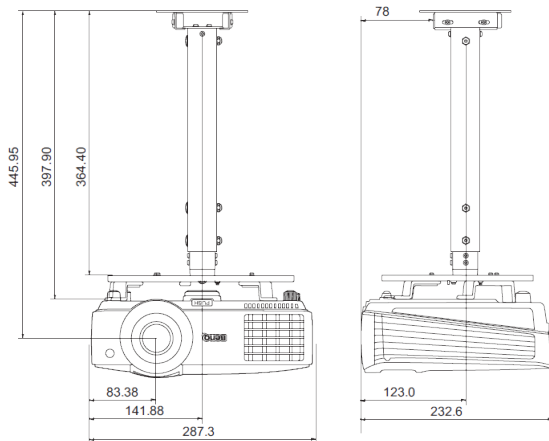

Ceiling Mount Chart