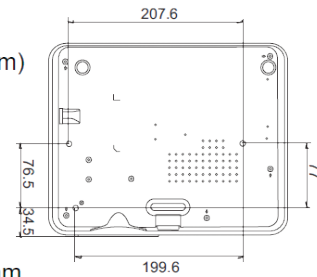

## Distance Chart

Screen size				Distance from screen (mm)			Vertical offset (mm)	
Diagonal	W (mm)	H (mm)	Min length (max. zoom)	Average	Max length (min. zoom)	Vertical offset (mm)		
						• MS500	• MX501	
30	762	610	457	1132	1189	1245	23	46
40	1016	813	610	1509	1585	1660	30	61
50	1270	1016	762	1887	1981	2075	38	76
60	1524	1219	914	2264	2377	2491	46	91
80	2032	1626	1219	3019	3170	3321	61	122
100	2540	2032	1524	3774	3962	4151	76	152
120	3048	2438	1829	4528	4755	4981	91	183
150	3810	3048	2286	5660	5943	6226	114	229
200	5080	4064	3048	7547	7925	8302	152	305
220	5588	4470	3353	8302	8717	9132	168	335
250	6350	5080	3810	9434	9906	10377	191	381
300	7620	6096	4572	11321	11887	12453	229	457

## Ceiling Mount Chart

Ceiling Mount screw:  
M4 x 8 (Max L = 8 mm)

Unit: mm

## Dimensions