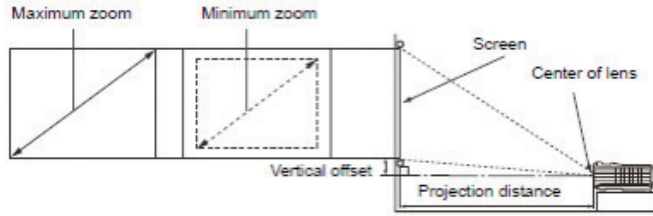

Enjoyment Matters

Distance Chart

Screen Size				Distance from screen (inch)			Vertical offset (inch)
Diagonal		W (inch)	H (inch)	Min length	Average	Min length	
Inch	mm			Max zoom		Max zoom	
30	762	24	18	44.57	46.81	49.02	1.81
40	1016	32	24	59.40	62.40	65.35	2.40
50	1270	40	30	74.29	78.00	81.69	2.99
60	1524	48	36	89.13	93.58	98.07	3.58
80	2032	64	48	118.86	124.80	130.75	4.80
100	2540	80	60	148.58	155.98	163.43	5.98
120	3048	96	72	178.27	187.20	196.10	7.20
150	3810	120	90	222.83	233.98	245.12	9.02
200	5080	160	120	297.13	312.01	326.85	12.01
220	5588	176	132	326.85	343.19	359.53	13.19
250	6350	200	150	371.42	390.00	408.54	15.00
300	7620	240	180	445.71	467.99	490.28	17.99