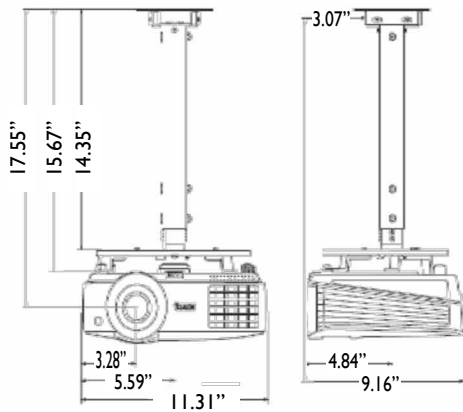

## Distance Chart

Table A1: The screen aspect ratio is 4:3 and the projected picture is 4:3

Screen size		Size of the projected image		Distance from screen (mm)			Vertical offset (mm)
Diagonal		H (mm)	W (mm)	Min length	Average	Max length	
Inch	mm			(max. zoom)		(min. zoom)	
40	1016	610	813	1231	1415	1600	46
50	1270	762	1016	1538	1769	2000	57
60	1524	914	1219	1846	2123	2400	69
70	1778	1067	1422	2154	2477	2800	80
80	2032	1219	1626	2462	2831	3200	91
90	2286	1372	1829	2769	3185	3600	103
100	2540	1524	2032	3077	3538	4000	114
120	3048	1829	2438	3692	4246	4800	137
150	3810	2286	3048	4615	5308	6000	171
200	5080	3048	4064	6154	7077	8000	229
250	6350	3810	5080	7692	8846	10000	286
300	7620	4572	6096	9231	10615	12000	343

## Ceiling Mount Chart

Ceiling Mount Screw: M4 x 8 (Max L = 8 mm)

Units: inch