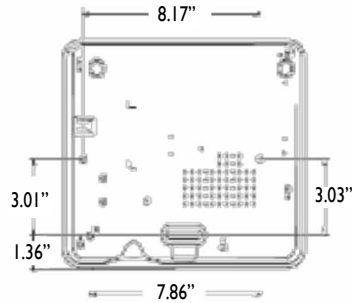

## Distance Chart

Table A1: The screen aspect ratio is 4:3 and the projected picture is 4:3

Screen size		Size of the projected image		Distance from screen (mm)			Vertical offset (mm)
Diagonal		H (mm)	W (mm)	Min length	Average	Max length	
Inch	mm			(max. zoom)		(min. zoom)	
40	1016	610	813	1231	1415	1600	46
50	1270	762	1016	1538	1769	2000	57
60	1524	914	1219	1846	2123	2400	69
70	1778	1067	1422	2154	2477	2800	80
80	2032	1219	1626	2462	2831	3200	91
90	2286	1372	1829	2769	3185	3600	103
100	2540	1524	2032	3077	3538	4000	114
120	3048	1829	2438	3692	4246	4800	137
150	3810	2286	3048	4615	5308	6000	171
200	5080	3048	4064	6154	7077	8000	229
250	6350	3810	5080	7692	8846	10000	286
300	7620	4572	6096	9231	10615	12000	343

## Ceiling Mount Chart

Ceiling Mount Screw: M4 x 8 (Max L = 8 mm)

Units: inch