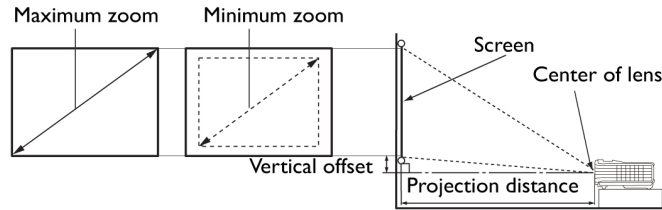

## Distance Chart

Table A1: The screen aspect ratio is 4:3 and the projected picture is 4:3

Screen size		Size of the projected image		Distance from screen (mm)			Vertical offset (mm)
Diagonal		H (mm)	W (mm)	Min length	Average	Max length	
Inch	mm			(max. zoom)		(min. zoom)	
40	1016	610	813	1231	1415	1600	46
50	1270	762	1016	1538	1769	2000	57
60	1524	914	1219	1846	2123	2400	69
70	1778	1067	1422	2154	2477	2800	80
80	2032	1219	1626	2462	2831	3200	91
90	2286	1372	1829	2769	3185	3600	103
100	2540	1524	2032	3077	3538	4000	114
120	3048	1829	2438	3692	4246	4800	137
150	3810	2286	3048	4615	5308	6000	171
200	5080	3048	4064	6154	7077	8000	229
250	6350	3810	5080	7692	8846	10000	286
300	7620	4572	6096	9231	10615	12000	343