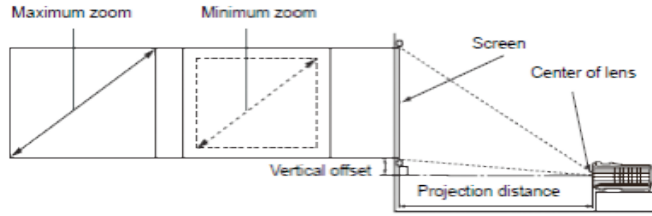

*Lamp life results will vary depending on environmental conditions and usage.

MX763 6-28-11-US

Touchboards 1-866-942-6273

205 Westwood Ave, Long Branch, NJ 07740

Distance Chart

Screen size				Distance from screen (mm)			Vertical offset (mm)	
Diagonal		W (mm)	H (mm)	Min length	Average	Max length	Vertical offset (mm)	
Inch	mm			(max. zoom)		(min. zoom)	(min.)	(max.)
40	1016	813	610	1143	1486	1829	30	91
50	1270	1016	762	1429	1857	2286	38	114
60	1524	1219	914	1714	2229	2743	46	137
80	2032	1626	1219	2286	2971	3657	61	183
100	2540	2032	1524	2857	3714	4571	76	229
120	3048	2438	1829	3429	4457	5486	91	274
150	3810	3048	2286	4286	5571	6857	114	343
200	5080	4064	3048	5714	7429	9143	152	457
220	5588	4470	3353	6286	8171	10057	168	503
250	6350	5080	3810	7143	9286	11429	191	572
300	7620	6096	4572	8571	11143	13714	229	686

Ceiling Mount Chart

Dimensions