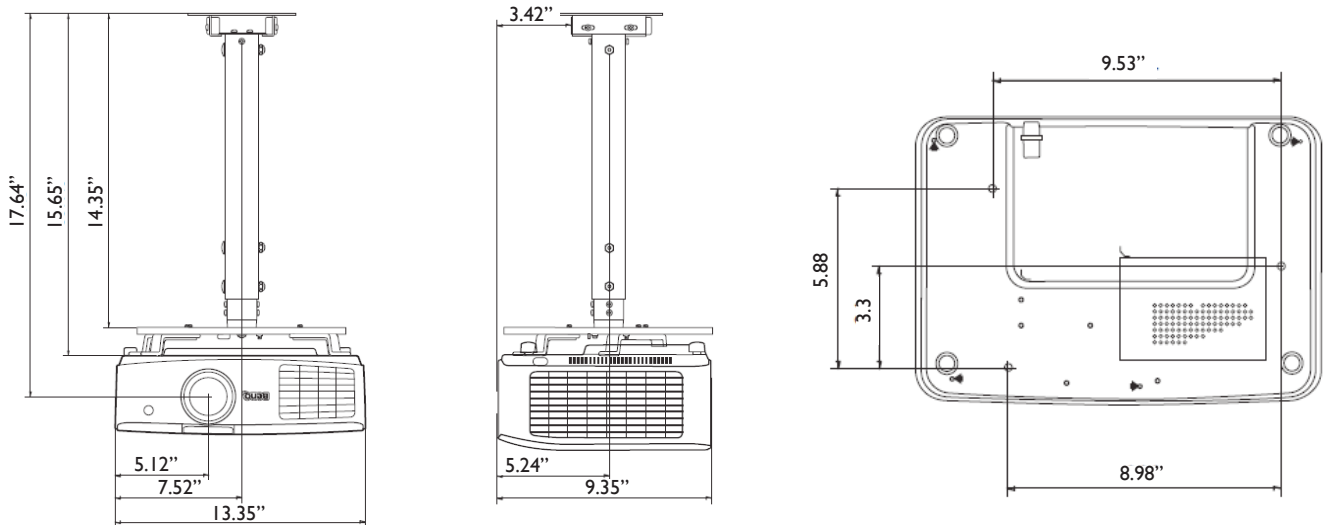

*Lamp life results will vary depending on environmental conditions and usage.

MX763 6-28-11-US

Touchboards 1-866-942-6273

205 Westwood Ave, Long Branch, NJ 07740

Distance Chart

Screen size				Distance from screen (mm)			Vertical offset (mm)	
Diagonal		W (mm)	H (mm)	Min length	Average	Max length	Vertical offset (mm)	
Inch	mm			(max. zoom)		(min. zoom)	(min.)	(max.)
40	1016	813	610	1143	1486	1829	30	91
50	1270	1016	762	1429	1857	2286	38	114
60	1524	1219	914	1714	2229	2743	46	137
80	2032	1626	1219	2286	2971	3657	61	183
100	2540	2032	1524	2857	3714	4571	76	229
120	3048	2438	1829	3429	4457	5486	91	274
150	3810	3048	2286	4286	5571	6857	114	343
200	5080	4064	3048	5714	7429	9143	152	457
220	5588	4470	3353	6286	8171	10057	168	503
250	6350	5080	3810	7143	9286	11429	191	572
300	7620	6096	4572	8571	11143	13714	229	686

Ceiling Mount Chart

Dimensions