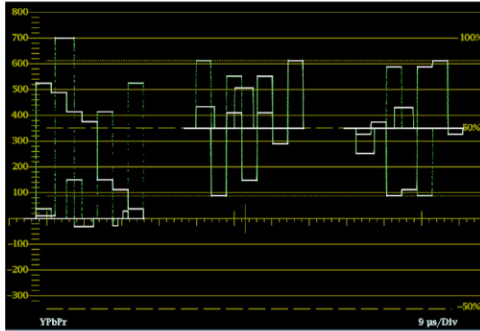

SDI A

A

Tektronix TG700

SDI B

75 Ω

SDI B

B

WFM

VECTOR

PICTURE

AUDIO

GAMUT

STATUS

Video Session

Input: SDI A Data Collect: Running
 Signal: Run Time: 0:4, 00:07:41
 Format: Auto 1080i 59.94 - HD SDI 422

IS2M Payload: No

SAV Place Err: No Y Stack Bits: _____
 Field Length Err: No C Stack Bits: _____
 Line Length Err: No
 Line Number Err: No

Auxiliary Data: Y and C Present

Statistics	Status	Err Secs	Err Fields	% Err Fields
RGB Gamut Error	No	457	27384	99.9854 %
Chapal Gamut Error	No	4	7	0.0256 %
Luma Gamut Error	No	457	27384	99.9854 %
Y Chan CRC Error	No	7	20	0.0361 %
C Chan CRC Error	No	7	20	0.0361 %
Y Anc Checksum Error	No	0	0	0.0000 %
C Anc Checksum Error	No	5	13	0.0234 %