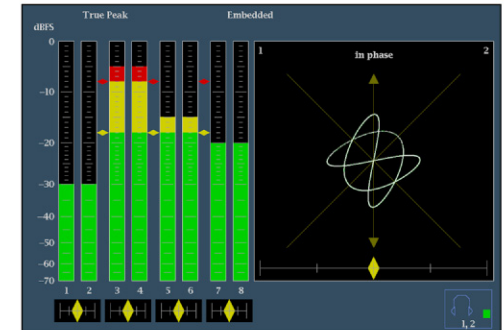

VECTOR

PICTURE

AUDIO

GAMUT

STATUS

Video Session

Input: SDI A Data Collect: Running
 Signal: Run Time: 0:4, 00:07:41
 Format: Auto 1080i 59.94 - HD SDI 422

IS2M Payload: No

SAV Place Err: No Y Stack Bits: _____
 Field Length Err: No C Stack Bits: _____
 Line Length Err: No
 Line Number Err: No

Auxiliary Data: Y and C Present

Statistics	Status	Err Secs	Err Fields	% Err Fields
RGB Gamut Error	No	457	27384	99.9854 %
Chapal Gamut Error	No	4	7	0.0256 %
Luma Gamut Error	No	457	27384	99.9854 %
Y Chan CRC Error	No	7	20	0.0361 %
C Chan CRC Error	No	7	20	0.0361 %
Y Anc Checksum Error	No	0	0	0.0000 %
C Anc Checksum Error	No	5	13	0.0234 %