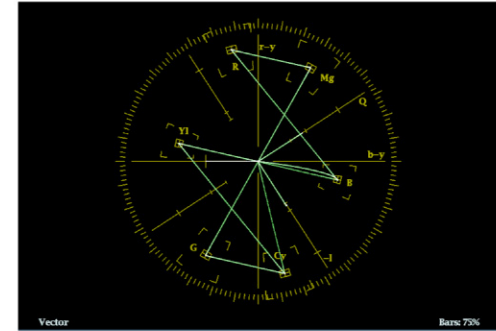

VECTOR

PICTURE

AUDIO

GAMUT

STATUS

Video Session

Input: SDI A Data Collect: Running
 Signal: Run Time: 0:4, 00:07:41
 Format: Auto 1080i 59.94 - HD SDI 422

IS2M Payload: No

SAV Place Err: No Y Stack Bits: _____
 Field Length Err: No C Stack Bits: _____
 Line Length Err: No
 Line Number Err: No

Auxiliary Data: Y and C Present

Statistics	Status	Err Secs	Err Fields	% Err Fields
RGB Gamut Error	No	457	27384	99.9854 %
Chapal Gamut Error	No	4	7	0.0256 %
Luma Gamut Error	No	457	27384	99.9854 %
Y Chan CRC Error	No	7	20	0.0361 %
C Chan CRC Error	No	7	20	0.0361 %
Y Anc Checksum Error	No	0	0	0.0000 %
C Anc Checksum Error	No	5	13	0.0234 %