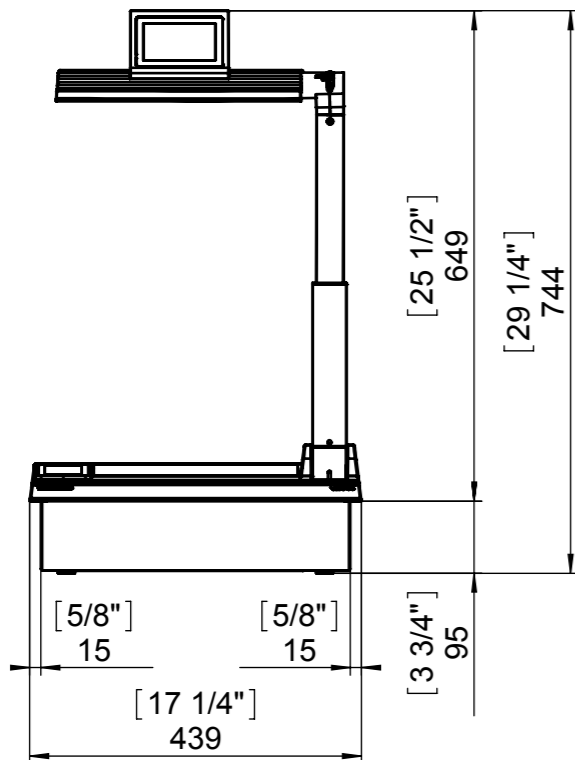

open:

closed:

detail connectors
 M 1:2

<p>WolfVision Innovation GmbH Oberes Ried 14 A-6833 Klaus/ Austria Tel.: ++43(0)5523/52250-0 Fax.: ++43(0)5523/52249 Mail: wolfvision@wolfvision.com www.wolfvision.com</p>	Zeichnungsnummer:	DIN-Norm	Erstellt:	Datum:	Name:
	103933	1:10	28.10.2009	28.10.2009	JF
Dimensions VZ-P18 / P-38 mm / [inch]	Freimaß:	Serienfreig.:	13.04.2010	BO	BO
	Änd.-Antrag:	--			
	Ersetzt:	--			
Version	Änd.	Dat.	NN		
Oberfläche Rz<		Material:	1/1	Status:	
Alle Maße ohne Oberflächenbeschichtung!					