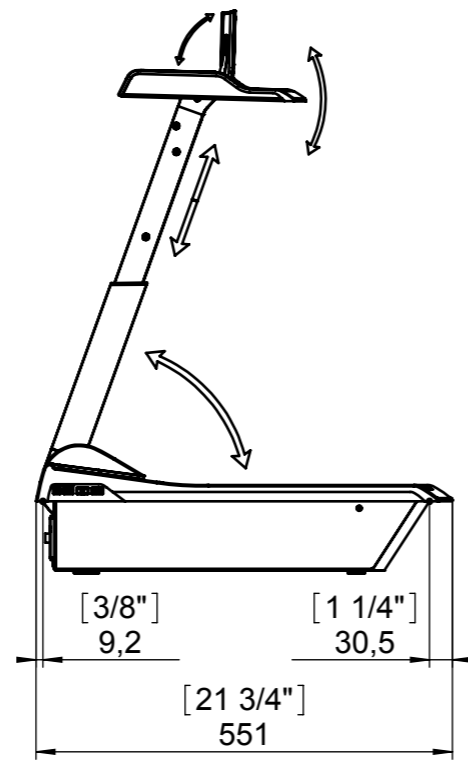

open:

closed:

detail connectors
 M 1:2

<p>WolfVision Innovation GmbH Oberes Ried 14 A-6833 Klaus/ Austria Tel.: ++43(0)5523/52250-0 Fax.: ++43(0)5523/52249 Mail: wolfvision@wolfvision.com www.wolfvision.com</p>	Zeichnungsnummer:	DIN-Norm	Erstellt:	Datum:	Name:
	103933	1:10	28.10.2009	28.10.2009	JF
Dimensions VZ-P18 / P-38 mm / [inch]	Freimaß:	Serienfreig.:	13.04.2010	BO	BO
	Änd.-Antrag:	--			
	Ersetzt:	--			
Version	Änd.	Dat.	NN		
Oberfläche Rz<		Material:	1/1	Status:	
Alle Maße ohne Oberflächenbeschichtung!					