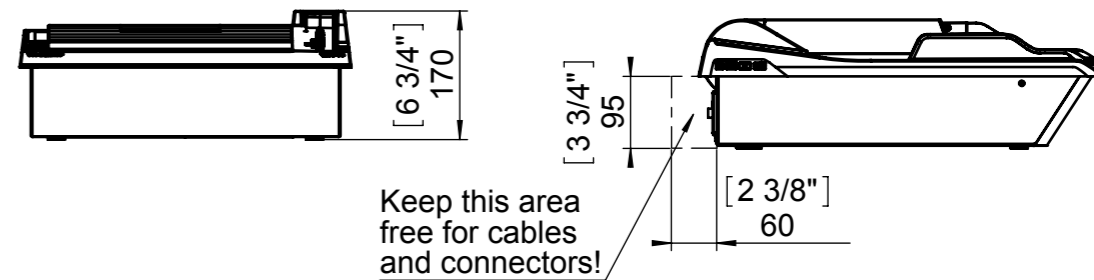

open:

closed:

detail connectors
 M 1:2

<p>WolfVision Innovation GmbH Oberes Ried 14 A-6833 Klaus/ Austria Tel.: ++43(0)5523/52250-0 Fax.: ++43(0)5523/52249 Mail: wolfvision@wolfvision.com www.wolfvision.com</p>	Zeichnungsnummer:	DIN-Norm	Erstellt:	Datum:	Name:
	103933	1:10	28.10.2009	28.10.2009	JF
Dimensions VZ-P18 / P-38 mm / [inch]	Freimaß:	Serienfreig.:	13.04.2010	BO	BO
	Änd.-Antrag:	--			
	Ersetzt:	--			
Version	Änd.	Dat.	NN		
Oberfläche Rz<		Material:	1/1	Status:	
Alle Maße ohne Oberflächenbeschichtung!					