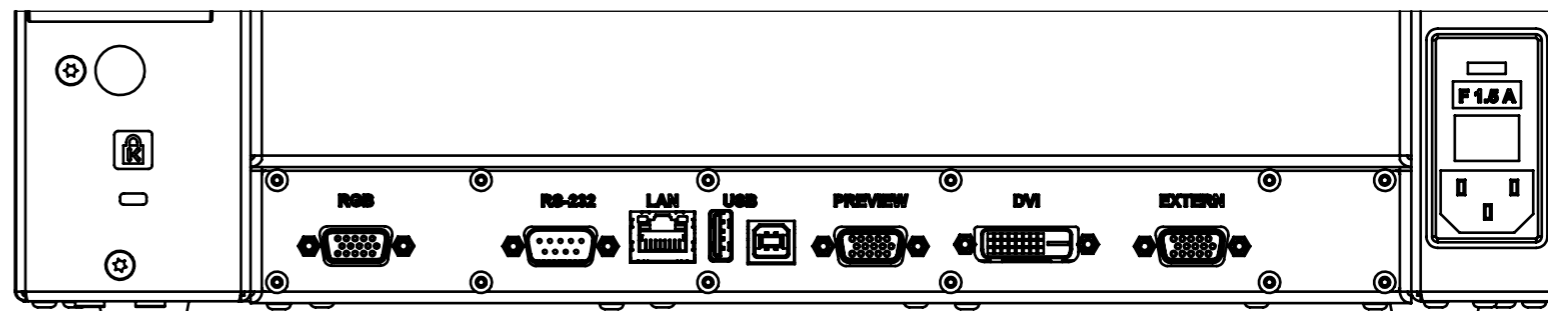

open:

closed:

detail connectors
 M 1:2

<p>WolfVision Innovation GmbH Oberes Ried 14 A-6833 Klaus/ Austria Tel.: ++43(0)5523/52250-0 Fax.: ++43(0)5523/52249 Mail: wolfvision@wolfvision.com www.wolfvision.com</p>	Zeichnungsnummer:	DIN-Norm	Erstellt:	Datum:	Name:
	103933	1:10	28.10.2009	28.10.2009	JF
Dimensions VZ-P18 / P-38 mm / [inch]	Freimaß:	Serienfreig.:	13.04.2010	BO	BO
	Änd.-Antrag:	--			
	Ersetzt:	--			
Version	Änd.	Dat.	NN		
Oberfläche Rz<		Material:	1/1	Status:	
Alle Maße ohne Oberflächenbeschichtung!					