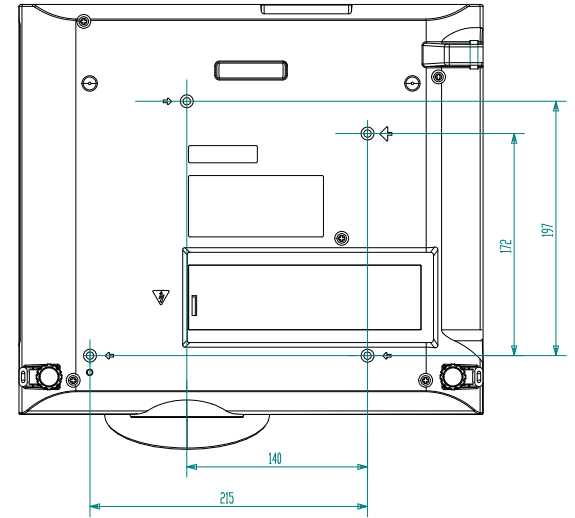

Touchboards

205 Westwood Ave. Long Branch, NJ 07740
 Phone: 866-94-BOARDS(26273) / (732)-222-1511
 Fax: (732)-222-7088 | E-mail: sales@touchboards.com

製圖加工		設備訂正欄			
符号	年月日	訂正號碼	姓名		职务

PLLOT DATE		SCALE	APPROVE	CHECKED	DESIGNED	DRAWN	PART NAME	PART NAME
11/2/16		1/4						
MATERIAL	UNIT	WEIGHT	PART CODE			DRAWING NUMBER		
			LC-XP2630					