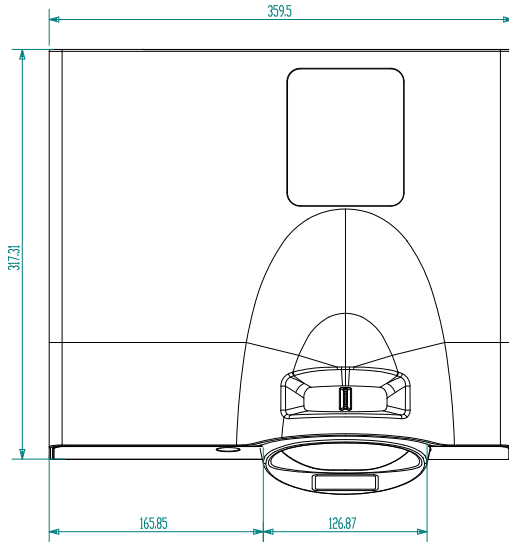

Touchboards

205 Westwood Ave. Long Branch, NJ 07740
 Phone: 866-94-BOARDS(26273) / (732)-222-1511
 Fax: (732)-222-7088 | E-mail: sales@touchboards.com

製圖加工		設備訂正欄			
符号	年月日	訂正號碼	姓名		职务

PLLOT DATE		SCALE	APPROVE	CHECKED	DESIGNED	DRAWN	PART NAME	PART NAME
11/2/16		1/4						
MATERIAL	UNIT	WEIGHT	PART CODE			DRAWING NUMBER		
			LC-XP2630					