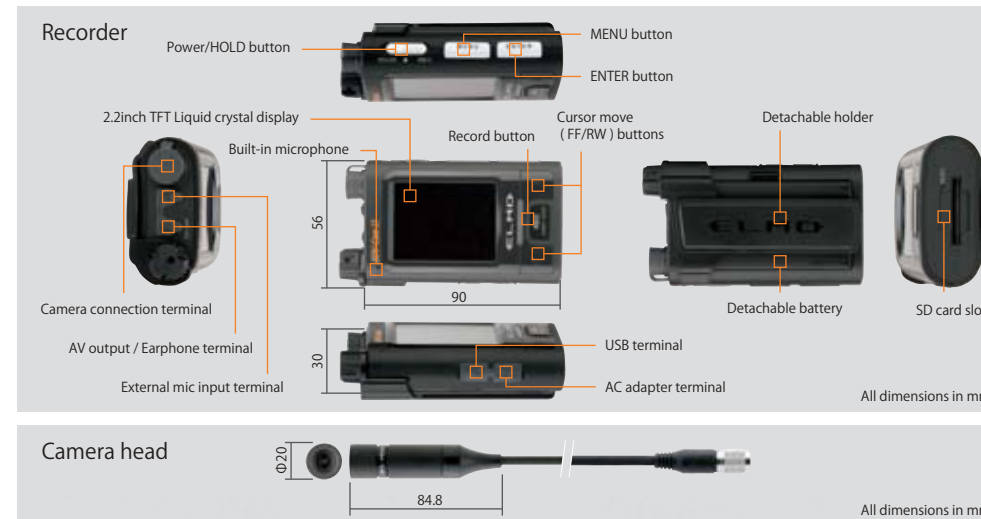

Waterproof micro camera with heavy-duty specifications

The camera is housed in a cylindrical stainless-steel body that is compact and waterproof to the depth of 40m (132ft.). Designed for rigorous personal or professional use, it can withstand pressure up to 930kgf (2046lbs). The standard lens achieves the same wide angle view as a 35mm film camera.

※Measured at ELMO internal test
The test data do not guarantee similar performance under similar actual environmental conditions.

Selectable camera cable

Select the cable and camera head for the SUV-Cam that meets your requirements, then mount it where it's difficult or impractical to use a conventional video camera. Two types of camera cables are available for SUV-Cam II, four types of camera cables for SUV-Cam Professional.

SUV-Cam II / SUV-Cam PROFESSIONAL

— Cable and Camera Heads for Use with Both SUV-Cams —
Total length : 80cm for wearable or mounted use
Total length : 150cm for wearable or on-board use

SUV-Cam PROFESSIONAL

— For Use Only with the SUV-Cam Professional —
Total length : 300cm for various industrial and commercial uses
Total length : 500cm for the use when extended wiring is needed

SUV-Cam PROFESSIONAL

When the situation is critical and seconds count, it is ready at the push of a button... a professional's video tool.