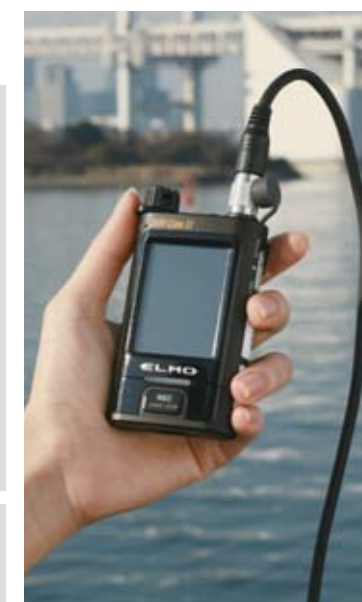

Waterproof micro camera with heavy-duty specifications

The camera is housed in a cylindrical stainless-steel body that is compact and waterproof to the depth of 40m (132ft.). Designed for rigorous personal or professional use, it can withstand pressure up to 930kgf (2046lbs). The standard lens achieves the same wide angle view as a 35mm film camera.

※Measured at ELMO internal test
The test data do not guarantee similar performance under similar actual environmental conditions.

Selectable camera cable

Select the cable and camera head for the SUV-Cam that meets your requirements, then mount it where it's difficult or impractical to use a conventional video camera. Two types of camera cables are available for SUV-Cam II, four types of camera cables for SUV-Cam Professional.

SUV-Cam II / SUV-Cam PROFESSIONAL

— Cable and Camera Heads for Use with Both SUV-Cams —
Total length : 80cm for wearable or mounted use
Total length : 150cm for wearable or on-board use

SUV-Cam PROFESSIONAL

— For Use Only with the SUV-Cam Professional —
Total length : 300cm for various industrial and commercial uses
Total length : 500cm for the use when extended wiring is needed

SUV-Cam PROFESSIONAL

When the situation is critical and seconds count, it is ready at the push of a button... a professional's video tool.