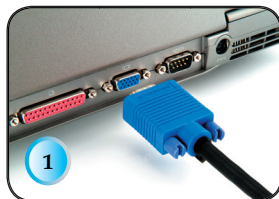

To Connect the Audio Output (External Subwoofer/Stereo System)

To Connect the Audio Input

To Connect the Audio Output (2.1 Channel/5.1 Channel)

We make finding the Writeboard easy **TOUCHBOARDS**
1-866-942-6273 .COM

205 Westwood Ave, Long Branch, NJ 07740
Phone: 866-94 BOARDS (26273) / (732)-222-1511
Fax: (732)-222-7088 | E-mail: sales@touchboards.com

To Coaxial Digital Audio Input Jack
Vers le jack d'entrée audionumérique coaxial
An Koaxial Digital-Audio Eingangsbuchse
Al conector hembra de entrada de audio digital coaxial
Verso il jack di ingresso audio digitale coassiale
Para tomada de entrada coaxial de áudio digital
Naar aansluiting coaxiale digitale audio-ingang
На коаксиальное гнездо цифрового аудио-выхода
Do koncentrycznego cyfrowego gniazda wejścia audio

Digitaaliseen koaksiaalidiodioliittimeen
Προς Ομοαξονική Υποδοχή Εισόδου Ψηφιακού Ήχου
Til koaksiaal digital audio input stik
Til koaxial, digital ljudingångskontakt
Til Koaksial Digitalt Audio Inntaksport
到同軸數位聲音輸入插座
接同軸数字音频输入插座
同軸デジタルオーディオ入力ジャックへ
동축 디지털 오디오 입력 잭으로

2.1 Channel

5.1 Channel

CONNECTING OTHER SOURCES

To Connect the Computer/Notebook

To Connect the Video