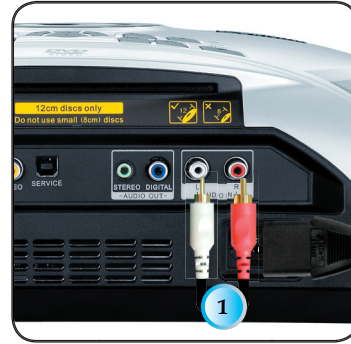

To Connect the Audio Output (External Subwoofer/Stereo System)

To Connect the Audio Input

To Connect the Audio Output (2.1 Channel/5.1 Channel)

We make finding the Writeboard easy **TOUCHBOARDS**
1-866-942-6273 .COM

205 Westwood Ave, Long Branch, NJ 07740
Phone: 866-94 BOARDS (26273) / (732)-222-1511
Fax: (732)-222-7088 | E-mail: sales@touchboards.com

To Coaxial Digital Audio Input Jack
Vers le jack d'entrée audionumérique coaxial
An Koaxial Digital-Audio Eingangsbuchse
Al conector hembra de entrada de audio digital coaxial
Verso il jack di ingresso audio digitale coassiale
Para tomada de entrada coaxial de áudio digital
Naar aansluiting coaxiale digitale audio-ingang
На коаксиальное гнездо цифрового аудио-выхода
Do koncentrycznego cyfrowego gniazda wejścia audio

Digitaaliseen koaksiaalidiodioliittimeen
Προς Ομοαξονική Υποδοχή Εισόδου Ψηφιακού Ήχου
Til koaksiaal digital audio input stik
Til koaxial, digital ljudingångskontakt
Til Koaksial Digitalt Audio Inntaksport
到同軸數位聲音輸入插座
接同軸数字音频输入插座
同軸デジタルオーディオ入力ジャックへ
동축 디지털 오디오 입력 잭으로