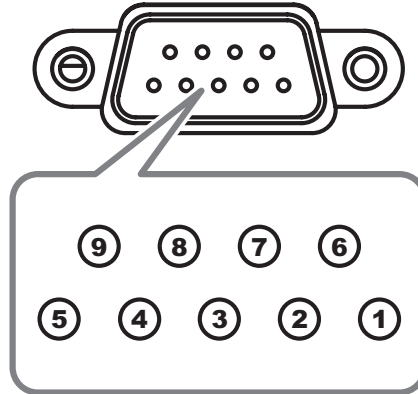

RS232 Commands

RS232 VGA-In Connector

Pin No	Specification
1	N/A
2	RXD
3	TXD
4	DRT
5	GND
6	DSR
7	RTS
8	CTS
9	N/A

Appendices

205 Westwood Ave, Long Branch, NJ 07740
 Phone: 866-94 BOARDS (26273) / (732)-222-1511
 Fax: (732)-222-7088 | E-mail: sales@touchboards.com

READ from projector

232 ASCII Code	HEX Code	Function	Projector Return	Description
-XX121 1	7E 30 30 31 32 31 20 31 0D	Input Source Commands	OKn	n : 0/1/2/3= None/VGA/S-Video/Video
-XX122 1	7E 30 30 31 32 32 20 31 0D	Software Version	OKaaaa	
-XX123 1	7E 30 30 31 32 33 20 31 0D	Display Mode	OKn	n : 0/1/2/3/4/5=Presentation/Bright/Movie/sRGB/User1/User2
-XX124 1	7E 30 30 31 32 34 20 31 0D	Power State	OKn	n : 0/1=Off/On
-XX125 1	7E 30 30 31 32 35 20 31 0D	Brightness	OKn	
-XX126 1	7E 30 30 31 32 36 20 31 0D	Contrast	OKn	
-XX127 1	7E 30 30 31 32 37 20 31 0D	Aspect Ratio	OKn	n : 0/1/2/4/7=4:3/16:9/16:9II/Native/auto
-XX128 1	7E 30 30 31 32 38 20 31 0D	Color Temperature	OKn	n : 0/1/2=Warm/Medium/Cold
-XX129 1	7E 30 30 31 32 39 20 31 0D	Projection Mode	OKn	n : 0/1/2/3=Front-Desktop/Rear-Desktop/Front-Ceiling/Rear-Ceiling
-XX150 1	7E 30 30 31 35 30 20 31 0D	Information	OKabbbccddde	a : 0/1=Off/On bbbb: Lamp Hour c: source 0/1/2/3= None/VGA/S-Video/Video dddd: FW version e : Display mode 0/1/2/3/4/5=Presentation/Bright/Movie/sRGB/User1/User2 n : 0/1=ES520/EX530
-XX151 1	7E 30 30 31 35 31 20 31 0D	Model Name	OKn	
-XX152 1	7E 30 30 31 35 32 20 31 0D	RS232 Version No	OKn	