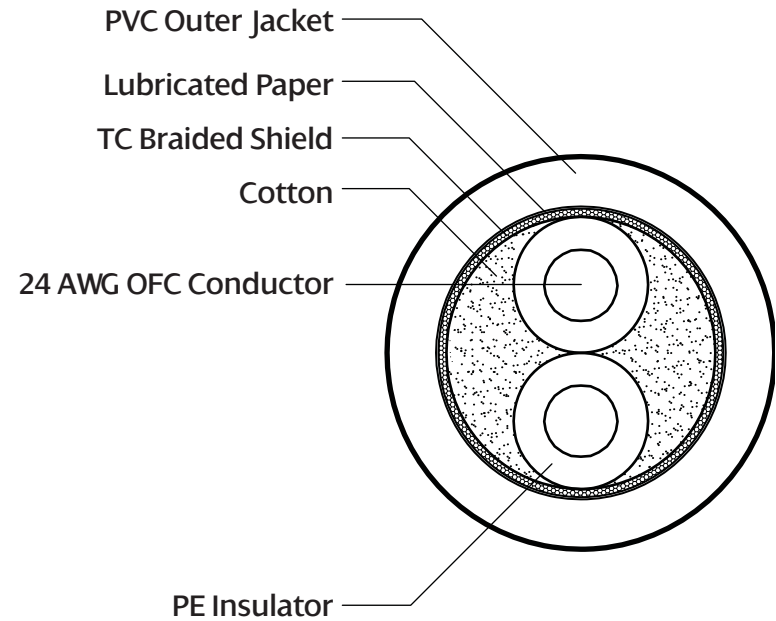

# Hosa Technology: EBU-000 Series AES/EBU Cable

Specifications	
Series	EBU-000
Conductors	24 AWG x 2 OFC
Conductor Strands	41/0.08mm
Insulation	1.5 mm Ø PE
Shield	TC Braid
Jacket	5.5 mm Ø PVC
Connectors	Hosa XLR3F to XLR3M

Length	Model
3 ft	EBU-003
5 ft	EBU-005
10 ft	EBU-010
15 ft	EBU-015
20 ft	EBU-020
25 ft	EBU-025
30 ft	EBU-030
50 ft	EBU-050
100 ft	EBU-100