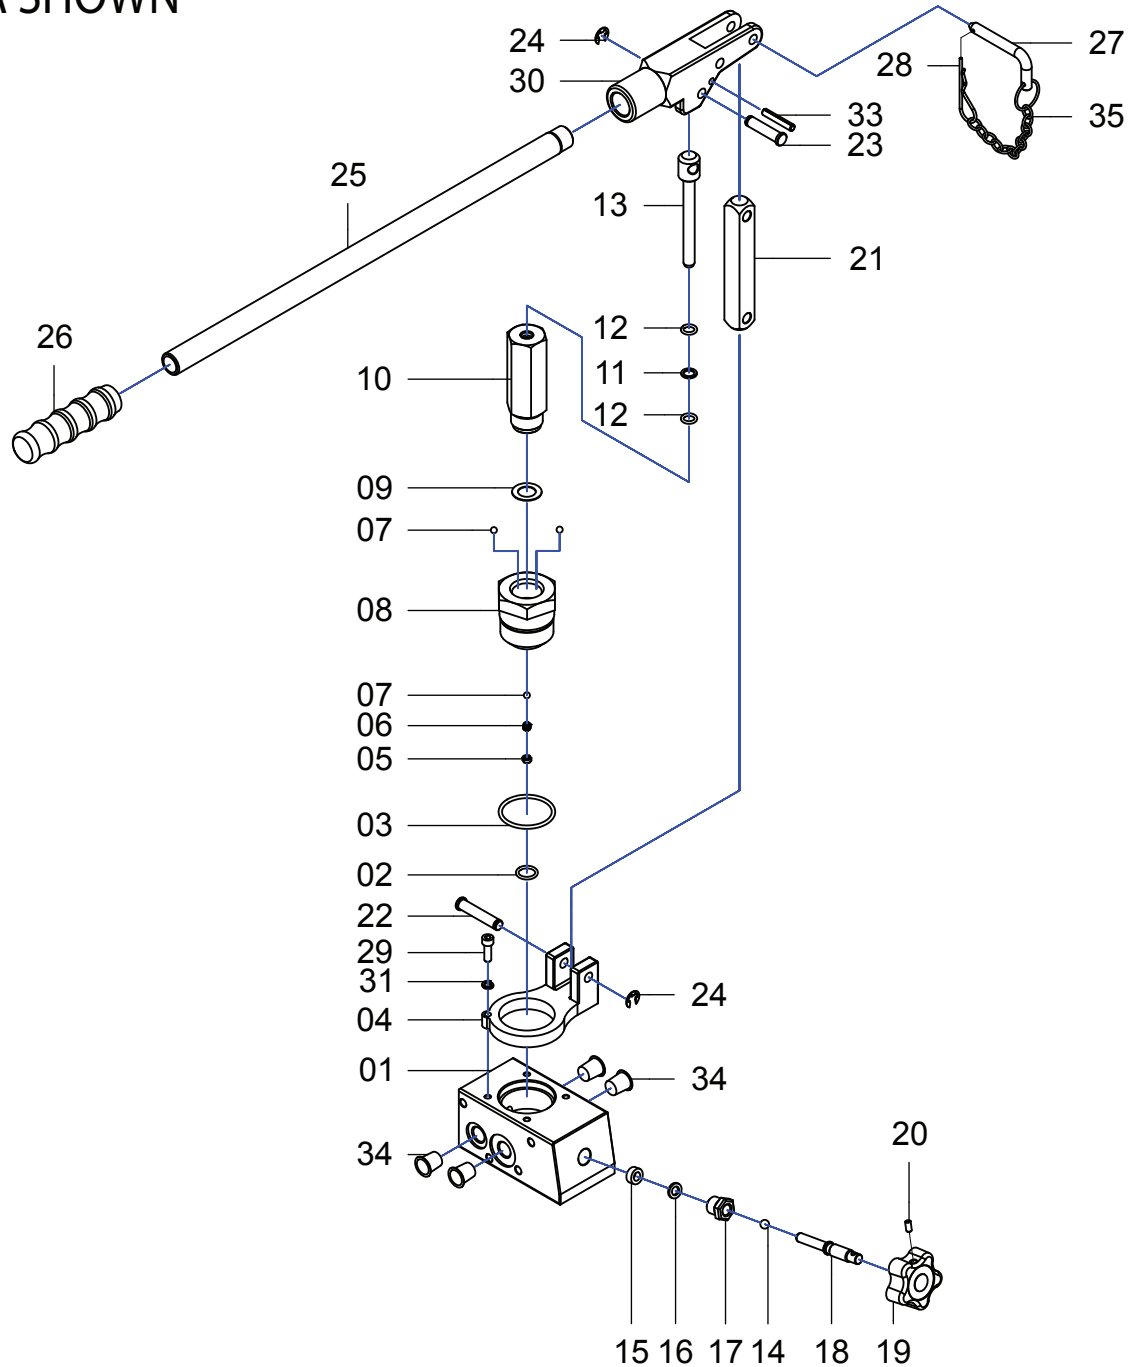

## TECHNICAL OPERATION / PART SHEET P10003A, P10004A, P100006A Hand Pump

PART SHEET NUMBER	REVISION NUMBER	DATE CODE RANGE	DOCUMENT DATE
54232	B	N/A	11/12

P10003A SHOWN

REF NO.	P10003A	P10004A	P10006A	DESCRIPTION	QTY
01	6045065	6045065	6045065	Pump Block Manifold	1
02	*	*	*	O-Ring	1
03	*	*	*	O-Ring	1
04	6045067	6045067	6045067	Link Swivel	1
05	6045055	6045055	6045055	Bypass Screw	1
06	6045068	6045068	6045068	Spring	1
07	6045053	6045053	6045053	Check Ball	3
08	6045069	6045069	6045069	Check Valve	1
09	*	*	*	Brass Washer	1
10	6045071	6045091	6045093	Pump Housing	1
11	*	*	*	Back-Up Ring	1
12	*	*	*	O-Ring	2
13	6045074	6045092	6045096	Piston	1
14	6045075	6045075	6045075	Check Ball	1
15	*	*	*	Oil Seal	1
16	*	*	*	Washer	1
17	6067038	6067038	6067038	Packing Nut	1
18	6045076	6045076	6045076	Release Valve Bolt	1
19	6045077	6045077	6045077	Release Valve Knob	1
20	6045078	6045078	6045078	Set Screw	1
21	6045079	6045079	6045079	Link Connector	1
22	6045080	6045080	6045080	Pin	1
23	6045081	6045081	6045081	Pin	1
24	*	*	*	Retaining Ring	2
25	6045082	6045082	6045082	Handle	1
26	6067025	6067025	6067025	Handle Grip	1
27	6045083	6045083	6045083	L-Pin	1
28	6045084	6045084	6045084	Hair Cotter Pin	1
29	6045085	6045085	6045085	Screw	1
30	6045086	6045086	6045086	Yoke	1
31	6045087	6045087	6045087	Spring Washer	1
33	6045088	6045088	6045088	Pin	1
34	6045089	6045089	6045089	Cap	4
35	6045090	6045090	6045090	Connecting Chain	1
36	6045106	6045106	6045106	Made in Taiwan Decal	1
*	54437	54438	54439	Seal Kit	1