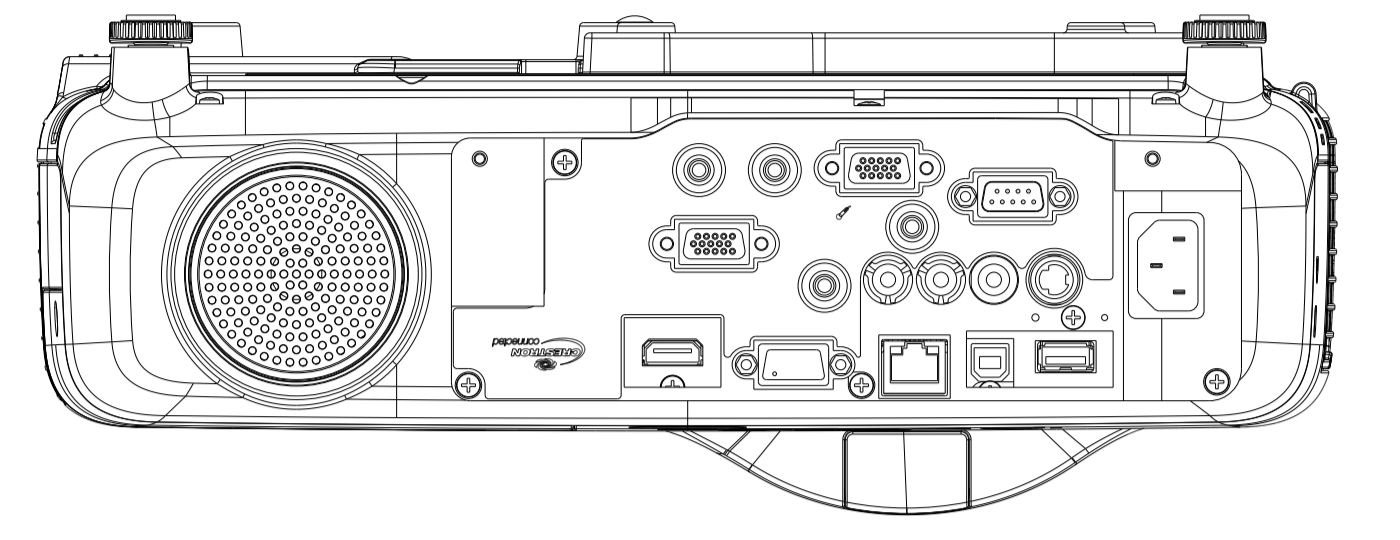

H670

H671, H672, H673, H674

スピーカー/Speaker
リモコン受光部/Remote receiver

ランプカバー/Lamp cover
制御パネル/Control panel
幅補正スライダー/Width correction slider
フォーカスリング/Focus Ring
A/Vミュートボタン/ Button A/V MUTE
323 [12.72"]
344 [13.54"]
113.9 [4.48"]
Lens Center
A4

天吊り用ネジ 5-4M
取付穴深さ9mm/
5-4M for ceiling mount
depth 9mm
リアフット/Rear Foot
エアフィルターカバー/Air filter cover
230.5 [9.07"]
185.9 [7.32"]
156 [6.14"]
128 [5.04"]
117 [4.61"]
68.883 [2.7108"]
27.5 [1.08"]
8 [0.31"]
127 [5.00"]
137 [5.39"]
55.9 [2.2"]
242 [9.53"]
12 [0.47"]
13.62"
フロントフット/Front Foot
A4

リモコン受光部/Remote receiver
132 [5.20"]
53.94 [2.12"]
Lens Center
インタラクティブ受光部/interactive function receiver
2 [0.08"]
A4

インタラクティブ受光部/No interactive function receiver

<Note>
Unit of Dimension
Upper:mm
Lower:inch