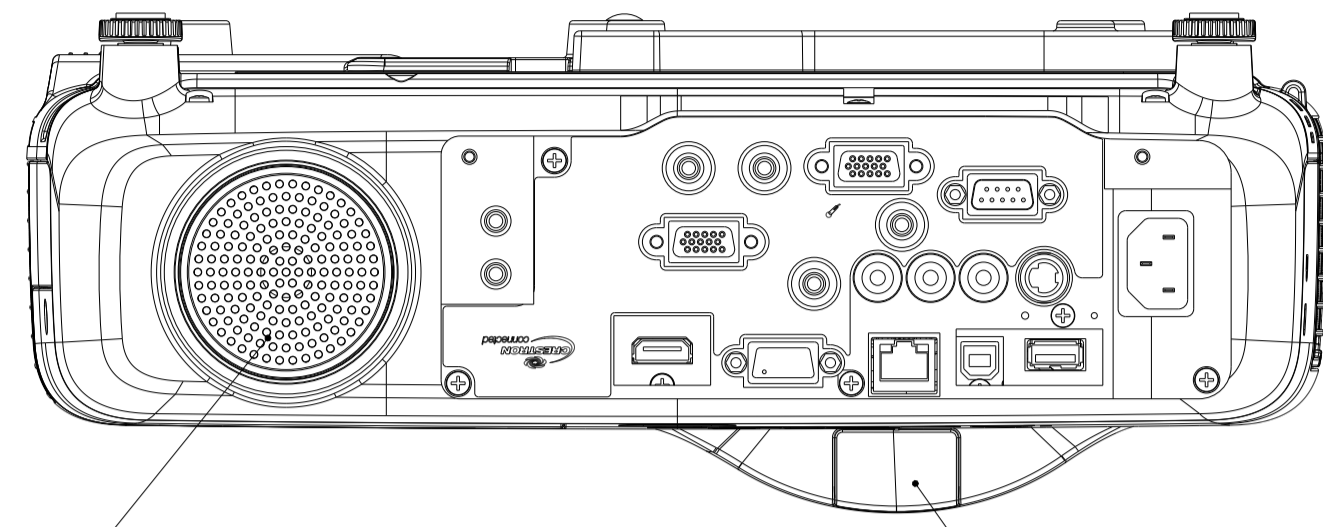

H670

H671, H672, H673, H674

スピーカー/Speaker
リモコン受光部/Remote receiver

ランプカバー/Lamp cover
制御パネル/Control panel
幅補正スライダー/Width correction slider
フォーカスリング/Focus Ring
A/Vミュートボタン/ Button A/V MUTE
323 [12.72"]
344 [13.54"]
113.9 [4.48"]
Lens Center
A4

天吊り用ネジ 5-4M
取付穴深さ9mm/
5-4M for ceiling mount
depth 9mm
リアフット/Rear Foot
エアフィルターカバー/Air filter cover
230.5 [9.07"]
185.9 [7.32"]
156 [6.14"]
128 [5.04"]
117 [4.61"]
68.883 [2.7108"]
27.5 [1.08"]
8 [0.31"]
127 [5.00"]
137 [5.39"]
55.9 [2.2"]
242 [9.53"]
12 [0.47"]
13.62"
フロントフット/Front Foot
A4

リモコン受光部/Remote receiver
132 [5.20"]
53.94 [2.12"]
Lens Center
インタラクティブ受光部/interactive function receiver
2 [0.08"]
A4

インタラクティブ受光部/No interactive function receiver

<Note>
Unit of Dimension
Upper:mm
Lower:inch