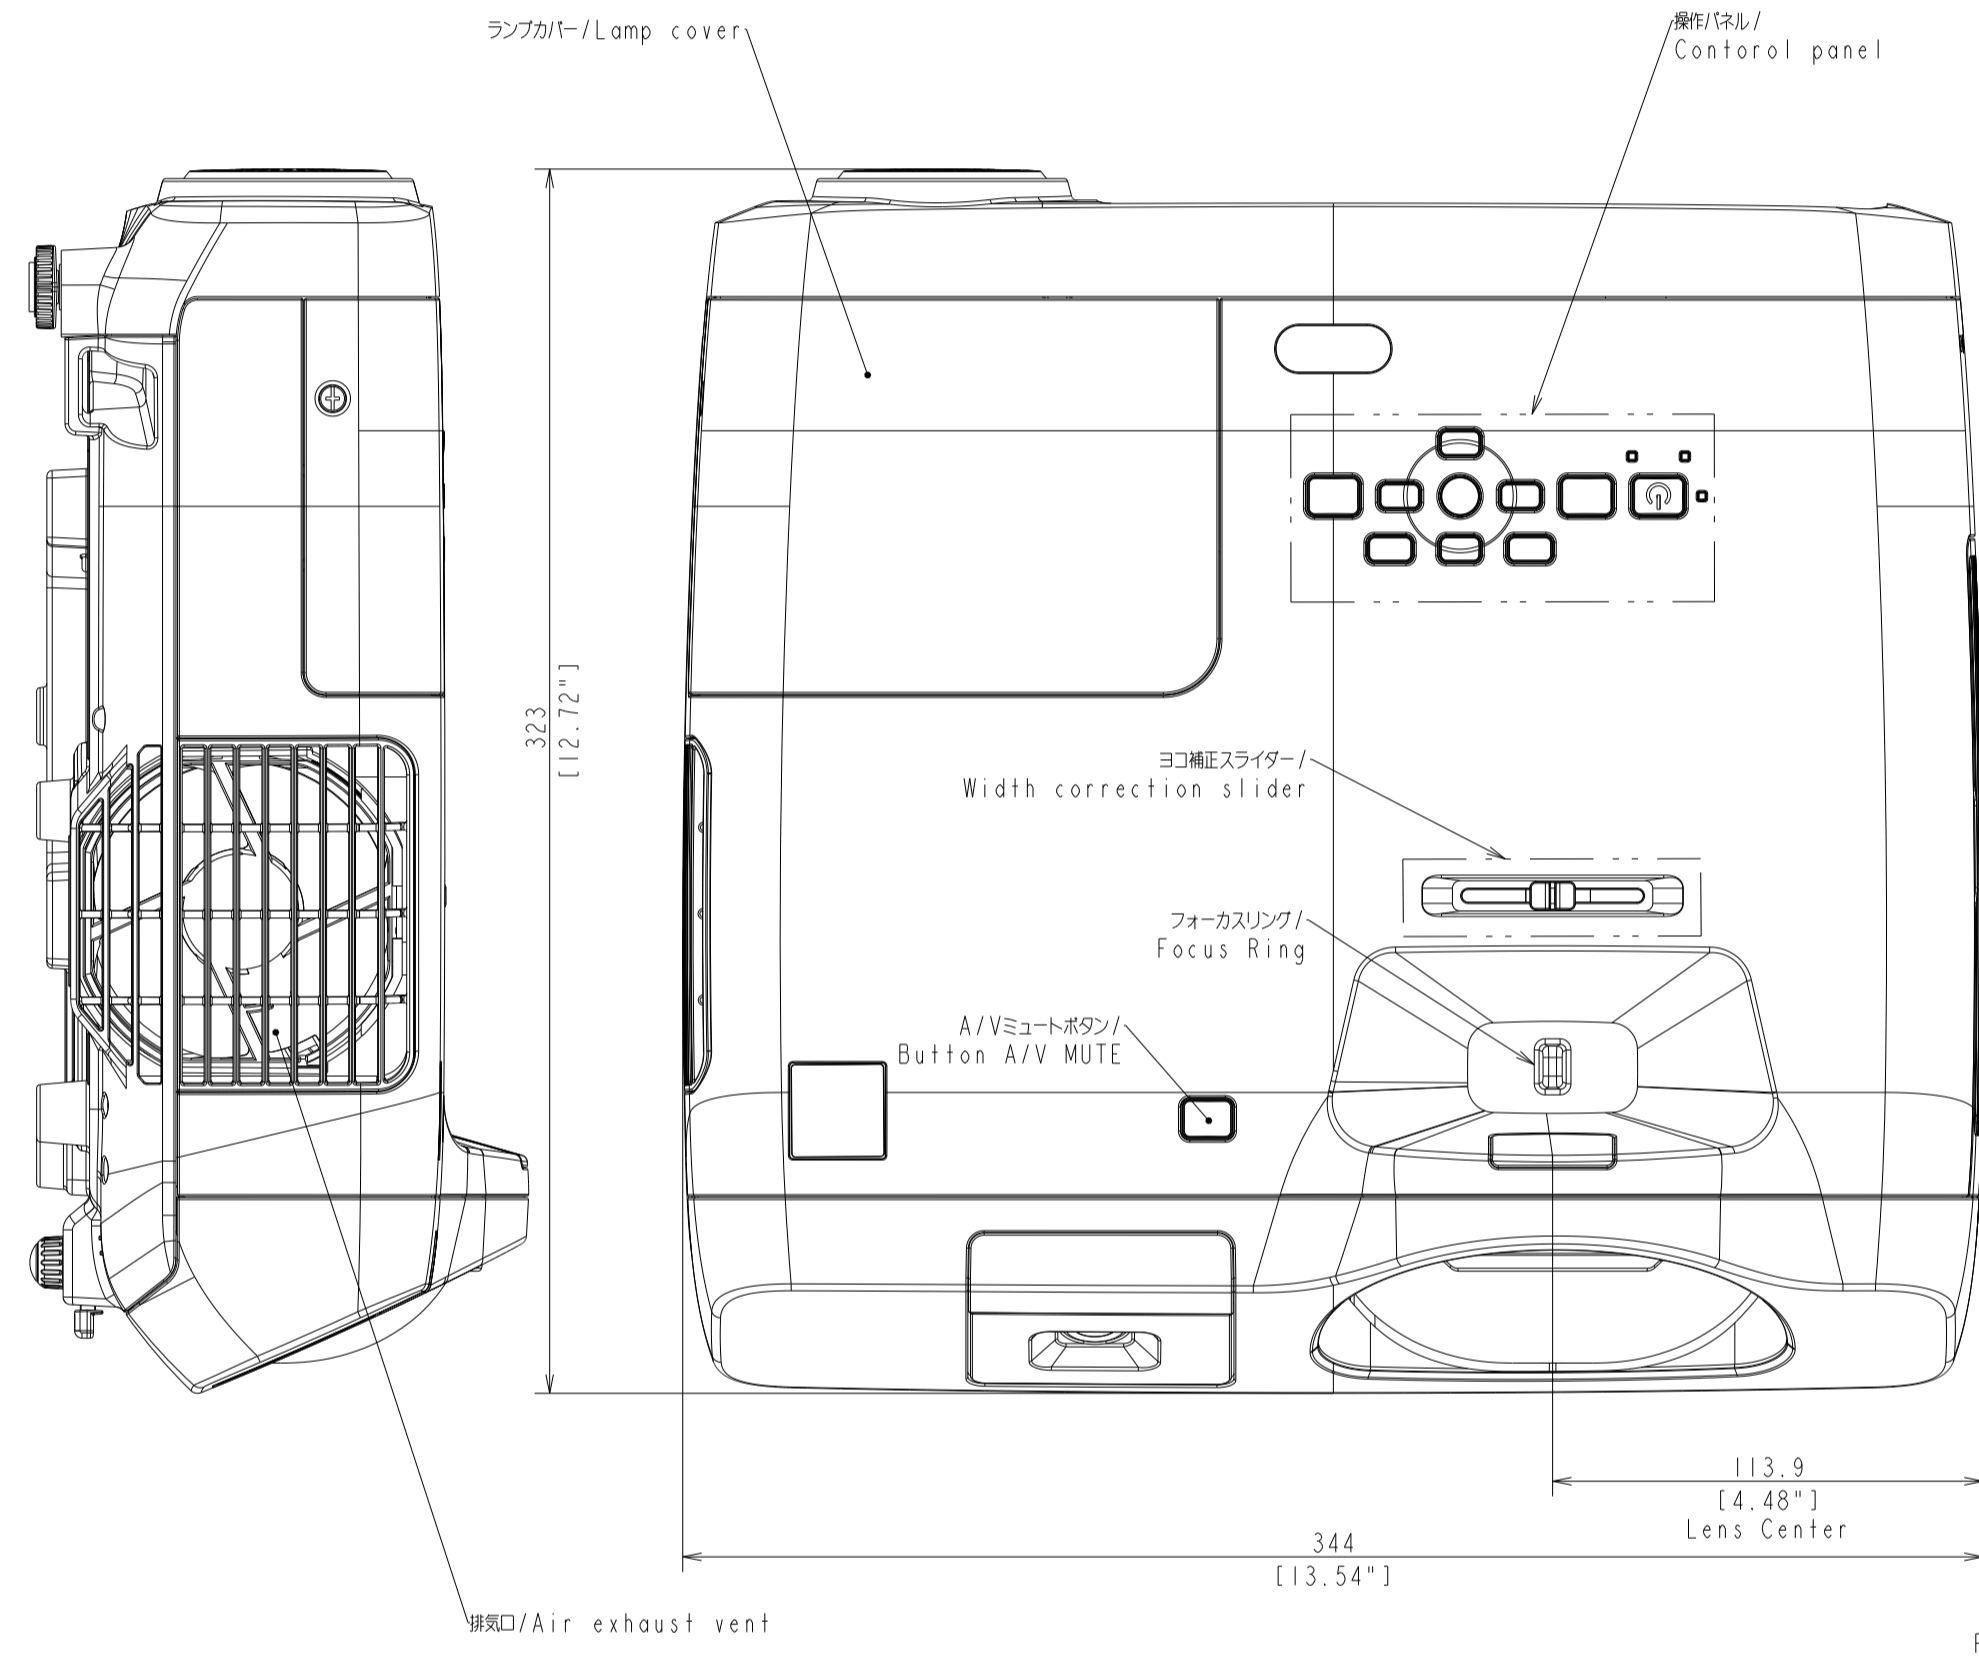

H670

H671, H672, H673, H674

スピーカー/Speaker
リモコン受光部/Remote receiver

ランプカバー/Lamp cover
制御パネル/Control panel
幅補正スライダー/Width correction slider
フォーカスリング/Focus Ring
A/Vミュートボタン/ Button A/V MUTE
323 [12.72"]
344 [13.54"]
113.9 [4.48"]
Lens Center
A4

天吊り用ネジ 5-4M
取付穴深さ9mm/
5-4M for ceiling mount
depth 9mm
リアフット/Rear Foot
エアフィルターカバー/Air filter cover
230.5 [9.07"]
185.9 [7.32"]
156 [6.14"]
128 [5.04"]
117 [4.61"]
68.883 [2.7108"]
27.5 [1.08"]
8 [0.31"]
127 [5.00"]
137 [5.39"]
55.9 [2.2"]
242 [9.53"]
12 [0.47"]
13.62"
フロントフット/Front Foot
A4

リモコン受光部/Remote receiver
132 [5.20"]
53.94 [2.12"]
Lens Center
インタラクティブ受光部/interactive function receiver
2 [0.08"]
A4

インタラクティブ受光部/No interactive function receiver

<Note>
Unit of Dimension
Upper:mm
Lower:inch