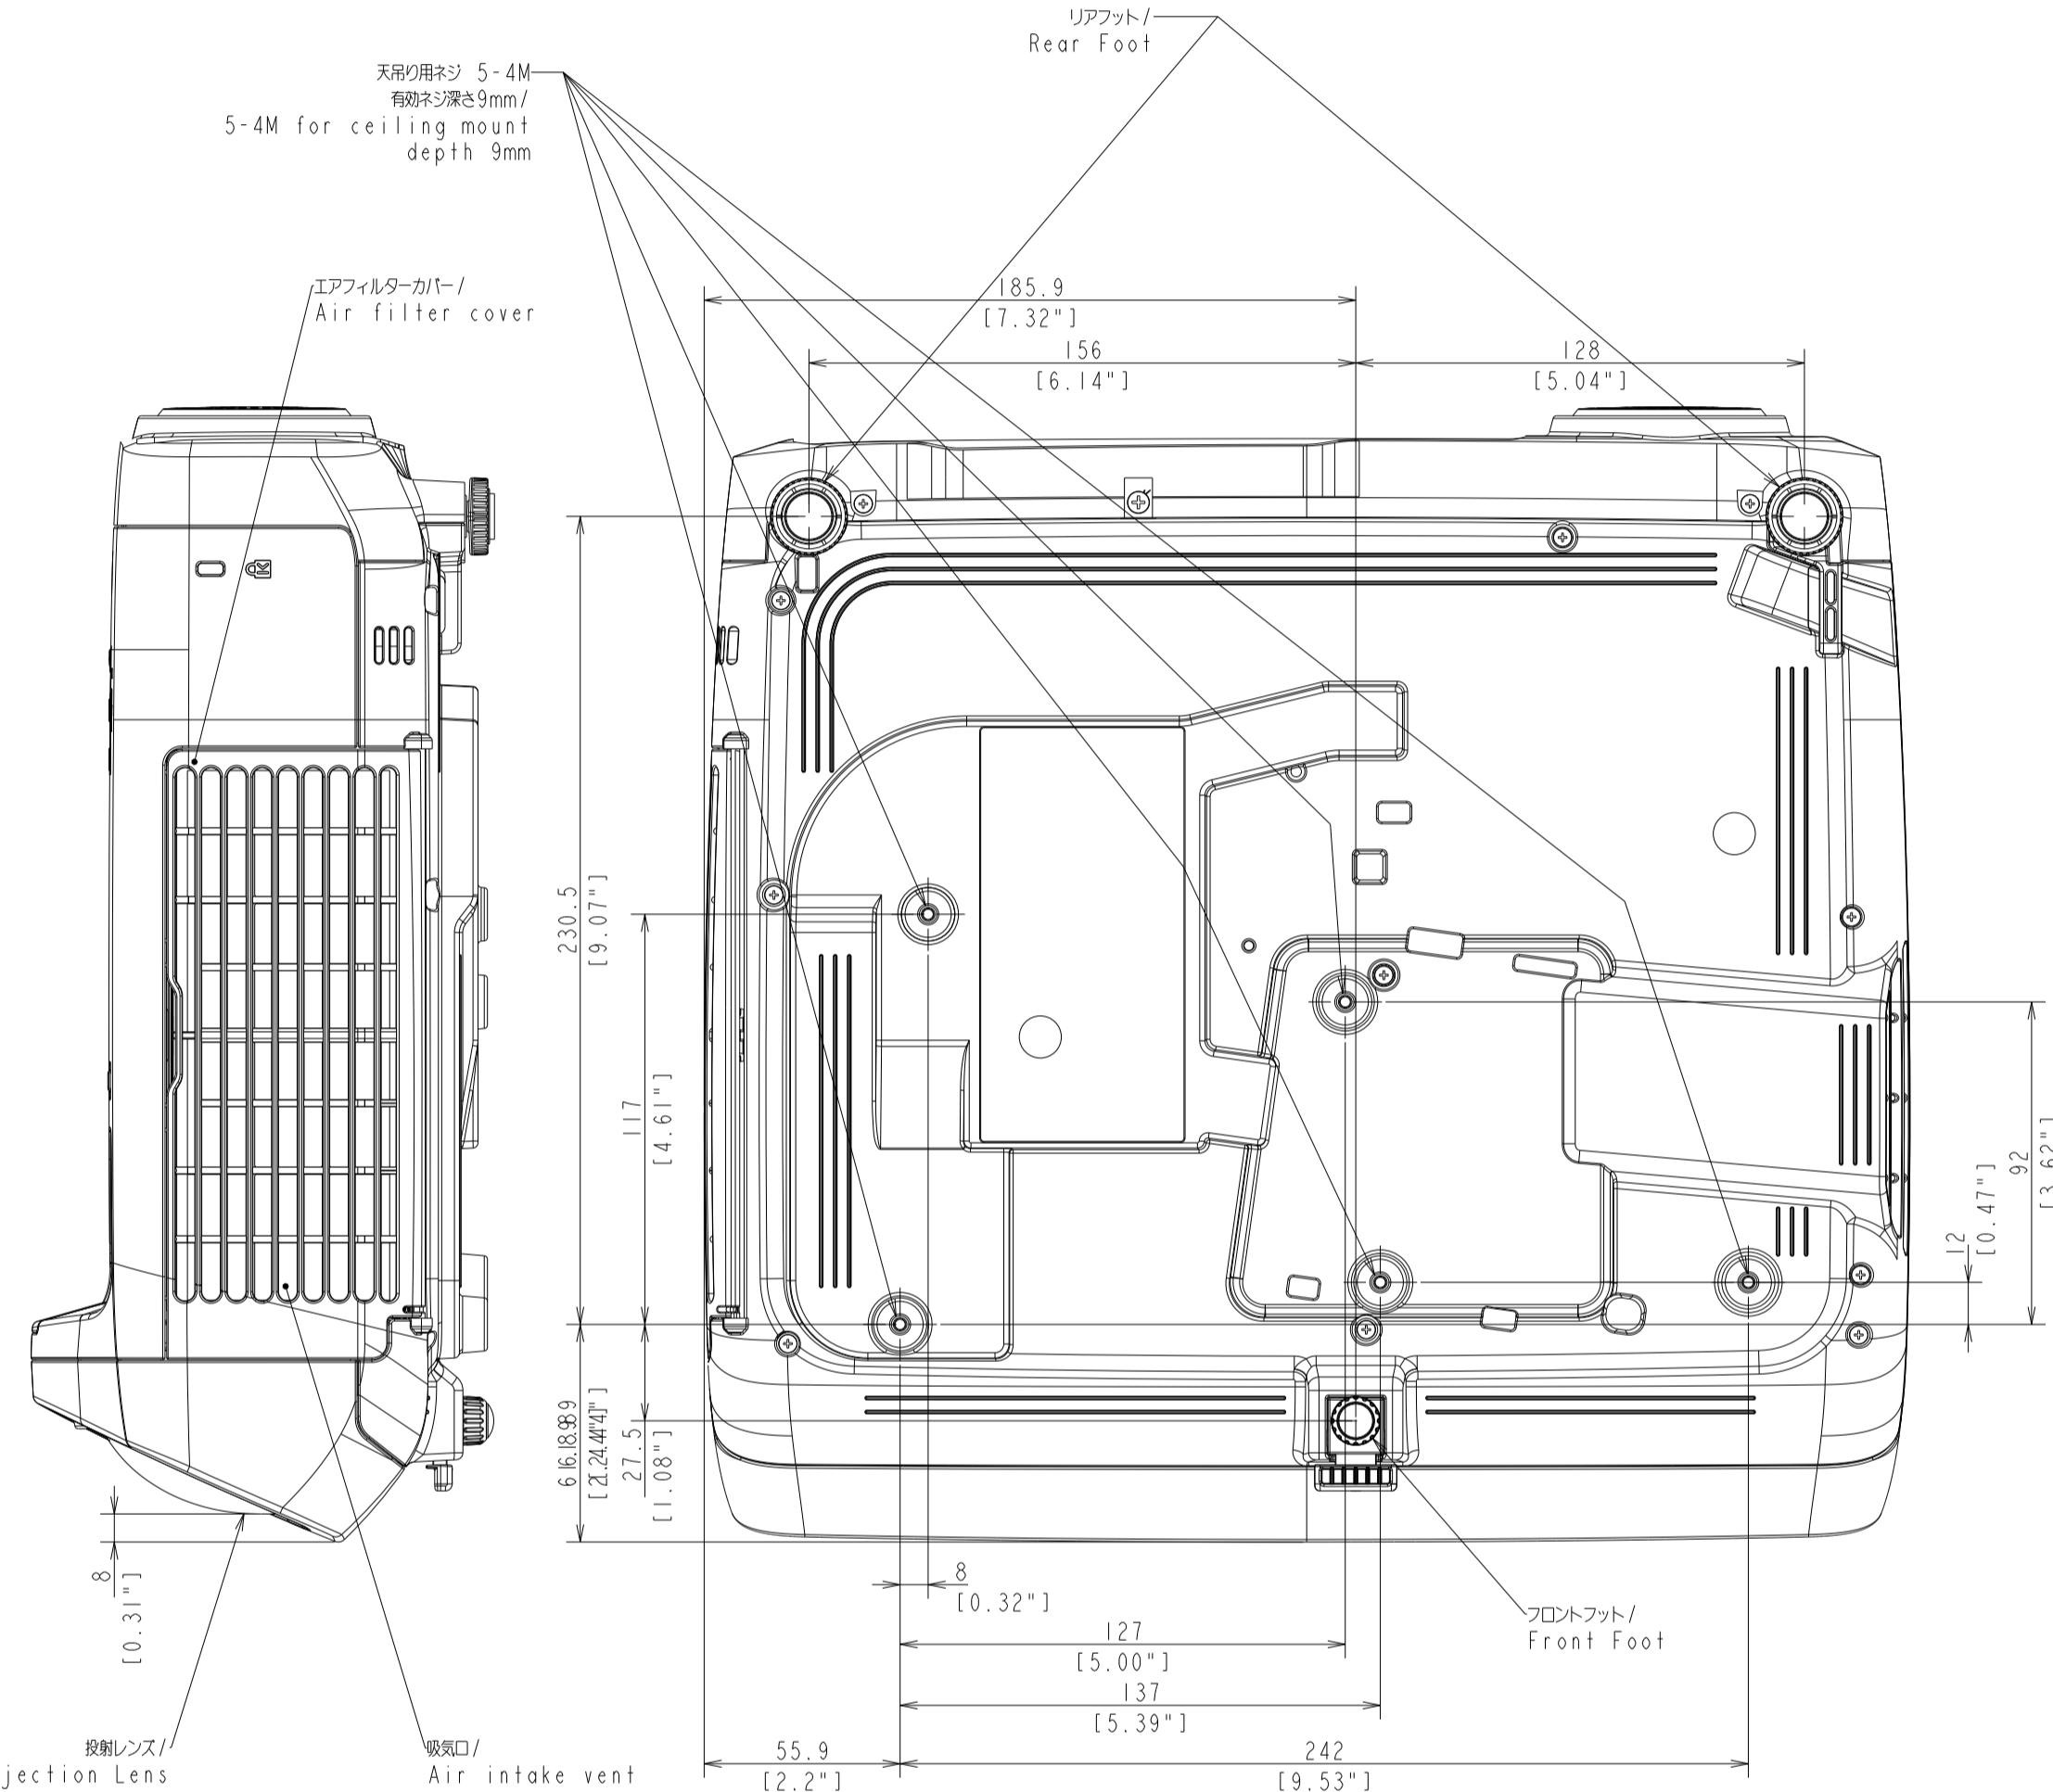

H670

H671, H672, H673, H674

スピーカー/Speaker
リモコン受光部/Remote receiver

ランプカバー/Lamp cover
制御パネル/Control panel
幅補正スライダー/Width correction slider
フォーカスリング/Focus Ring
A/Vミュートボタン/ Button A/V MUTE
323 [12.72"]
344 [13.54"]
113.9 [4.48"]
Lens Center
A4

天吊り用ネジ 5-4M
取付穴深さ9mm/
5-4M for ceiling mount
depth 9mm
リアフット/Rear Foot
エアフィルターカバー/Air filter cover
230.5 [9.07"]
185.9 [7.32"]
156 [6.14"]
128 [5.04"]
117 [4.61"]
68.883 [2.7108"]
27.5 [1.08"]
8 [0.31"]
127 [5.00"]
137 [5.39"]
55.9 [2.2"]
242 [9.53"]
12 [0.47"]
13.62"
フロントフット/Front Foot
A4

リモコン受光部/Remote receiver
132 [5.20"]
53.94 [2.12"]
Lens Center
インタラクティブ受光部/interactive function receiver
2 [0.08"]
A4

インタラクティブ受光部/No interactive function receiver

<Note>
Unit of Dimension
Upper:mm
Lower:inch