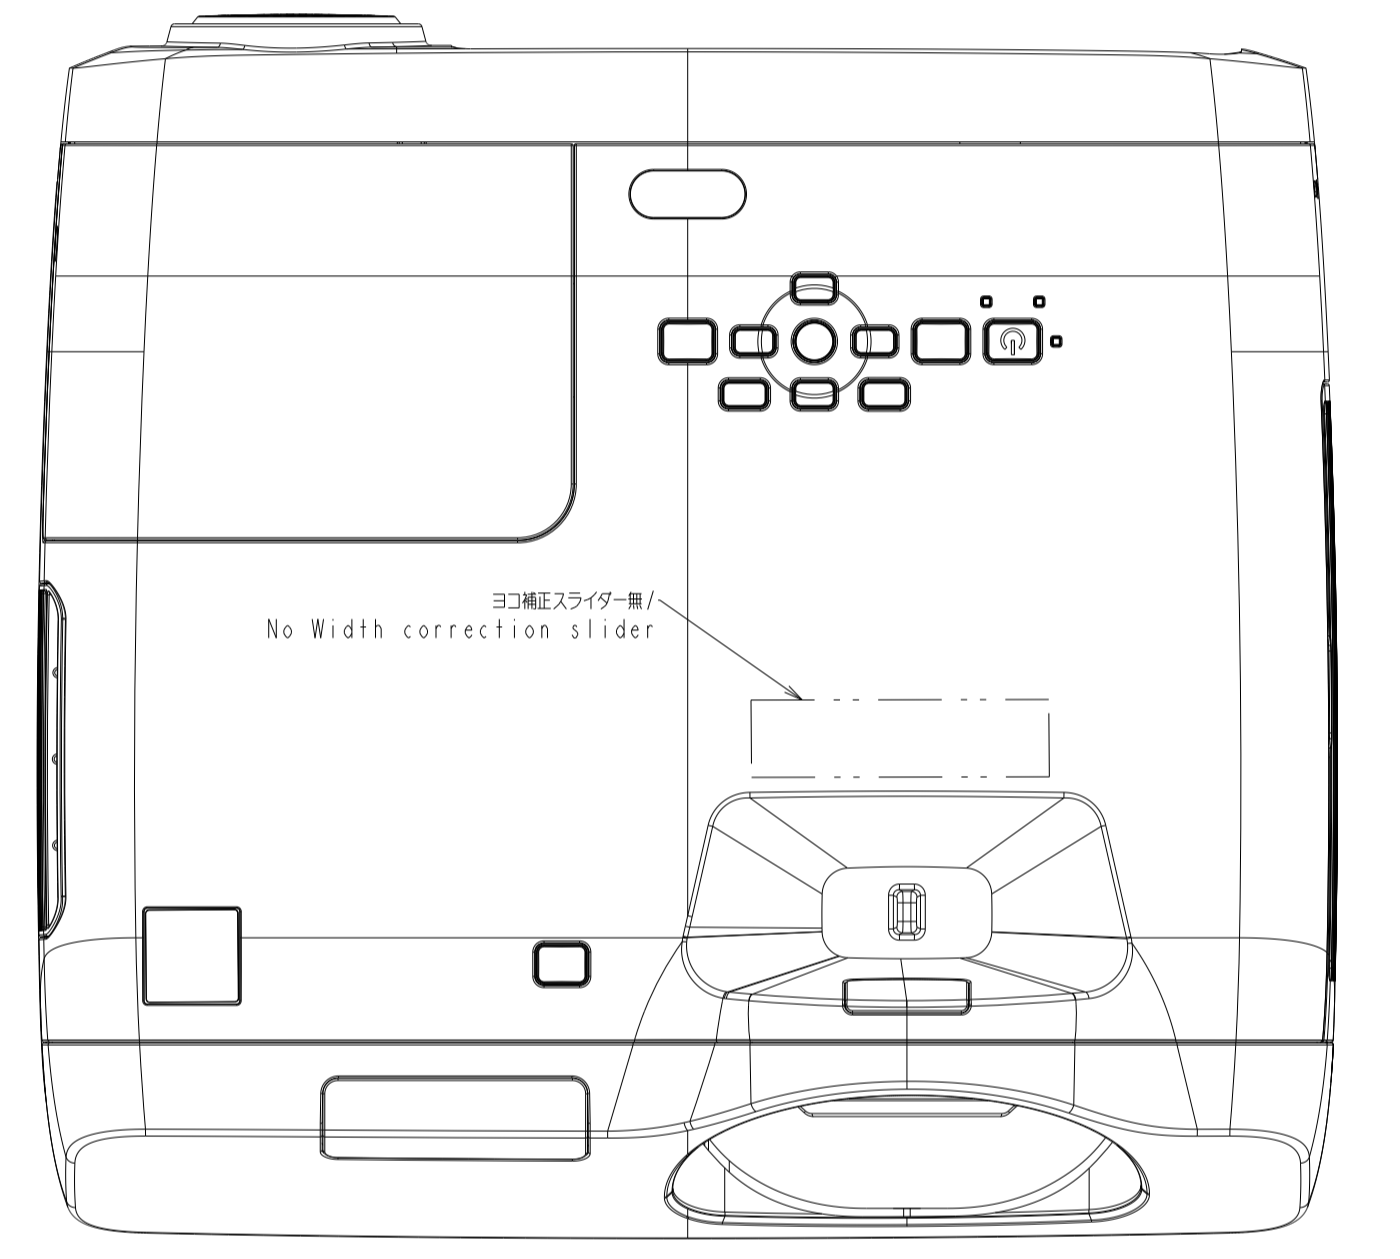

H670

H671, H672, H673, H674

スピーカー/Speaker
リモコン受光部/Remote receiver

ランプカバー/Lamp cover
制御パネル/Control panel
幅補正スライダー/Width correction slider
フォーカスリング/Focus Ring
A/Vミュートボタン/ Button A/V MUTE
323 [12.72"]
344 [13.54"]
113.9 [4.48"]
Lens Center
A4

天吊り用ネジ 5-4M
取付穴深さ9mm/
5-4M for ceiling mount
depth 9mm
リアフット/Rear Foot
エアフィルターカバー/Air filter cover
230.5 [9.07"]
185.9 [7.32"]
156 [6.14"]
128 [5.04"]
117 [4.61"]
68.883 [2.7108"]
27.5 [1.08"]
8 [0.31"]
127 [5.00"]
137 [5.39"]
55.9 [2.2"]
242 [9.53"]
12 [0.47"]
13.62"
フロントフット/Front Foot
A4

リモコン受光部/Remote receiver
132 [5.20"]
53.94 [2.12"]
Lens Center
インタラクティブ受光部/interactive function receiver
2 [0.08"]
A4

インタラクティブ受光部/No interactive function receiver

<Note>
Unit of Dimension
Upper:mm
Lower:inch