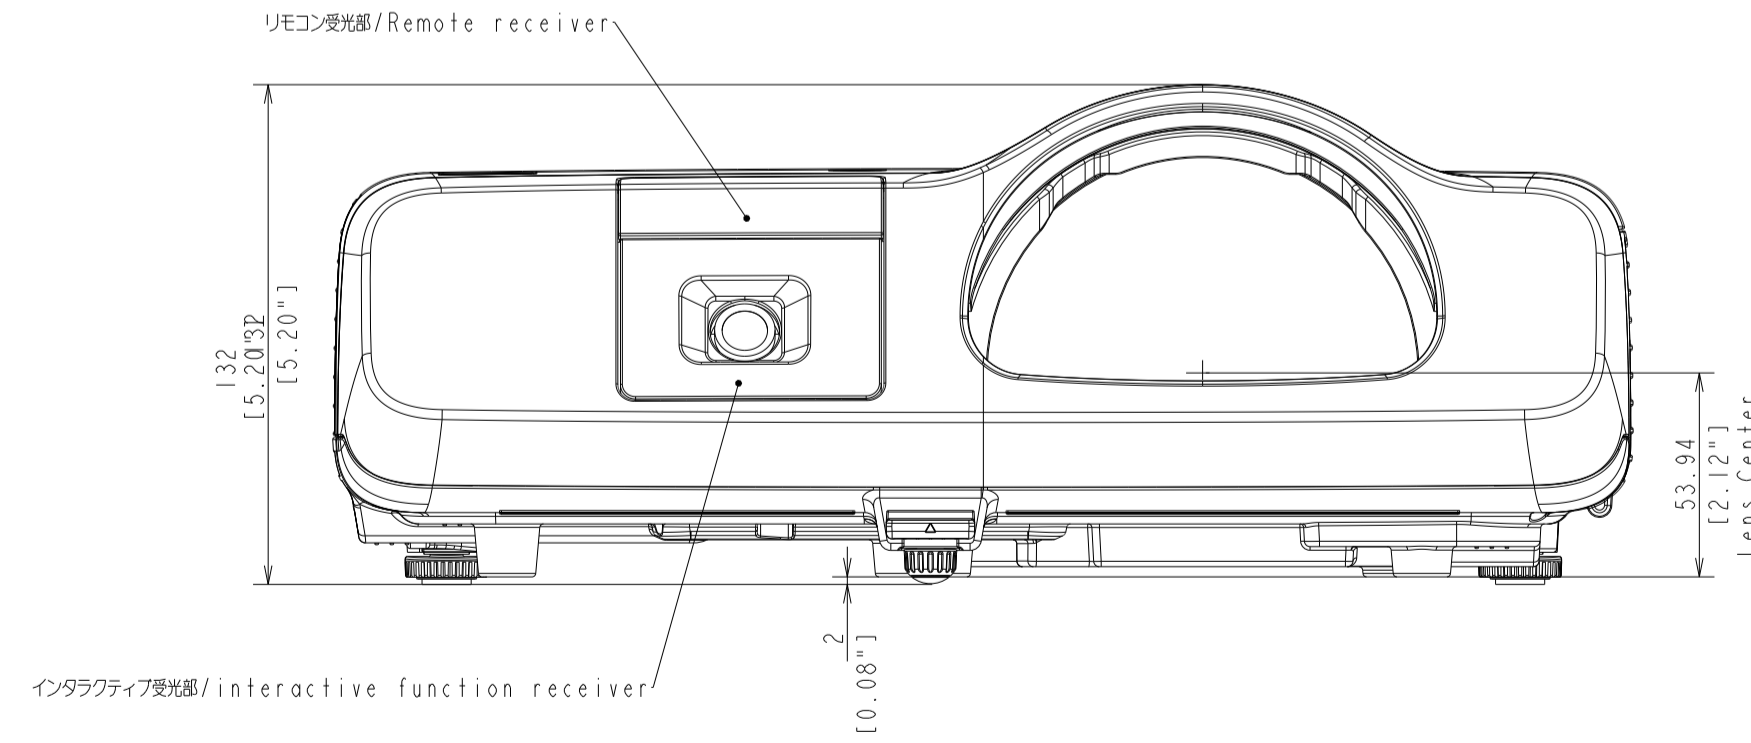

H670

H671, H672, H673, H674

スピーカー/Speaker
リモコン受光部/Remote receiver

ランプカバー/Lamp cover
制御パネル/Control panel
幅補正スライダー/Width correction slider
フォーカスリング/Focus Ring
A/Vミュートボタン/ Button A/V MUTE
323 [12.72"]
344 [13.54"]
113.9 [4.48"]
Lens Center
A4

天吊り用ネジ 5-4M
取付穴深さ9mm/
5-4M for ceiling mount
depth 9mm
リアフット/Rear Foot
エアフィルターカバー/Air filter cover
230.5 [9.07"]
185.9 [7.32"]
156 [6.14"]
128 [5.04"]
117 [4.61"]
68.883 [2.7108"]
27.5 [1.08"]
8 [0.31"]
127 [5.00"]
137 [5.39"]
55.9 [2.2"]
242 [9.53"]
12 [0.47"]
13.62"
フロントフット/Front Foot
A4

リモコン受光部/Remote receiver
132 [5.20"]
53.94 [2.12"]
Lens Center
インタラクティブ受光部/interactive function receiver
2 [0.08"]
A4

インタラクティブ受光部/No interactive function receiver

<Note>
Unit of Dimension
Upper:mm
Lower:inch