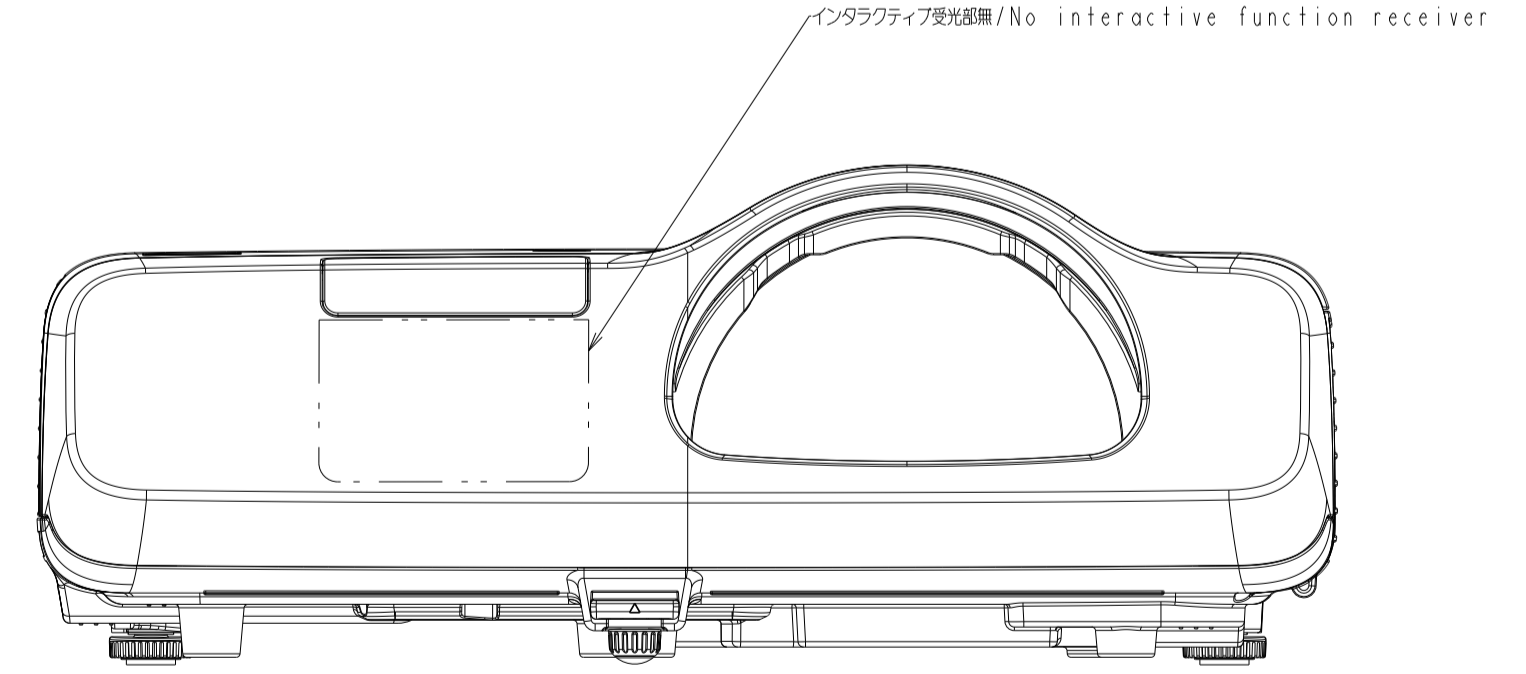

H670

H671, H672, H673, H674

スピーカー/Speaker
リモコン受光部/Remote receiver

ランプカバー/Lamp cover
制御パネル/Control panel
幅補正スライダー/Width correction slider
フォーカスリング/Focus Ring
A/Vミュートボタン/ Button A/V MUTE
323 [12.72"]
344 [13.54"]
113.9 [4.48"]
Lens Center
A4

天吊り用ネジ 5-4M
取付穴深さ9mm/
5-4M for ceiling mount
depth 9mm
リアフット/Rear Foot
エアフィルターカバー/Air filter cover
230.5 [9.07"]
185.9 [7.32"]
156 [6.14"]
128 [5.04"]
117 [4.61"]
68.883 [2.7108"]
27.5 [1.08"]
8 [0.31"]
127 [5.00"]
137 [5.39"]
55.9 [2.2"]
242 [9.53"]
12 [0.47"]
13.62"
フロントフット/Front Foot
A4

リモコン受光部/Remote receiver
132 [5.20"]
53.94 [2.12"]
Lens Center
インタラクティブ受光部/interactive function receiver
2 [0.08"]
A4

インタラクティブ受光部/No interactive function receiver

<Note>
Unit of Dimension
Upper:mm
Lower:inch