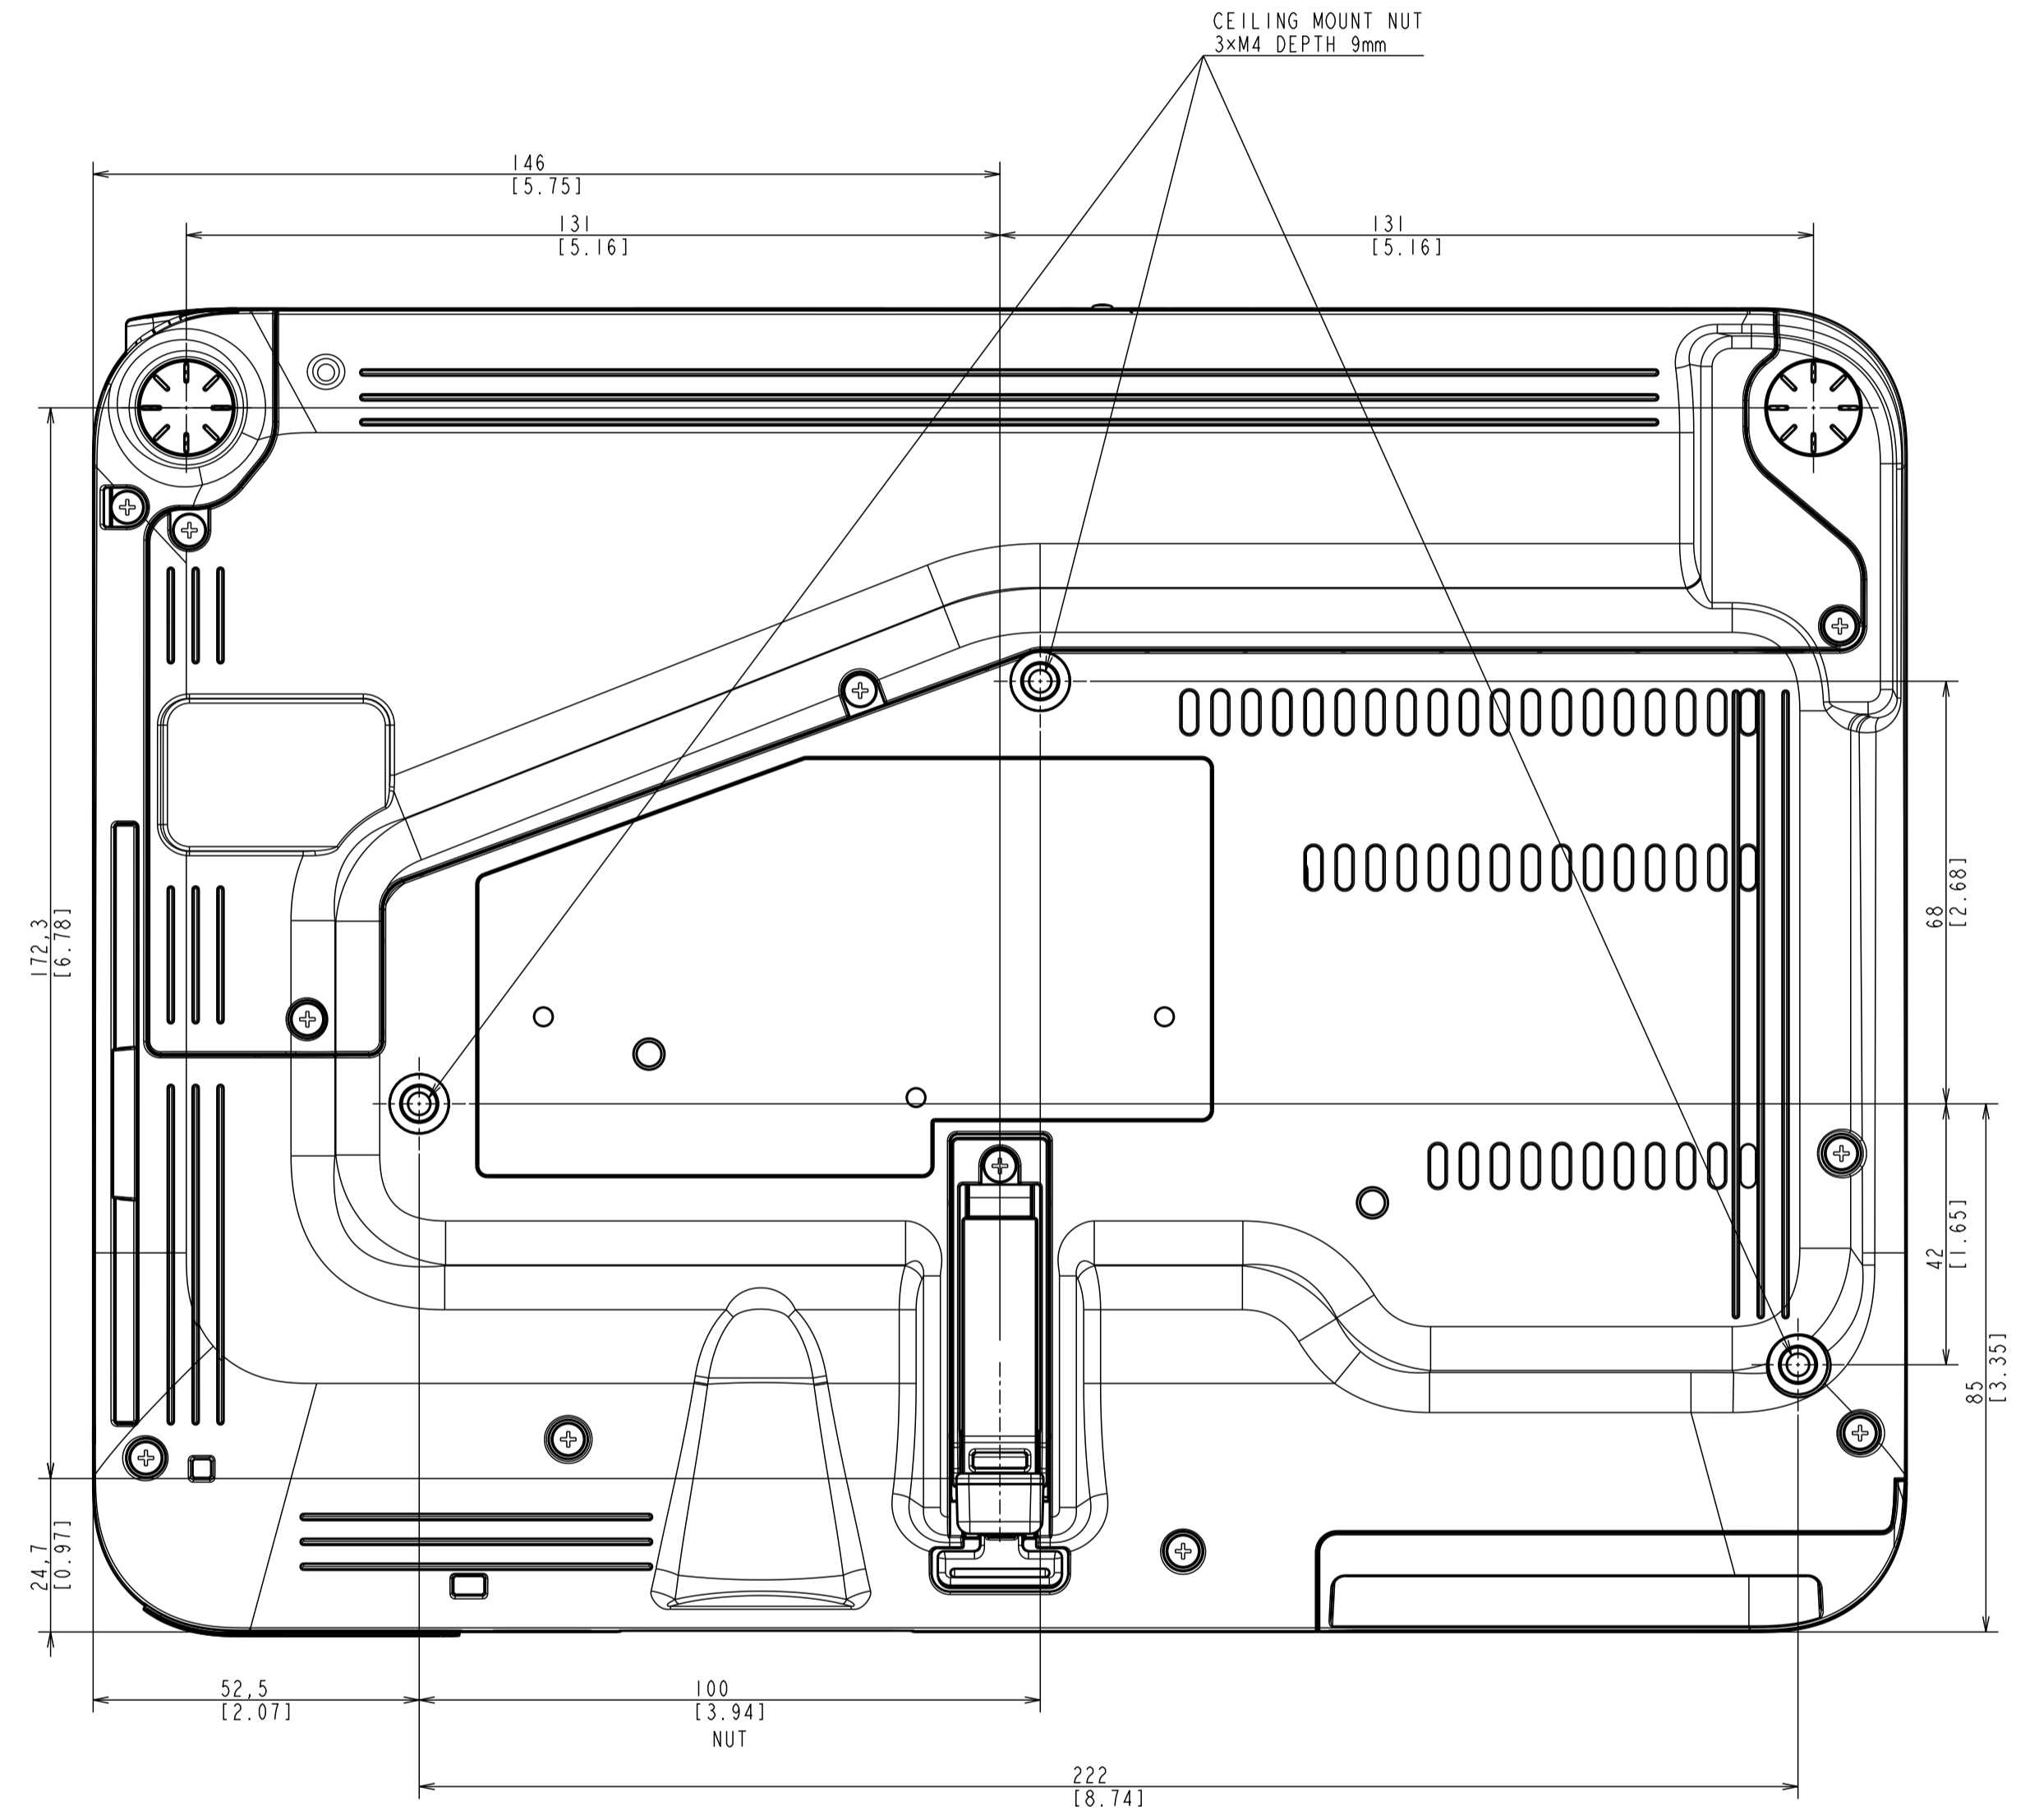

AIR INTAKE VENT
吸気口

AIR EXHAUST VENT
排気口

(Note)
Unit of Dimension
Upper : mm
Lower : inch