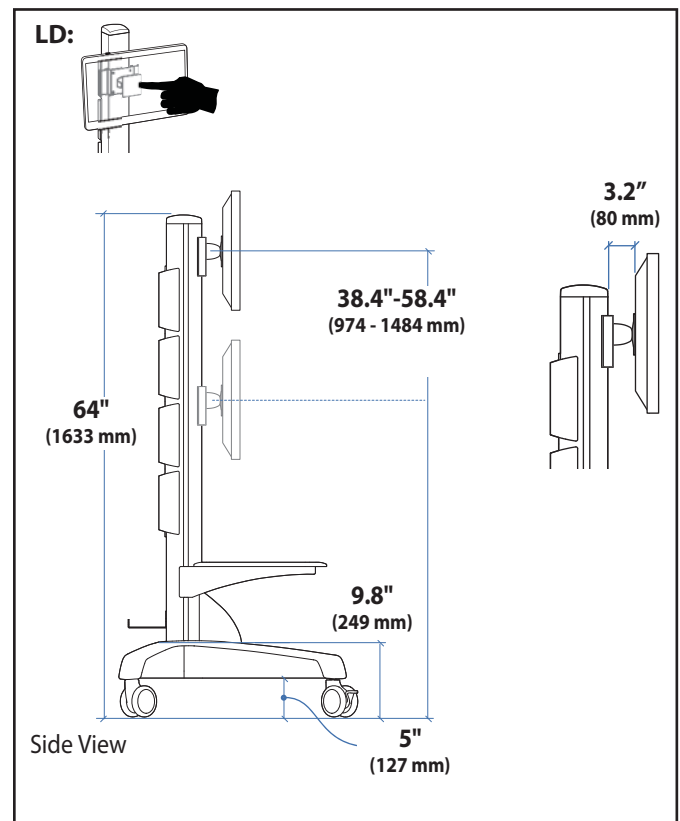

Mobile MediaCenter LD, VHD, UHD