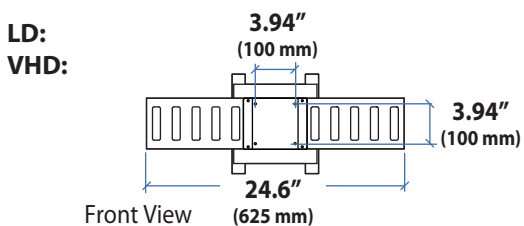

Worldwide OEM Sales

www.ergotron.com
info.oem@ergotron.com

Mobile MediaCenter LD, VHD, UHD

Display Mounting

Mounting Hole Patterns = Width x Height in mm

LD Version: 27"-40" displays; mounting hole patterns 75 x 75, 100 x 100, 200 x 100, 100 x 200, 200 x 200

LD Version: 27"-40" displays;

Mounting hole patterns:

100 x 100, 200 x 200, 200 x 300, 300 x 200, 300 x 300, 200 x 400, 400 x 200, 300 x 400, 400 x 300, 400 x 400, 500 x 200, 500 x 300, 500 x 400, 200 x 500, 300 x 500, 400 x 500, 600 x 200, 600 x 300, 600 x 400, 200 x 600, 300 x 600, 400 x 600

VHD Version: 37"-55" displays;

Mounting hole patterns:

100 x 100, 200 x 200, 200 x 300, 300 x 200, 300 x 300, 200 x 400, 400 x 200, 300 x 400, 400 x 300, 400 x 400, 500 x 200, 500 x 300, 500 x 400, 200 x 500, 300 x 500, 400 x 500, 600 x 200, 600 x 300, 600 x 400, 200 x 600, 300 x 600, 400 x 600

Optional patterns: 660 x 200, 660 x 300, 660 x 400, 800 x 200, 800 x 300, 800 x 400 with 660/800 mm Expansion Kit, ordered separately

UHD Version: 50"-65" displays;

Mounting hole patterns:

200 x 200, 200 x 300, 300 x 200, 300 x 300, 200 x 400, 400 x 200, 300 x 400, 400 x 300, 400 x 400, 500 x 200, 500 x 300, 500 x 400, 200 x 500, 300 x 500, 400 x 500, 600 x 200, 600 x 300, 600 x 400, 200 x 600, 300 x 600, 400 x 600