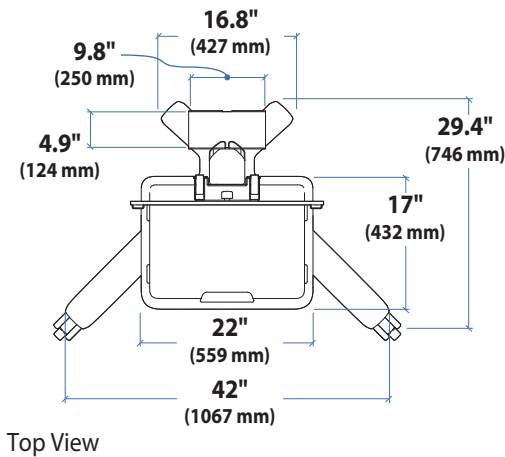

Mobile MediaCenter LD, VHD, UHD