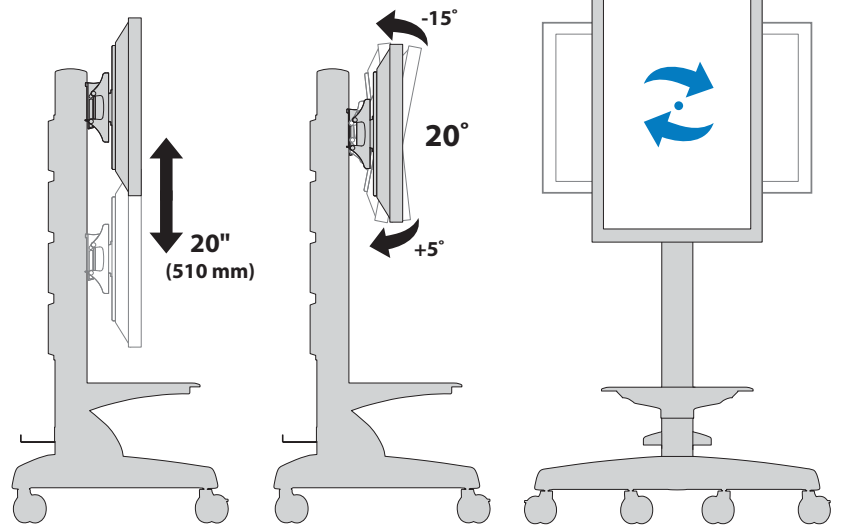

Mobile MediaCenter LD, VHD, UHD