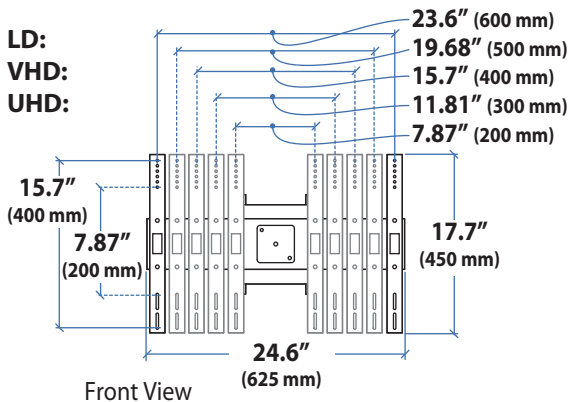

Worldwide OEM Sales

www.ergotron.com
info.oem@ergotron.com

Mobile MediaCenter LD, VHD, UHD

Display Mounting

Mounting Hole Patterns = Width x Height in mm

LD Version: 27"-40" displays; mounting hole patterns 75 x 75, 100 x 100, 200 x 100, 100 x 200, 200 x 200

LD Version: 27"-40" displays;

Mounting hole patterns:

100 x 100, 200 x 200, 200 x 300, 300 x 200, 300 x 300, 200 x 400, 400 x 200, 300 x 400, 400 x 300, 400 x 400, 500 x 200, 500 x 300, 500 x 400, 200 x 500, 300 x 500, 400 x 500, 600 x 200, 600 x 300, 600 x 400, 200 x 600, 300 x 600, 400 x 600

VHD Version: 37"-55" displays;

Mounting hole patterns:

100 x 100, 200 x 200, 200 x 300, 300 x 200, 300 x 300, 200 x 400, 400 x 200, 300 x 400, 400 x 300, 400 x 400, 500 x 200, 500 x 300, 500 x 400, 200 x 500, 300 x 500, 400 x 500, 600 x 200, 600 x 300, 600 x 400, 200 x 600, 300 x 600, 400 x 600

Optional patterns: 660 x 200, 660 x 300, 660 x 400, 800 x 200, 800 x 300, 800 x 400 with 660/800 mm Expansion Kit, ordered separately

UHD Version: 50"-65" displays;

Mounting hole patterns:

200 x 200, 200 x 300, 300 x 200, 300 x 300, 200 x 400, 400 x 200, 300 x 400, 400 x 300, 400 x 400, 500 x 200, 500 x 300, 500 x 400, 200 x 500, 300 x 500, 400 x 500, 600 x 200, 600 x 300, 600 x 400, 200 x 600, 300 x 600, 400 x 600