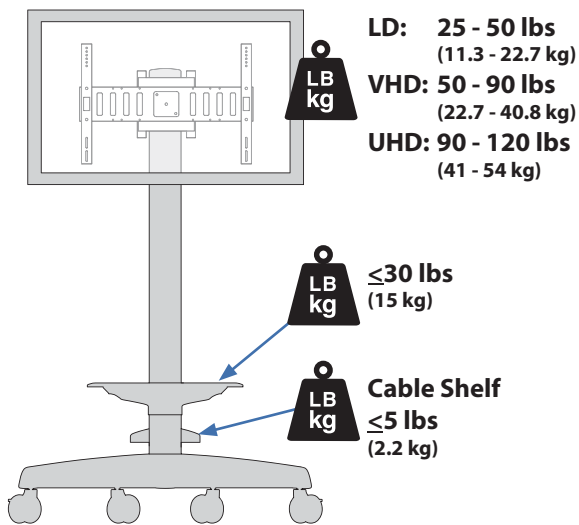

Mobile MediaCenter LD, VHD, UHD