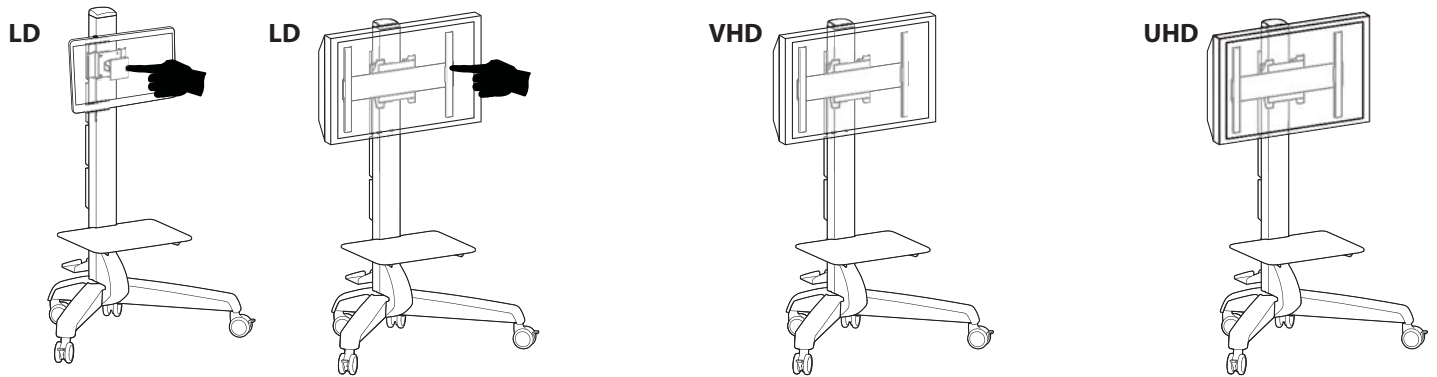

Mobile MediaCenter LD, VHD, UHD