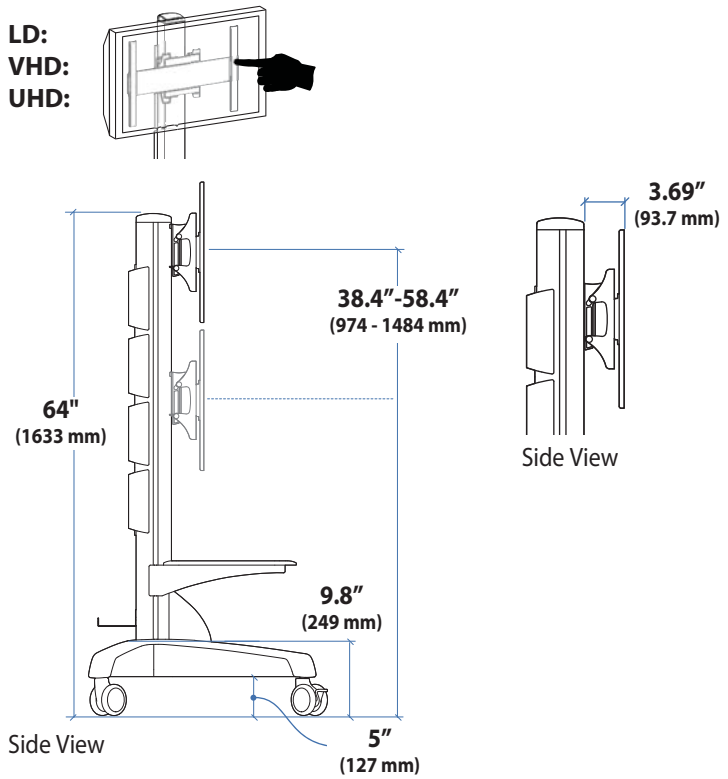

Mobile MediaCenter LD, VHD, UHD