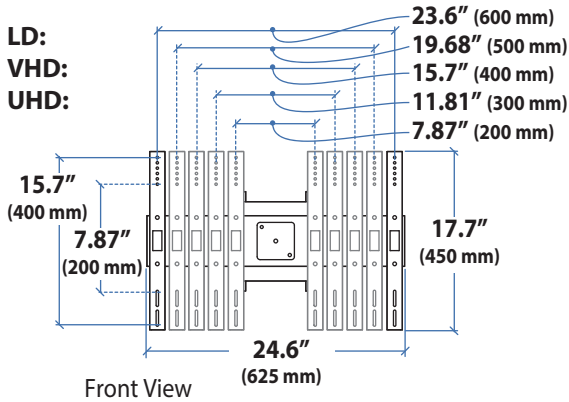

Mobile MediaCenter LD, VHD, UHD

Display Mounting

Mounting Hole Patterns = Width x Height in mm

LD Version: 27"–55" displays; mounting hole patterns
 75 x 75, 100 x 100, 200 x 100,
 100 x 200, 200 x 200

LD Version: 27"–55" displays;
 Mounting hole patterns:
 100 x 100, 200 x 200, 200 x 300, 300 x 200,
 300 x 300, 200 x 400, 400 x 200, 300 x 400,
 400 x 300, 400 x 400, 500 x 200, 500 x 300,
 500 x 400, 200 x 500, 300 x 500, 400 x 500,
 600 x 200, 600 x 300, 600 x 400, 200 x 600,
 300 x 600, 400 x 600

VHD Version: 37"–75" displays;
 Mounting hole patterns:
 100 x 100, 200 x 200, 200 x 300, 300 x 200,
 300 x 300, 200 x 400, 400 x 200, 300 x 400,
 400 x 300, 400 x 400, 500 x 200, 500 x 300,
 500 x 400, 200 x 500, 300 x 500, 400 x 500,
 600 x 200, 600 x 300, 600 x 400, 200 x 600,
 300 x 600, 400 x 600
 Optional patterns: 660 x 200, 660 x 300, 660 x 400, 800
 x 200, 800 x 300, 800 x 400 with 660/800 mm Expansion
 Kit, ordered separately

UHD Version: 50"–75" displays;
 Mounting hole patterns:
 200 x 200, 200 x 300, 300 x 200, 300 x 300,
 200 x 400, 400 x 200, 300 x 400, 400 x 300,
 400 x 400, 500 x 200, 500 x 300, 500 x 400,
 200 x 500, 300 x 500, 400 x 500, 600 x 200,
 600 x 300, 600 x 400, 200 x 600, 300 x 600,
 400 x 600
 Optional patterns: 660 x 200, 660 x 300, 660 x 400, 800
 x 200, 800 x 300, 800 x 400 with 660/800 mm Expansion
 Kit, ordered separately