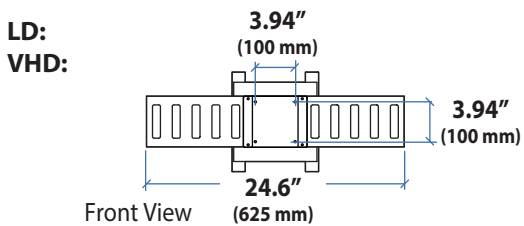

Mobile MediaCenter LD, VHD, UHD

Display Mounting

Mounting Hole Patterns = Width x Height in mm

LD Version: 27"–55" displays; mounting hole patterns
 75 x 75, 100 x 100, 200 x 100,
 100 x 200, 200 x 200

LD Version: 27"–55" displays;
 Mounting hole patterns:
 100 x 100, 200 x 200, 200 x 300, 300 x 200,
 300 x 300, 200 x 400, 400 x 200, 300 x 400,
 400 x 300, 400 x 400, 500 x 200, 500 x 300,
 500 x 400, 200 x 500, 300 x 500, 400 x 500,
 600 x 200, 600 x 300, 600 x 400, 200 x 600,
 300 x 600, 400 x 600

VHD Version: 37"–75" displays;
 Mounting hole patterns:
 100 x 100, 200 x 200, 200 x 300, 300 x 200,
 300 x 300, 200 x 400, 400 x 200, 300 x 400,
 400 x 300, 400 x 400, 500 x 200, 500 x 300,
 500 x 400, 200 x 500, 300 x 500, 400 x 500,
 600 x 200, 600 x 300, 600 x 400, 200 x 600,
 300 x 600, 400 x 600
 Optional patterns: 660 x 200, 660 x 300, 660 x 400, 800
 x 200, 800 x 300, 800 x 400 with 660/800 mm Expansion
 Kit, ordered separately

UHD Version: 50"–75" displays;
 Mounting hole patterns:
 200 x 200, 200 x 300, 300 x 200, 300 x 300,
 200 x 400, 400 x 200, 300 x 400, 400 x 300,
 400 x 400, 500 x 200, 500 x 300, 500 x 400,
 200 x 500, 300 x 500, 400 x 500, 600 x 200,
 600 x 300, 600 x 400, 200 x 600, 300 x 600,
 400 x 600
 Optional patterns: 660 x 200, 660 x 300, 660 x 400, 800
 x 200, 800 x 300, 800 x 400 with 660/800 mm Expansion
 Kit, ordered separately