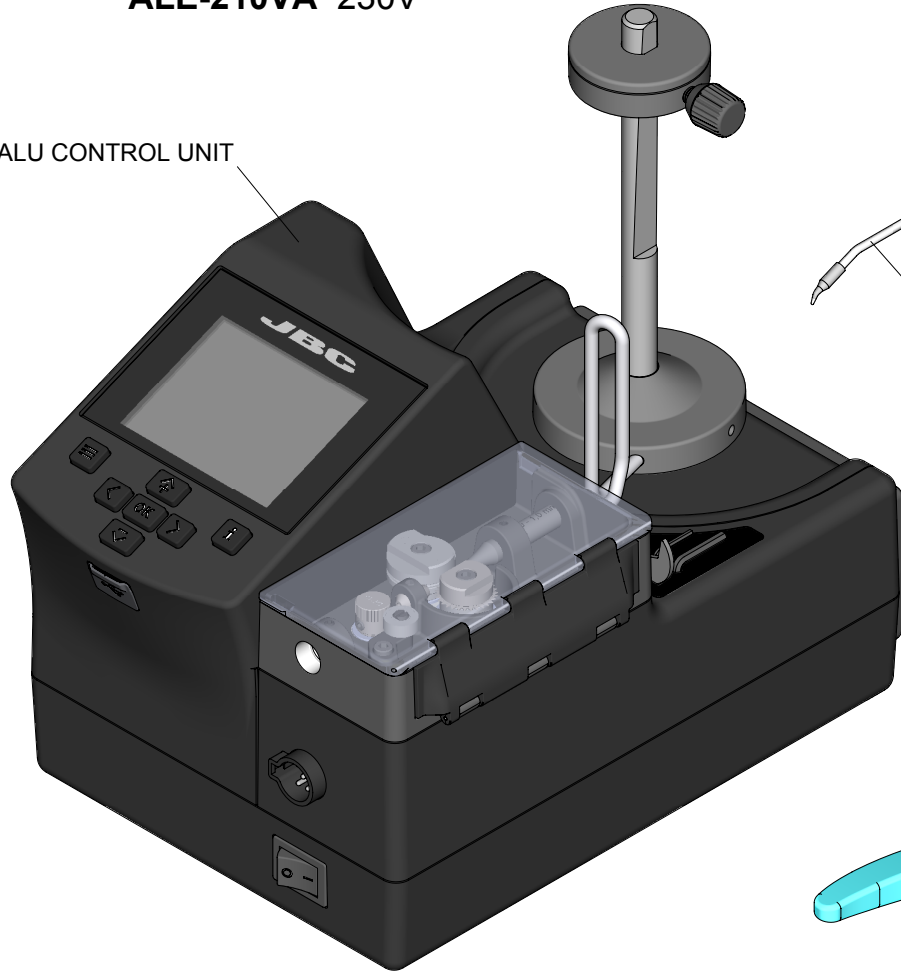

AL
Auto-Feed Soldering Station
Ref.: **ALE-910VA** 100V
ALE-110VA 120V
ALE-210VA 230V

ALU CONTROL UNIT

ALE250-A

C250403

GALE10V-A

0024028

CC1001

SCH-A

PLR195

P-405

CL6210

S7034

0010433

ALE-SA

CL7889