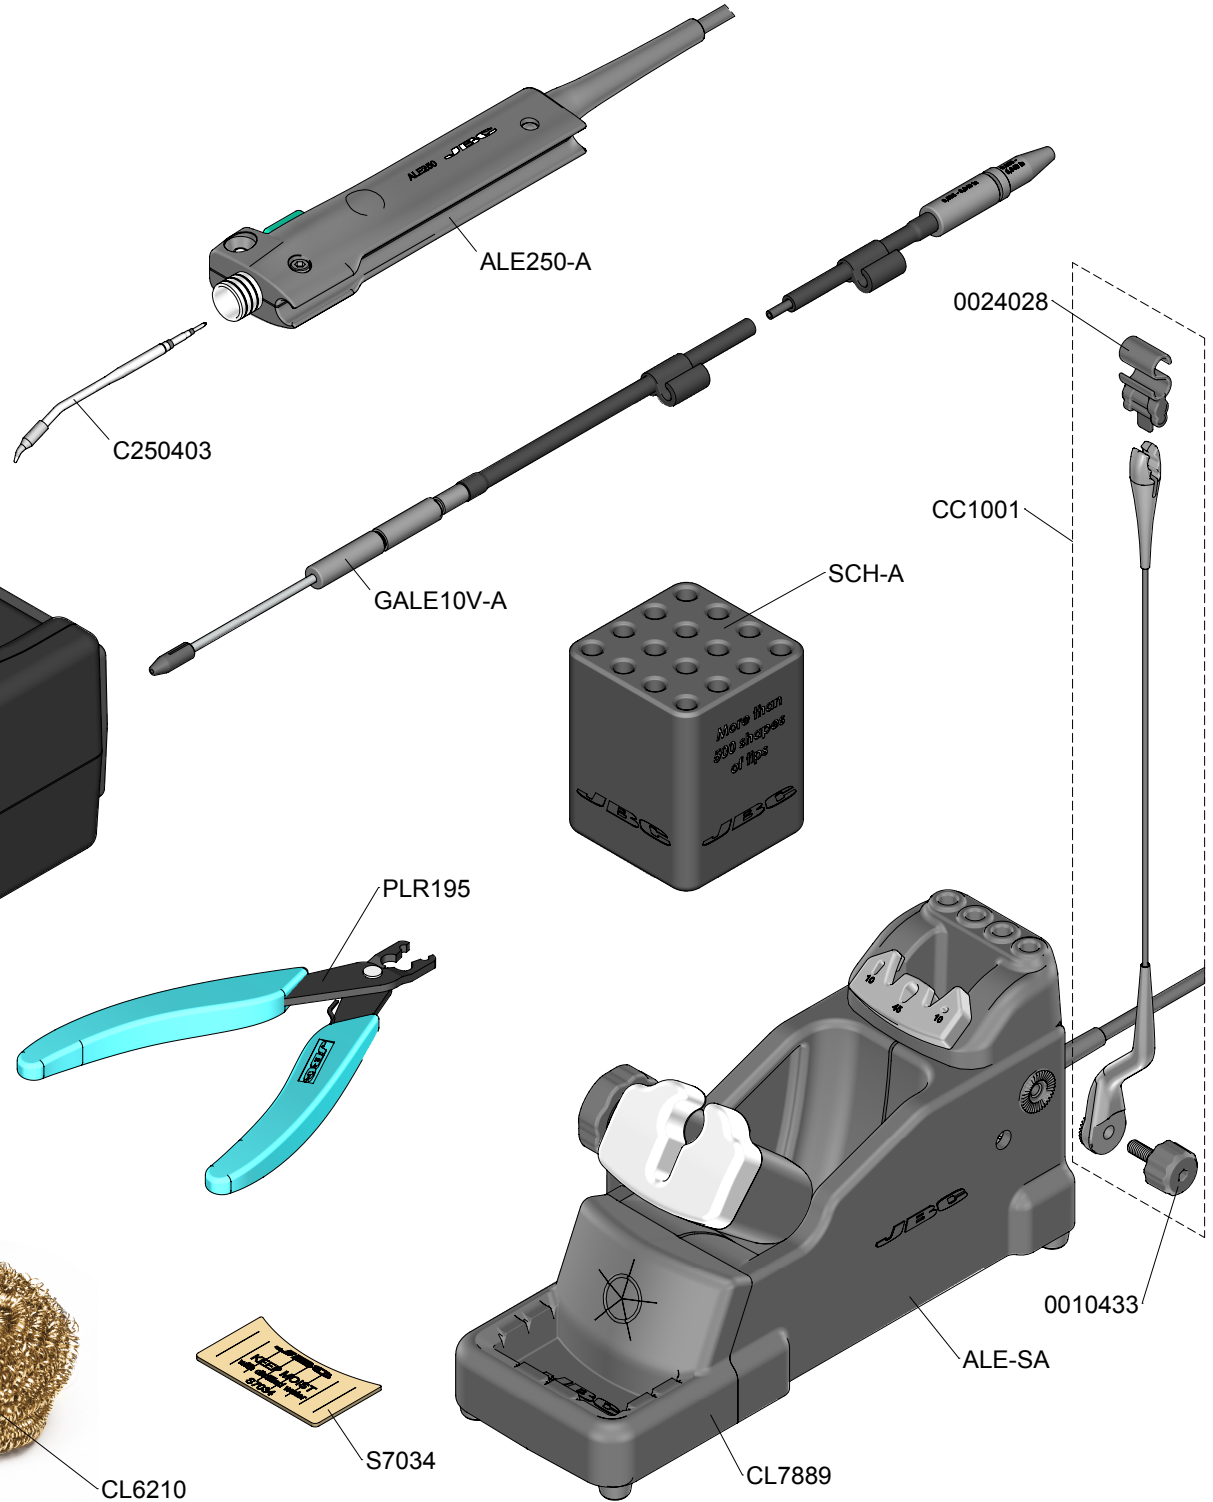

AL
Auto-Feed Soldering Station
Ref.: **ALE-910VA** 100V
ALE-110VA 120V
ALE-210VA 230V

ALU CONTROL UNIT

ALE250-A

C250403

GALE10V-A

0024028

CC1001

SCH-A

PLR195

P-405

CL6210

S7034

0010433

ALE-SA

CL7889