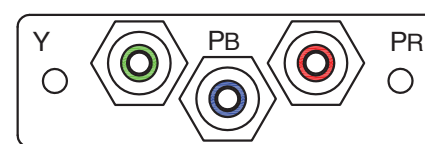

RCA, BNC BULKHEAD DOUBLE-BULKHEAD TYPE WHT, IVORY, BLK

**IPS-V231D****IPS-AV921D-LB**

ITEM #: 16378LB, 16379LB, 16380LB

HD-BNC/3.5SDBL - 6" TAILS, M, SLDR- WHT, IVORY, BLK

**IPS-AV921D****LABELLED****IPS-V230S-LB**