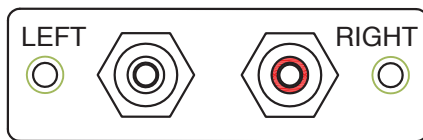

**LABELLED****IPS-A220S-LB**

ITEM #: 16417LB, 16418LB, 16419LB  
RCA(RW) BLK HD SINGLE -  
BULKHEAD TYPE- WHT, IVORY,  
BLK

**IPS-A221S-LB**

ITEM #: 16420LB, 16421LB, 16438LB  
RCA(RW) SLDR SINGLE - SOLDER  
TYPE- WHT, IVORY, BLK