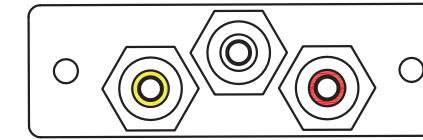

IPS-AV231S