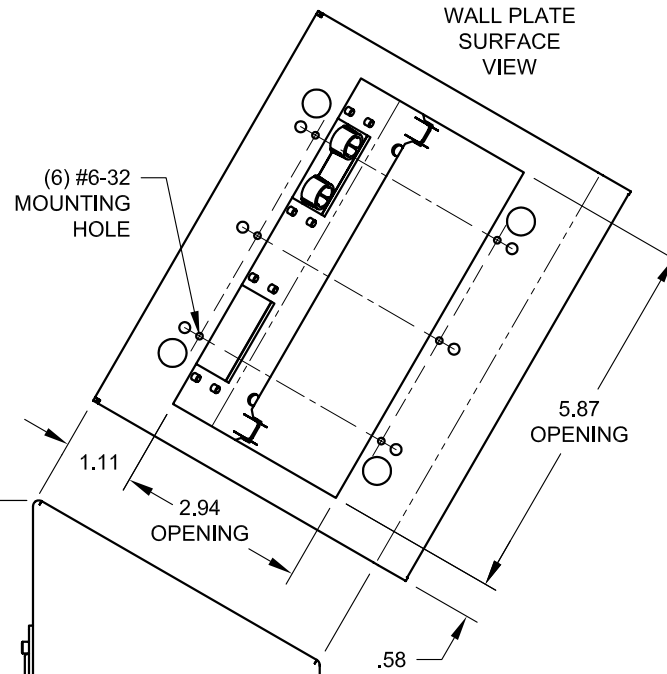

4 3 2 1

C

C

B

B

A

A

<b>FSR</b> <i>INC.</i> 244 BERGEN BLVD. W. PATERSON, NJ 07424 TEL. (973) 785-4347 FAX (973) 785-3318	TITLE:	DSKB-3G	
	DRAWN BY:	JRE	DATE: 01/18/07
	DWG#:	DSKB-3G	SCALE: 1:3
	REV:	-	

4 3 2 1