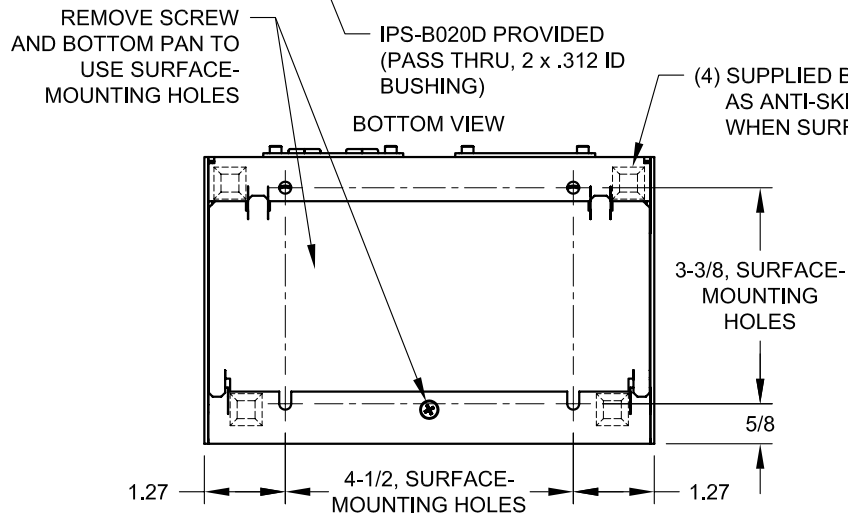

4 3 2 1

C

C

B

B

A

A

<b>FSR</b> <i>INC.</i> 244 BERGEN BLVD. W. PATERSON, NJ 07424 TEL. (973) 785-4347 FAX (973) 785-3318	TITLE:	DSKB-3G	
	DRAWN BY:	JRE	DATE: 01/18/07
	DWG#:	DSKB-3G	SCALE: 1:3
	REV:	-	