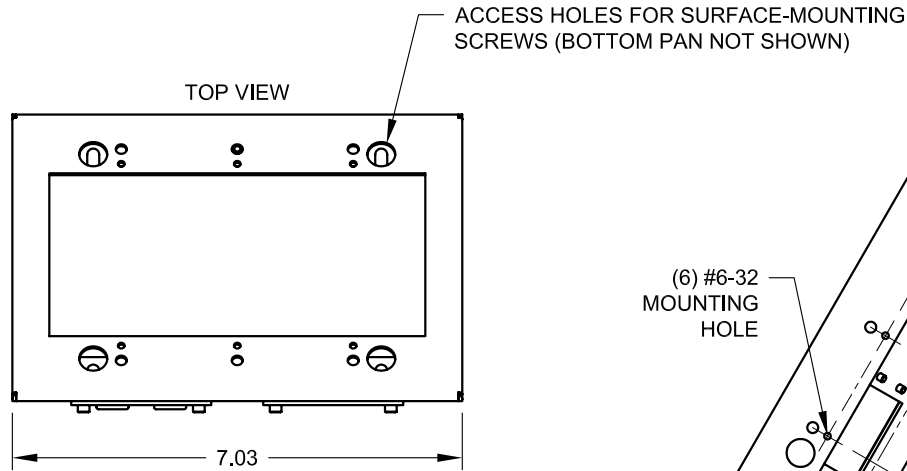

4 3 2 1

C

C

B

B

A

A

<b>FSR</b> <i>INC.</i> 244 BERGEN BLVD. W. PATERSON, NJ 07424 TEL. (973) 785-4347 FAX (973) 785-3318	TITLE:	DSKB-3G	
	DRAWN BY:	JRE	DATE: 01/18/07
	DWG#:	DSKB-3G	SCALE: 1:3
	REV:	-	