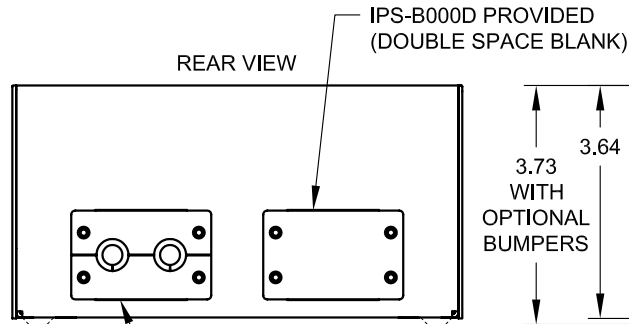

4 3 2 1

C

C

B

B

A

A

<b>FSR</b> <i>INC.</i> 244 BERGEN BLVD. W. PATERSON, NJ 07424 TEL. (973) 785-4347 FAX (973) 785-3318	TITLE:	DSKB-3G	
	DRAWN BY:	JRE	DATE: 01/18/07
	DWG#:	DSKB-3G	SCALE: 1:3
	REV:	-	