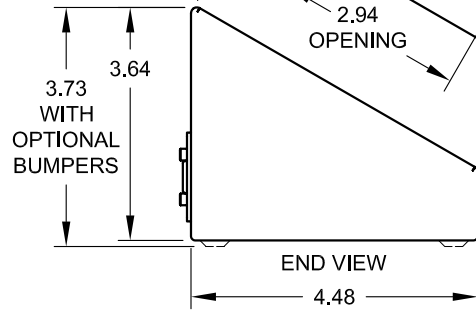

4 3 2 1

C

C

B

B

A

A

<b>FSR</b> <i>INC.</i> 244 BERGEN BLVD. W. PATERSON, NJ 07424 TEL. (973) 785-4347 FAX (973) 785-3318	TITLE:	DSKB-3G	
	DRAWN BY:	JRE	DATE: 01/18/07
	DWG#:	DSKB-3G	SCALE: 1:3
	REV:	-	