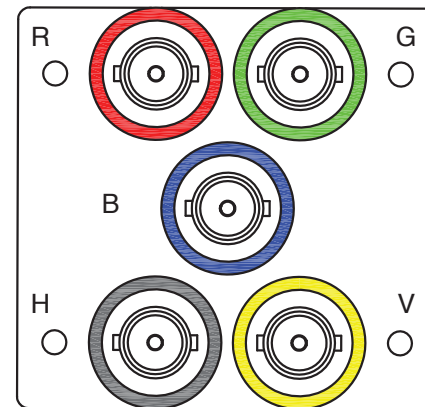

LABELLED

IPS-V150T-LB