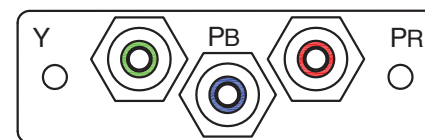

RCA, BNC BULKHEAD DOUBLE-BULKHEAD TYPE WHT, IVORY, BLK

**IPS-V231D****IPS-AV921D-LB**

ITEM #: 16378LB, 16379LB, 16380LB

HD-BNC/3.5SDBL - 6" TAILS, M, SLDR- WHT, IVORY, BLK

**IPS-AV921D****LABELLED****IPS-V230S-LB**