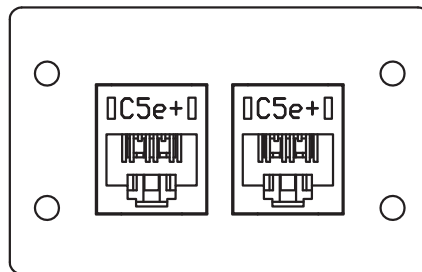

UNLABELLED

IPS-D720D