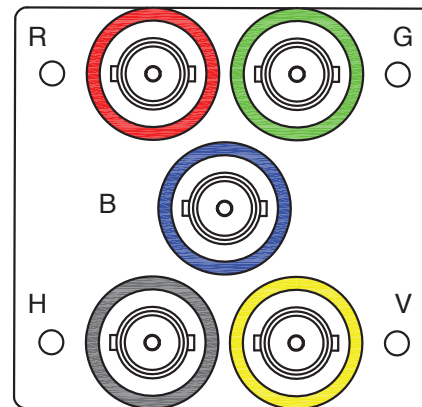

LABELLED

IPS-V150T-LB