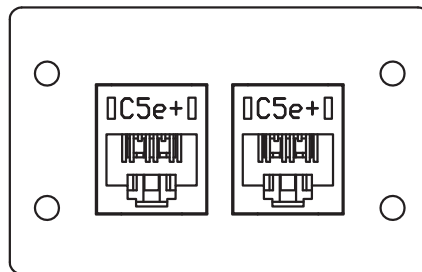

UNLABELED

IPS-D720D