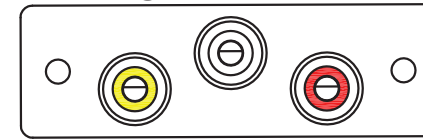

UNLABELED

IPS-AV230S