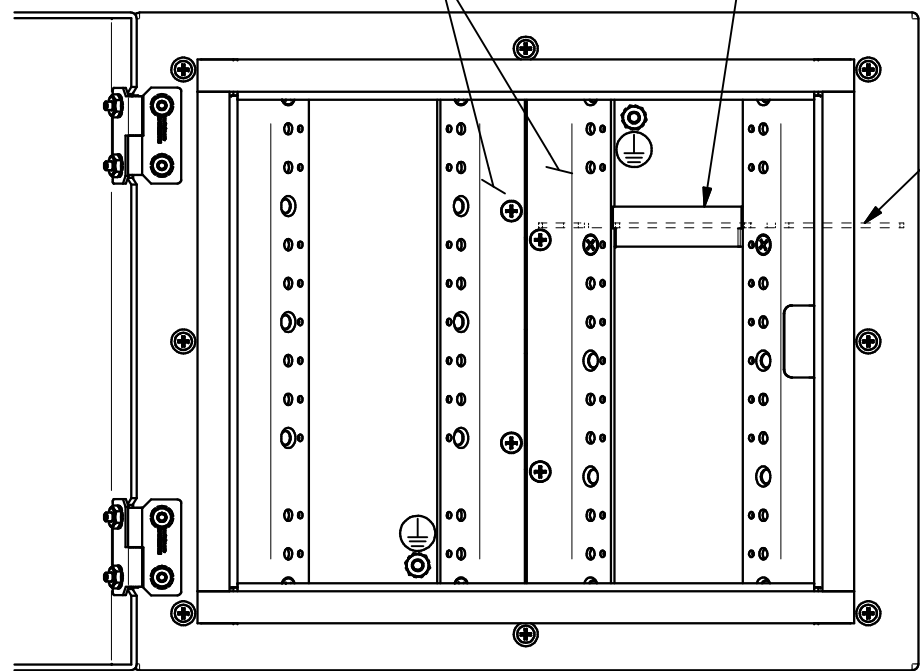

4

3

2

1

GANG MOUNTING BRACKET

DIVIDER HOLDER

DIVIDER

C

C

B

B

1.87 TYP

.70 TYP

.71 TYP

45° TYP

2.17 TYP