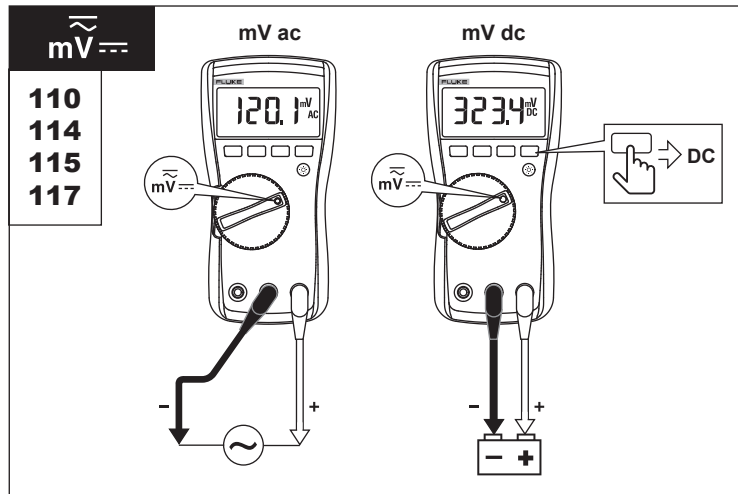

110/113/114/115/117 True-rms Multimeter

  www.fluke.com

113
115
117

✓

✗

110
113
114
115
117

VoltAlert

117

VoltAlert

RANGE → Lo

115
117

~ A_{Hz}
— A

1

2

3

110
113
114
115
117

6 V 60 V 600 V

RANGE