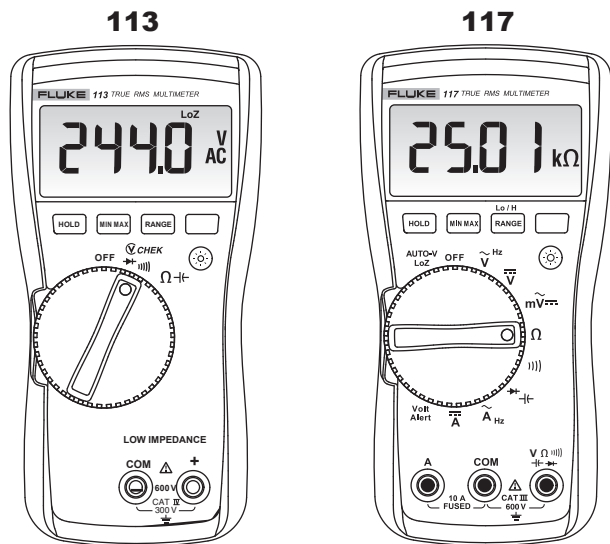

110/113/114/115/117 True-rms Multimeter

  www.fluke.com

113
115
117

✓

✗

110
113
114
115
117

VoltAlert

117

VoltAlert

RANGE → Lo

115
117

~ A_{Hz}
— A

1

2

3

110
113
114
115
117

6 V 60 V 600 V

RANGE