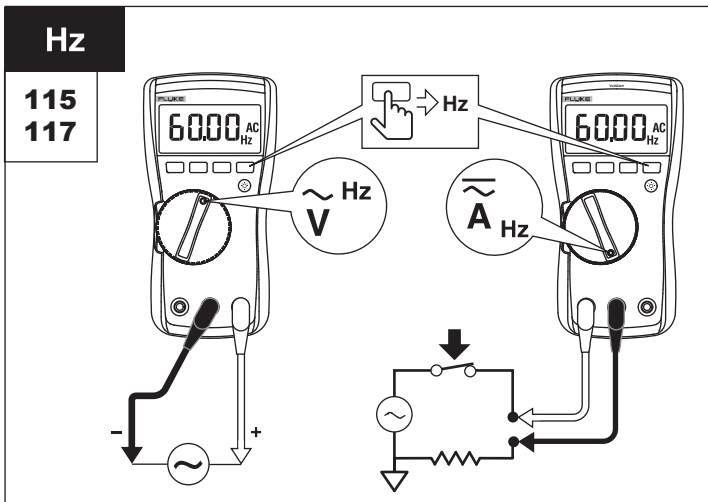

110/113/114/115/117 True-rms Multimeter

www.fluke.com