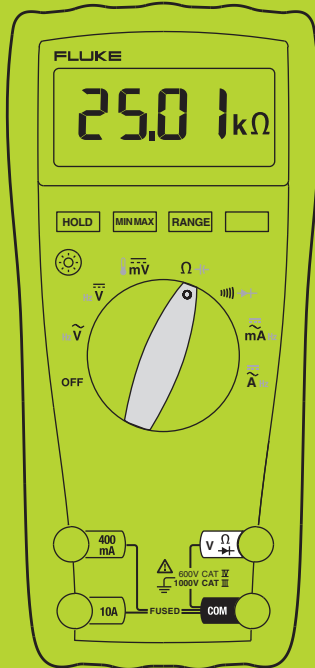

# 175/177/179 True-rms Multimeter

[www.fluke.com](http://www.fluke.com)

**V**

**Ω**

**V** **mV**

**mA** **A**

**Ω**

**Hz** **Hz** **mA Hz** **A Hz**