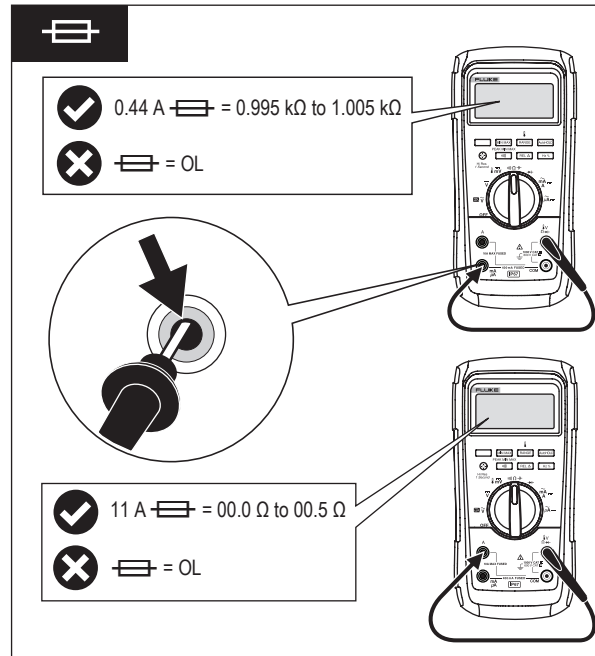

# 87V MAX Digital Multimeter

[www.fluke.com](http://www.fluke.com)

+

Hz

mA