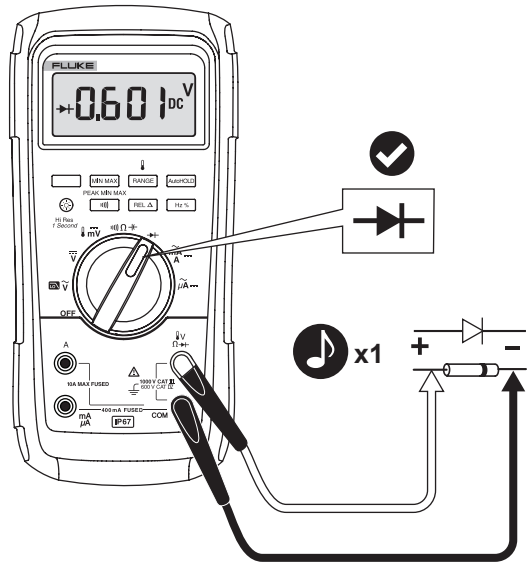

# 87V MAX Digital Multimeter

[www.fluke.com](http://www.fluke.com)

+

Hz

mA