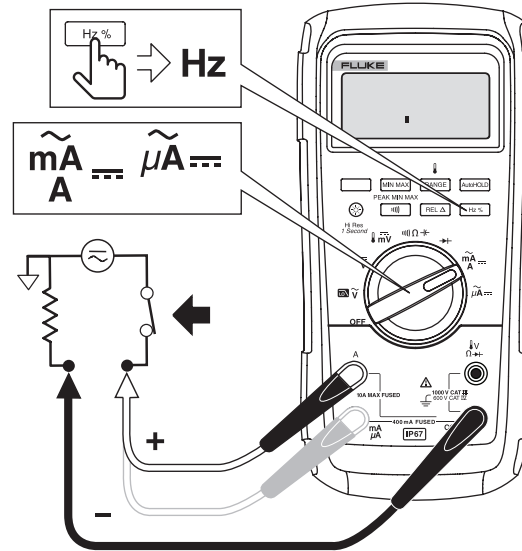

# 87V MAX Digital Multimeter

[www.fluke.com](http://www.fluke.com)

+

Hz

mA