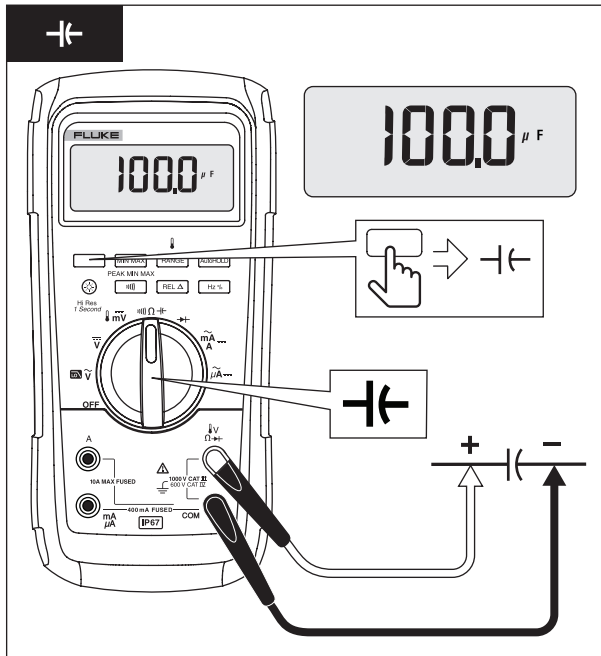

# 87V MAX Digital Multimeter

[www.fluke.com](http://www.fluke.com)

+

Hz

mA