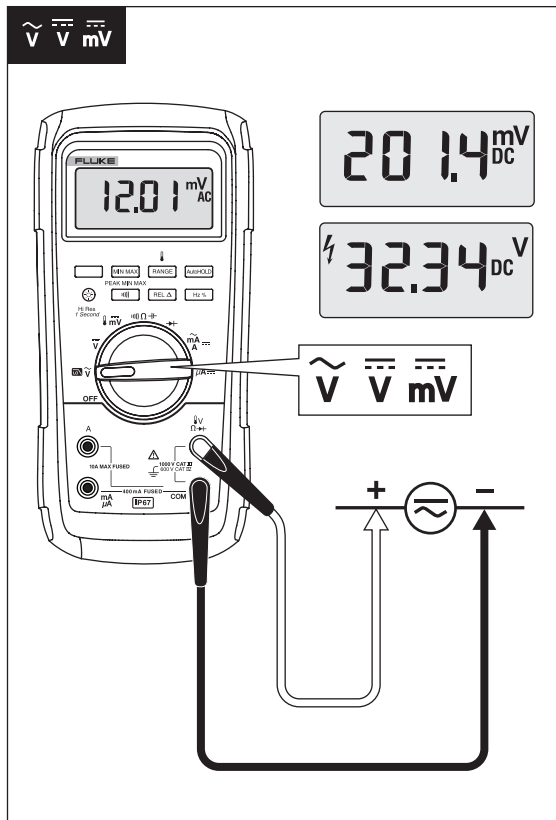

# 87V MAX Digital Multimeter

[www.fluke.com](http://www.fluke.com)

+

Hz

mA