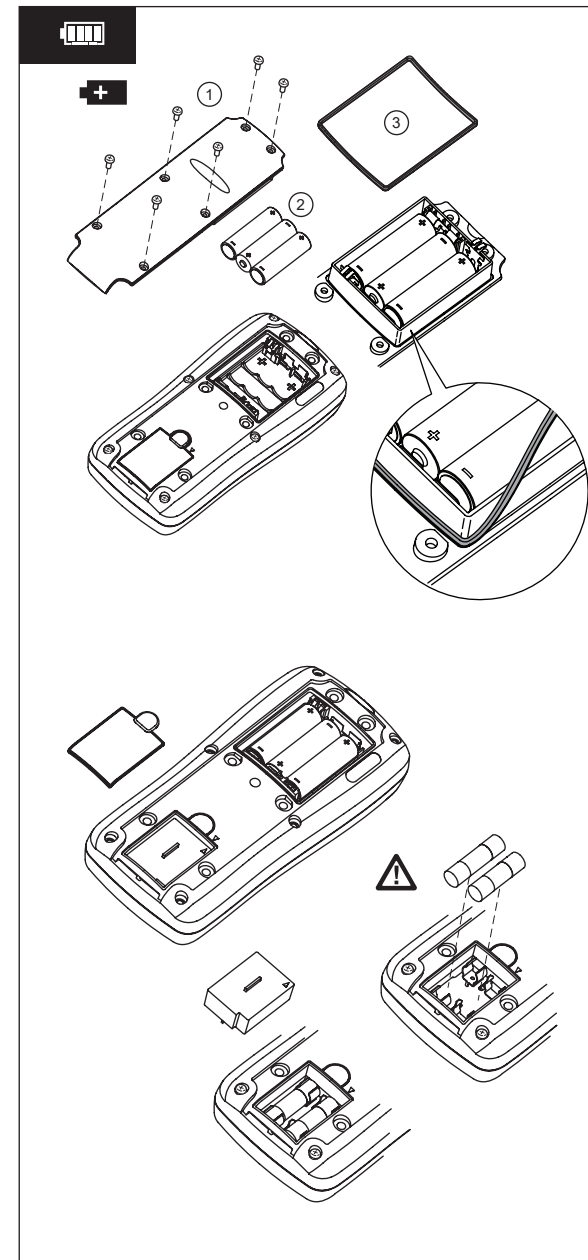

# 87V MAX Digital Multimeter

[www.fluke.com](http://www.fluke.com)

+

Hz

mA