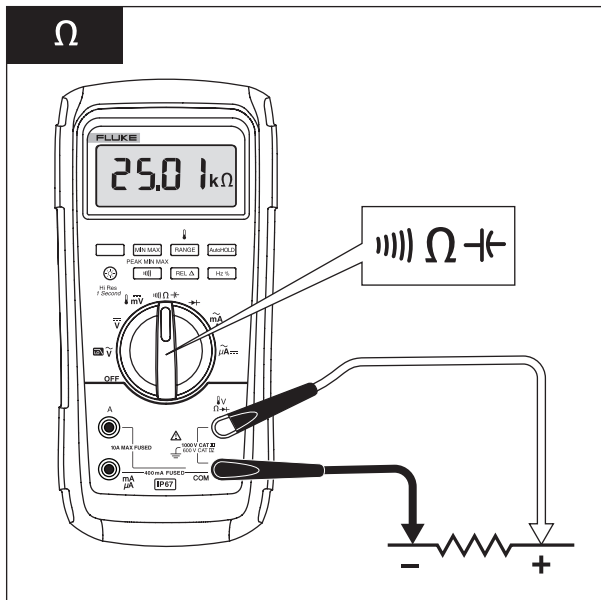

# 87V MAX Digital Multimeter

[www.fluke.com](http://www.fluke.com)

+

Hz

mA