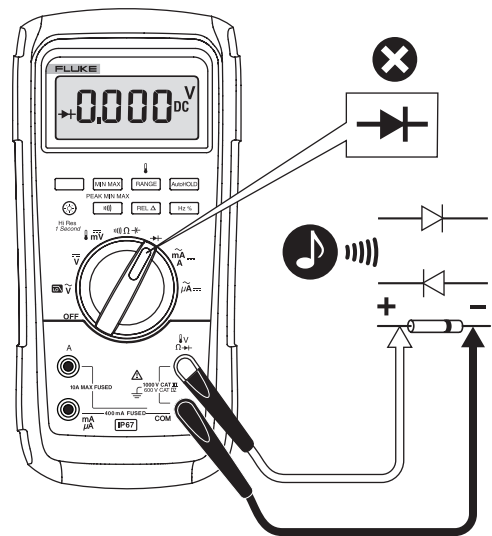

# 87V MAX Digital Multimeter

[www.fluke.com](http://www.fluke.com)

+

Hz

mA