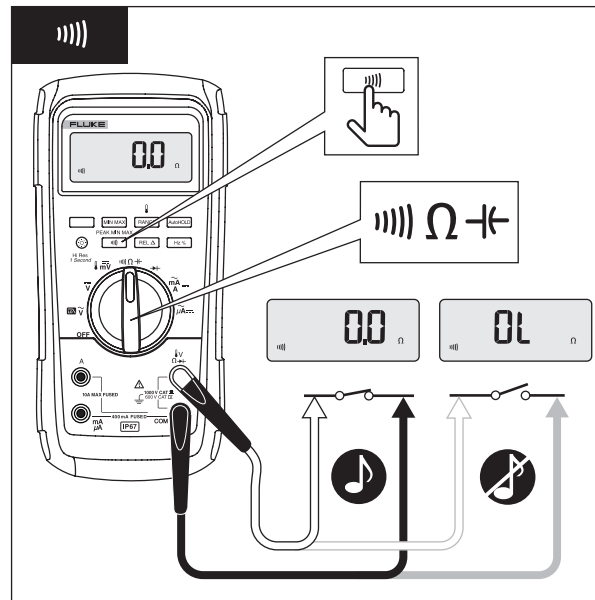

# 87V MAX Digital Multimeter

[www.fluke.com](http://www.fluke.com)

+

Hz

mA