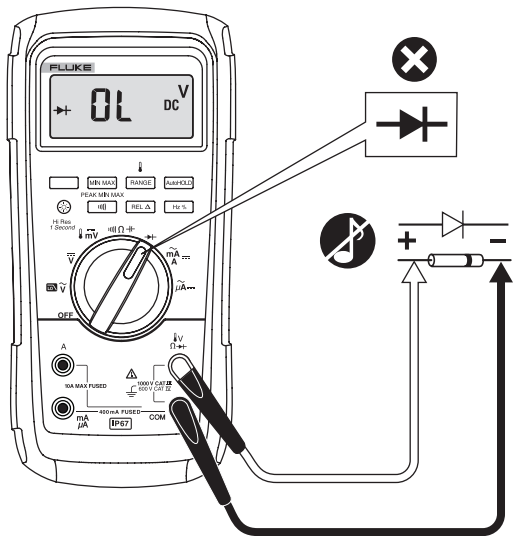

# 87V MAX Digital Multimeter

[www.fluke.com](http://www.fluke.com)

+

Hz

mA