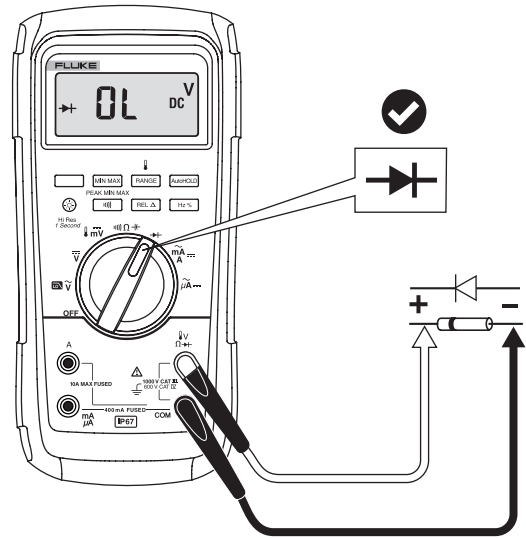

# 87V MAX Digital Multimeter

[www.fluke.com](http://www.fluke.com)

+

Hz

mA