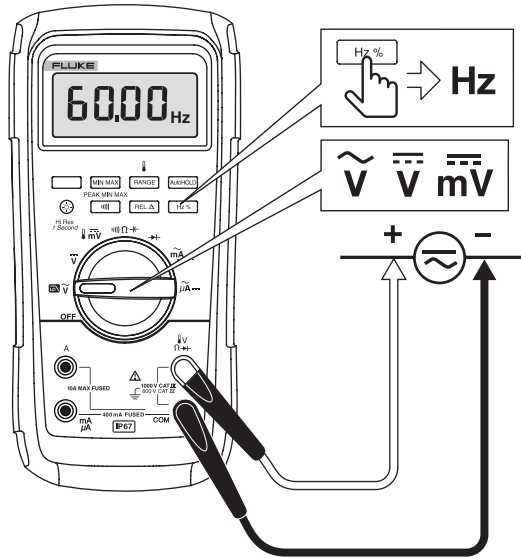

# 87V MAX Digital Multimeter

[www.fluke.com](http://www.fluke.com)

+

Hz

mA