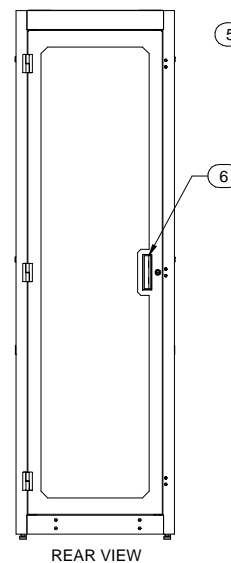

Item Number	Title	Quantity
1	C4 - FRAME (24X73X36)	1
2	C4 - SIDE PANEL ASSEMBLY	2
3	TOP WITH FAN [4] PROVISION	1
4	C4/DC100 - SQ. HOLE PANEL RAILS (PAIR)	2
5	C4 - PLEXI DOOR ASSEMBLY (24X73)	1
6	C4D - FLUSH VENTED DOOR	1
7	VCTPDU - 42U CABLE MANAGEMENT	1

PART NUMBERS

C4RR247336DBK1 | PAINTED BLACK TEXTURE

NOTES

See Hammond Website for Additional Accessories

Français

Pour tous les détails sur nos produits, svp veuillez consulter notre site www.hammondmfg.com

**HAMMOND
MANUFACTURING.**

www.hammondmfg.com

PART NO. C4RR247336D