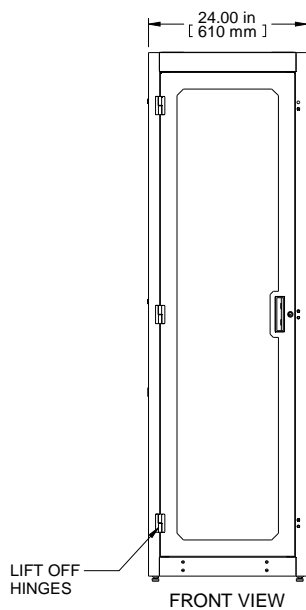

TOP OPENING
PLATE REMOVED

Item Number	Title	Quantity
1	C4 - FRAME (24X73X36)	1
2	C4 - SIDE PANEL ASSEMBLY	2
3	TOP WITH FAN [4] PROVISION	1
4	C4/DC100 - SQ. HOLE PANEL RAILS (PAIR)	2
5	C4 - PLEXI DOOR ASSEMBLY (24X73)	1
6	C4D - FLUSH VENTED DOOR	1
7	VCTPDU - 42U CABLE MANAGEMENT	1

PART NUMBERS

C4RR247336DBK1 | PAINTED BLACK TEXTURE

NOTES

See Hammond Website for Additional Accessories

Français

Pour tous les détails sur nos produits, svp veuillez consulter notre site www.hammondmfg.com

**HAMMOND
MANUFACTURING.**

www.hammondmfg.com

PART NO. C4RR247336D