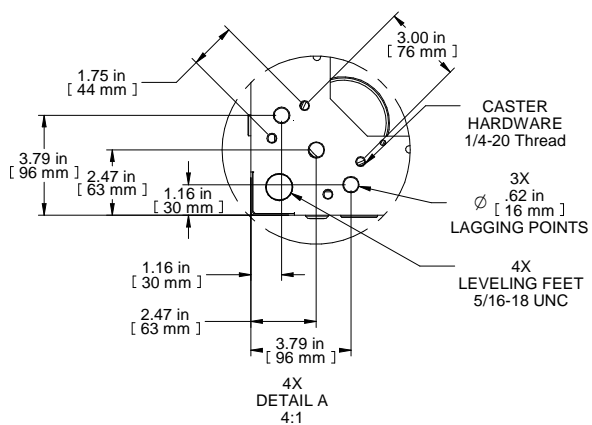

Item Number	Title	Quantity
1	C4 - FRAME (24X73X36)	1
2	C4 - SIDE PANEL ASSEMBLY	2
3	TOP WITH FAN [4] PROVISION	1
4	C4/DC100 - SQ. HOLE PANEL RAILS (PAIR)	2
5	C4 - PLEXI DOOR ASSEMBLY (24X73)	1
6	C4D - FLUSH VENTED DOOR	1
7	VCTPDU - 42U CABLE MANAGEMENT	1

PART NUMBERS

C4RR247336DBK1 | PAINTED BLACK TEXTURE

NOTES

See Hammond Website for Additional Accessories

Français

Pour tous les détails sur nos produits, svp veuillez consulter notre site www.hammondmfg.com

**HAMMOND
MANUFACTURING.**

www.hammondmfg.com

PART NO. C4RR247336D