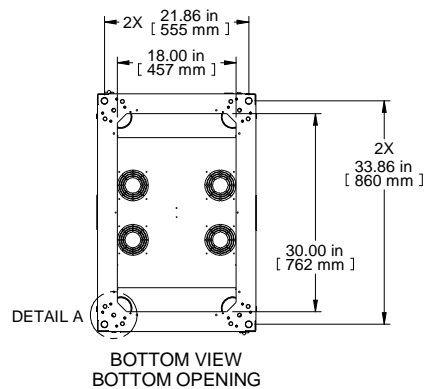

Item Number	Title	Quantity
1	C4 - FRAME (24X73X36)	1
2	C4 - SIDE PANEL ASSEMBLY	2
3	TOP WITH FAN [4] PROVISION	1
4	C4/DC100 - SQ. HOLE PANEL RAILS (PAIR)	2
5	C4 - PLEXI DOOR ASSEMBLY (24X73)	1
6	C4D - FLUSH VENTED DOOR	1
7	VCTPDU - 42U CABLE MANAGEMENT	1

PART NUMBERS

C4RR247336DBK1 | PAINTED BLACK TEXTURE

NOTES

See Hammond Website for Additional Accessories

Français

Pour tous les détails sur nos produits, svp veuillez consulter notre site www.hammondmfg.com

**HAMMOND
MANUFACTURING.**

www.hammondmfg.com

PART NO. C4RR247336D