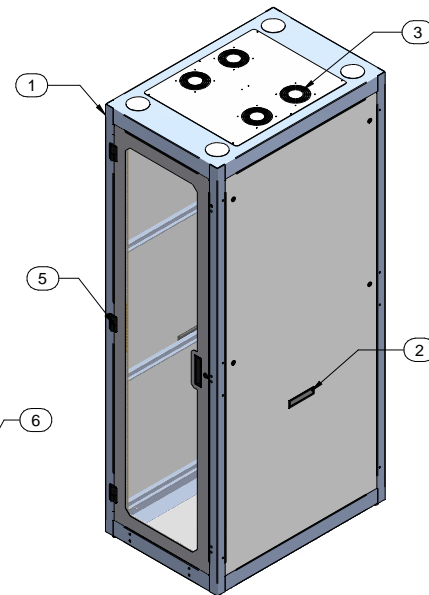

Item Number	Title	Quantity
1	C4 - FRAME (24X73X36)	1
2	C4 - SIDE PANEL ASSEMBLY	2
3	TOP WITH FAN [4] PROVISION	1
4	C4/DC100 - SQ. HOLE PANEL RAILS (PAIR)	2
5	C4 - PLEXI DOOR ASSEMBLY (24X73)	1
6	C4D - FLUSH VENTED DOOR	1
7	VCTPDU - 42U CABLE MANAGEMENT	1

PART NUMBERS

C4RR247336DBK1 | PAINTED BLACK TEXTURE

NOTES

See Hammond Website for Additional Accessories

Français

Pour tous les détails sur nos produits, svp veuillez consulter notre site www.hammondmfg.com

**HAMMOND
MANUFACTURING.**

www.hammondmfg.com

PART NO. C4RR247336D