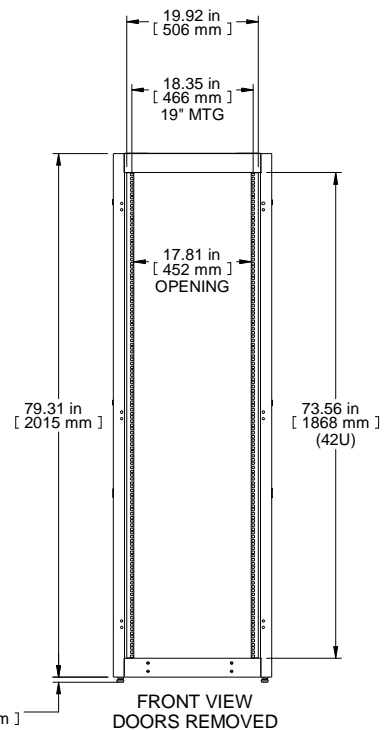

Item Number	Title	Quantity
1	C4 - FRAME (24X73X36)	1
2	C4 - SIDE PANEL ASSEMBLY	2
3	TOP WITH FAN [4] PROVISION	1
4	C4/DC100 - SQ. HOLE PANEL RAILS (PAIR)	2
5	C4 - PLEXI DOOR ASSEMBLY (24X73)	1
6	C4D - FLUSH VENTED DOOR	1
7	VCTPDU - 42U CABLE MANAGEMENT	1

PART NUMBERS

C4RR247336DBK1 | PAINTED BLACK TEXTURE

NOTES

See Hammond Website for Additional Accessories

Français

Pour tous les détails sur nos produits, svp veuillez consulter notre site www.hammondmfg.com

**HAMMOND
MANUFACTURING.**

www.hammondmfg.com

PART NO. C4RR247336D