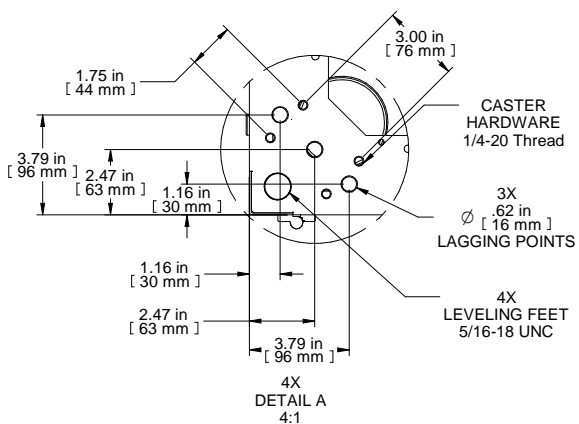

TOP OPENING
PLATE REMOVED

Item Number	Title	Quantity
1	C4 - FRAME (24X73X36)	1
2	C4 - SIDE PANEL ASSEMBLY	2
3	TOP WITH FAN [4] PROVISION	1
4	C4/DC100 - SQ. HOLE PANEL RAILS (PAIR)	2
5	C4D - FLUSH VENTED DOOR	1
6	C4 - VENTED FLUSH BARN DOOR	1
7	VCTPDU - 42U CABLE MANAGEMENT	2

PART NUMBERS

C4RR247336SBK1 | PAINTED BLACK TEXTURE

NOTES

See Hammond Website for Additional Accessories

Français

Pour tous les détails sur nos produits, svp veuillez consulter notre site www.hammondmfg.com