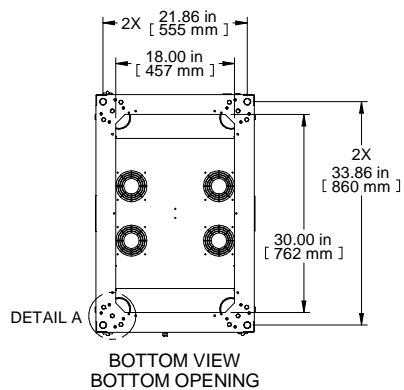

TOP OPENING
PLATE REMOVED

Item Number	Title	Quantity
1	C4 - FRAME (24X73X36)	1
2	C4 - SIDE PANEL ASSEMBLY	2
3	TOP WITH FAN [4] PROVISION	1
4	C4/DC100 - SQ. HOLE PANEL RAILS (PAIR)	2
5	C4D - FLUSH VENTED DOOR	1
6	C4 - VENTED FLUSH BARN DOOR	1
7	VCTPDU - 42U CABLE MANAGEMENT	2

PART NUMBERS

C4RR247336SBK1 | PAINTED BLACK TEXTURE

NOTES

See Hammond Website for Additional Accessories

Français

Pour tous les détails sur nos produits, svp veuillez consulter notre site www.hammondmfg.com