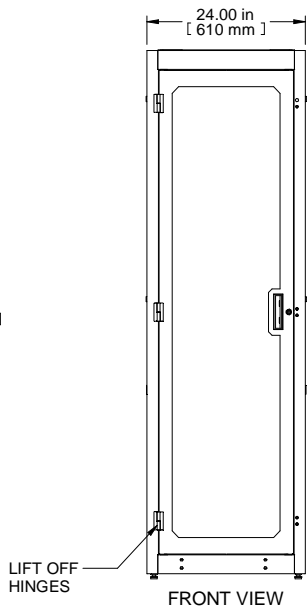

TOP OPENING
PLATE REMOVED