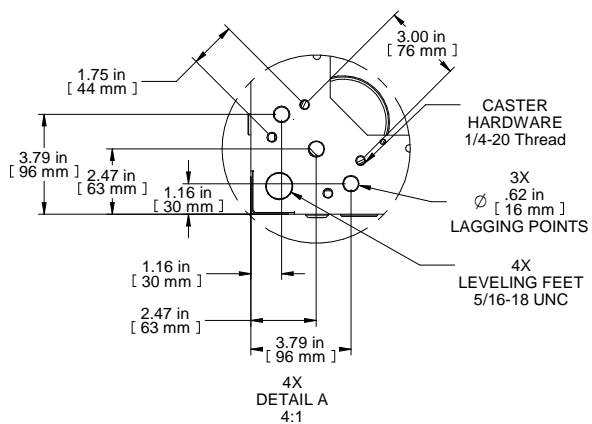

Item Number	Title	Quantity
1	C4 - FRAME (24X77X36)	1
2	C4 - SOLID SIDE PANELS (PAIR)	2
3	TOP WITH FAN [4] PROVISION	1
4	C4 - SQ. HOLE PANEL RAILS (PAIR)	2
5	C4 - PLEXI DOOR ASSEMBLY (24X77)	1
6	C4D - FLUSH VENTED DOOR	1
7	VCTPDU - 44U CABLE MNGMT (COM56942-44)	1

PART NUMBERS

C4RR247736DBK1 | PAINTED BLACK TEXTURE

NOTES

See Hammond Website for Additional Accessories

Français

Pour tous les détails sur nos produits, svp veuillez consulter notre site www.hammondmfg.com