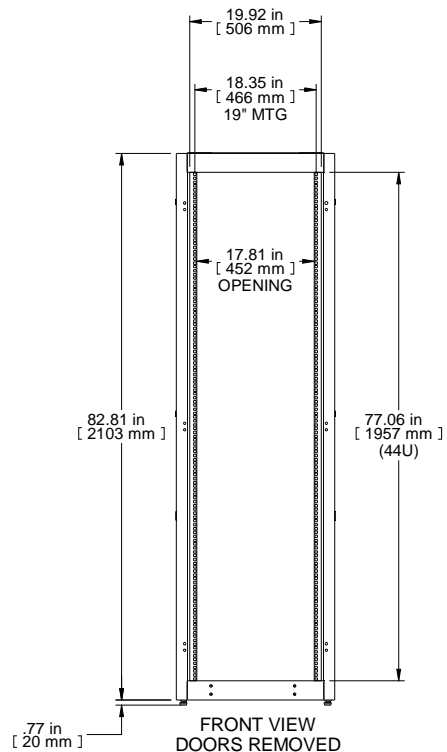

Item Number	Title	Quantity
1	C4 - FRAME (24X77X36)	1
2	C4 - SOLID SIDE PANELS (PAIR)	2
3	TOP WITH FAN [4] PROVISION	1
4	C4 - SQ. HOLE PANEL RAILS (PAIR)	2
5	C4 - PLEXI DOOR ASSEMBLY (24X77)	1
6	C4D - FLUSH VENTED DOOR	1
7	VCTPDU - 44U CABLE MNGMT (COM56942-44)	1

PART NUMBERS

C4RR247736DBK1 | PAINTED BLACK TEXTURE

NOTES

See Hammond Website for Additional Accessories

Français

Pour tous les détails sur nos produits, svp veuillez consulter notre site www.hammondmfg.com