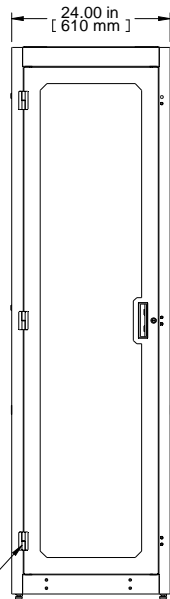

TOP OPENING
PLATE REMOVED

FRONT VIEW