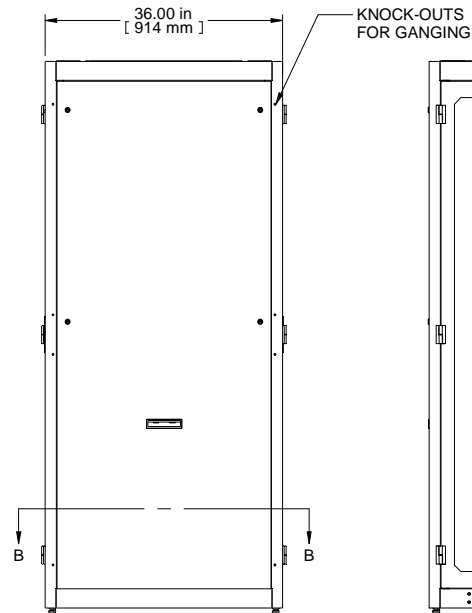

REAR VIEW

R.S. VIEW