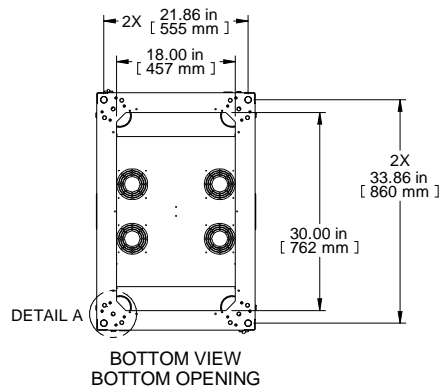

Item Number	Title	Quantity
1	C4 - FRAME (24X77X36)	1
2	C4 - SOLID SIDE PANELS (PAIR)	2
3	TOP WITH FAN [4] PROVISION	1
4	C4 - SQ. HOLE PANEL RAILS (PAIR)	2
5	C4 - PLEXI DOOR ASSEMBLY (24X77)	1
6	C4D - FLUSH VENTED DOOR	1
7	VCTPDU - 44U CABLE MNGMT (COM56942-44)	1

PART NUMBERS

C4RR247736DBK1 | PAINTED BLACK TEXTURE

NOTES

See Hammond Website for Additional Accessories

Français

Pour tous les détails sur nos produits, svp veuillez consulter notre site www.hammondmfg.com